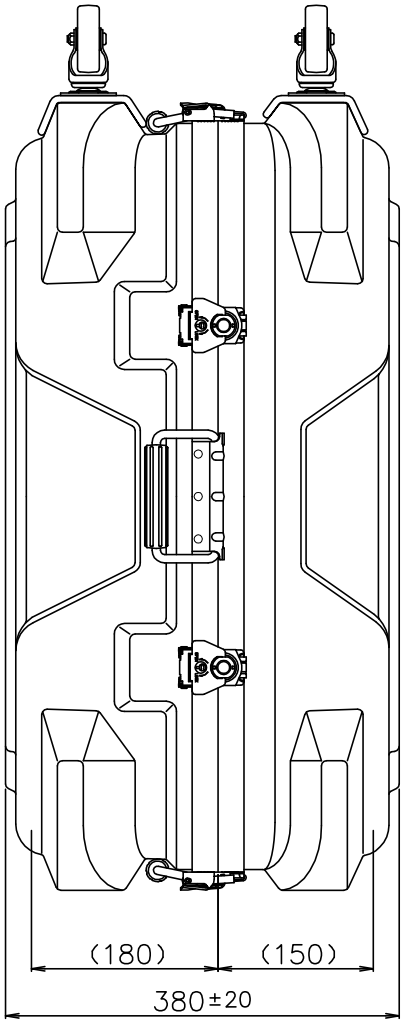

PROTEX

TITLE
COREケース
MODEL
CR-7000