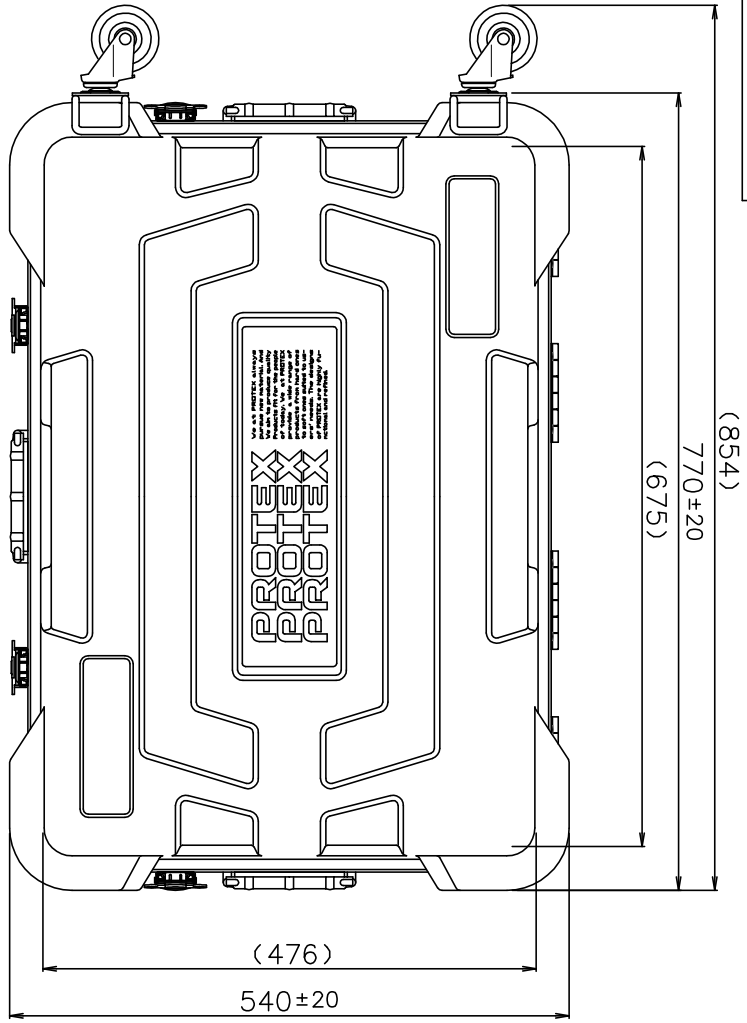

PROTEX

TITLE
COREケース
MODEL
CR-7000