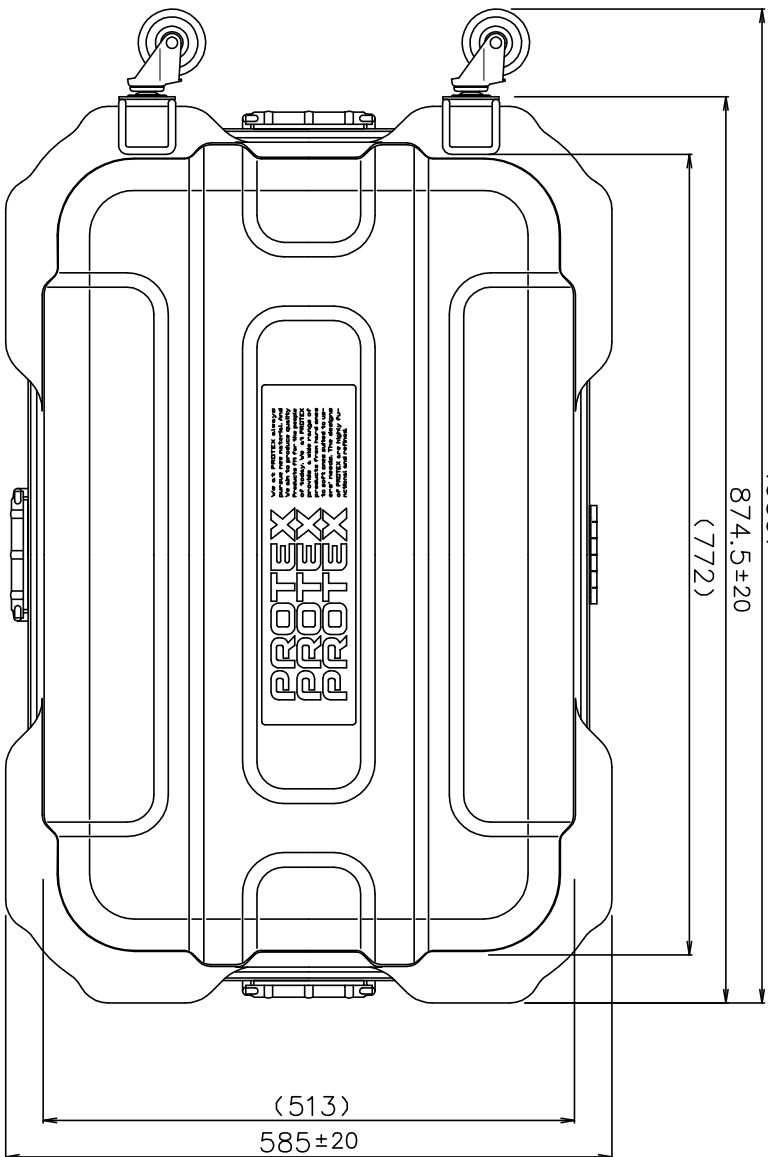

PROTEX

SCALE 0 50 100 150 200 250

(959)

874.5±20

(772)

質量： 12.4kg
(内装用カッターリッスン、着脱式キャスナー含む)

TITLE
CORE F&HDシリーズ

MODEL
HD-80