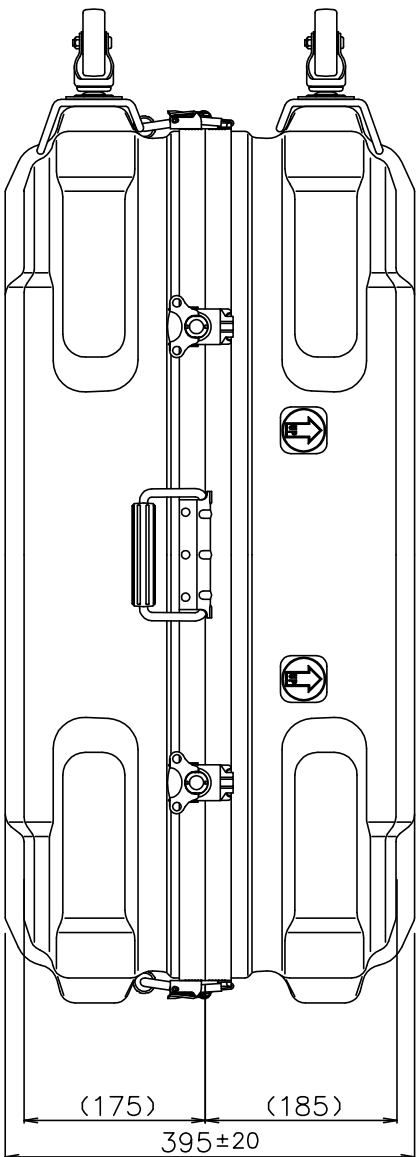

PROTEX

SCALE 0 50 100 150 200 250

(959)

874.5±20

(772)

質量： 12.4kg
(内装用カッターリッスン、着脱式キャスナー含む)

TITLE
CORE F&HDシリーズ

MODEL
HD-80