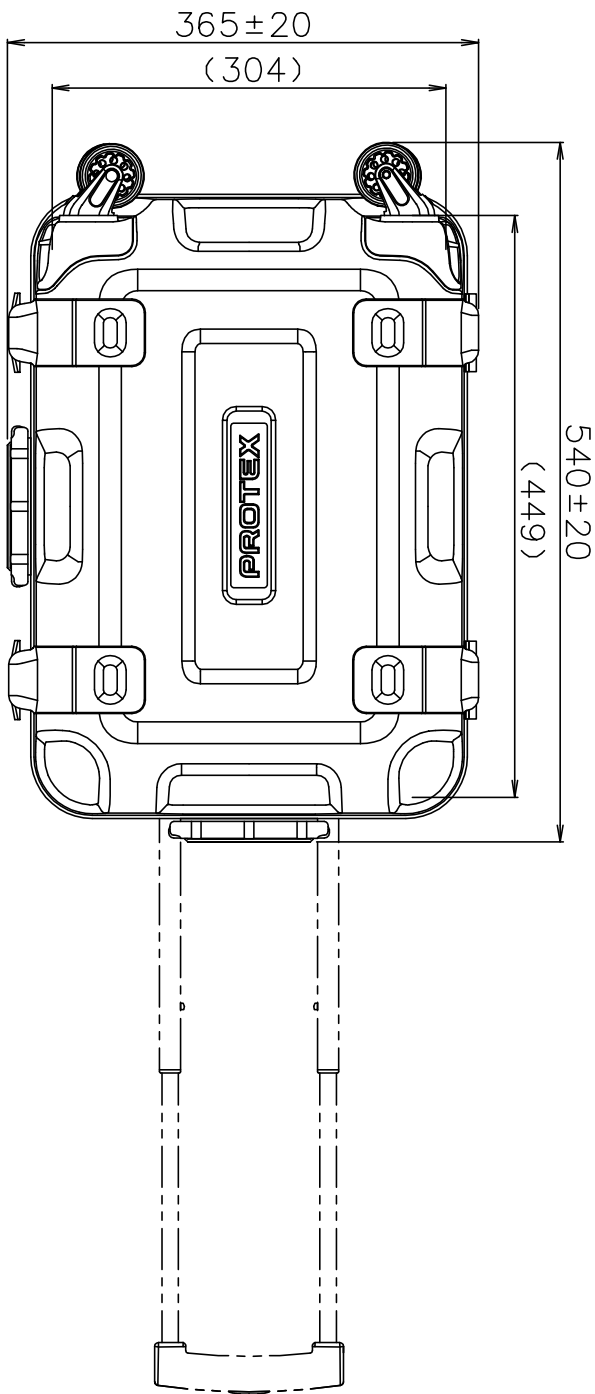

PROTEX

質量： 4.5kg
(内装用カッター付ラタン含む)

TITLE
CORE F&HDシリーズ
MODEL
FP-33