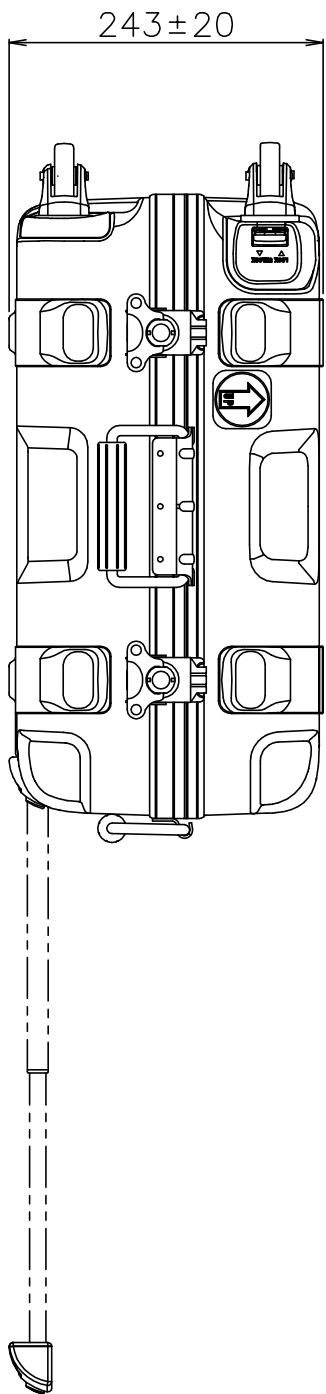

PROTEX

質量： 4.5kg
(内装用カッター付ラタン含む)

TITLE
CORE F&HDシリーズ
MODEL
FP-33