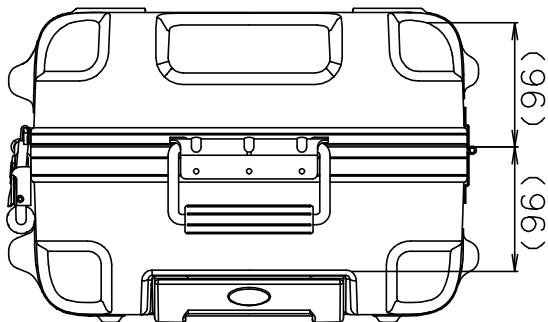

PROTEX

質量： 4.5kg
(内装用カッター付ラタン含む)

TITLE
CORE F&HDシリーズ
MODEL
FP-33