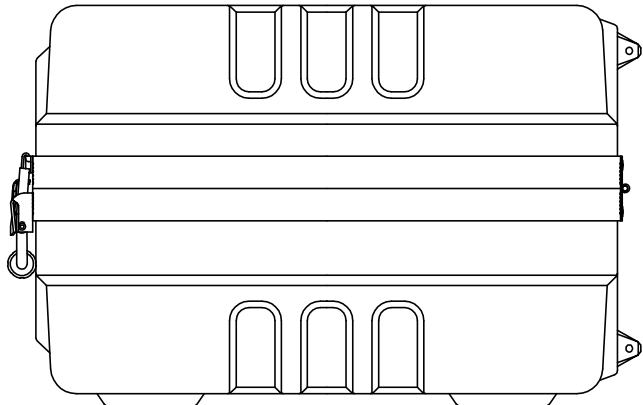

PROTEX

質量： 6.5kg
(内装用カッターウレタン含む)

TITLE
CORE F&HDシリーズ
MODEL
FP-9