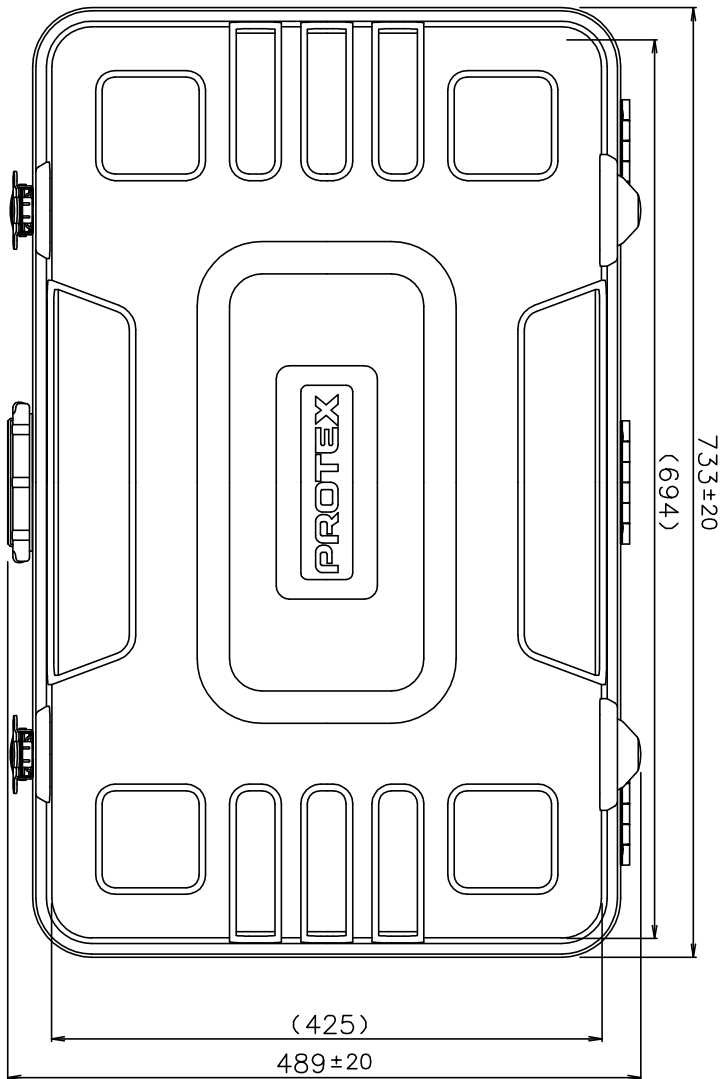

PROTEX

質量： 6.5kg
(内装用カッターウレタン含む)

TITLE
CORE F&HDシリーズ
MODEL
FP-9