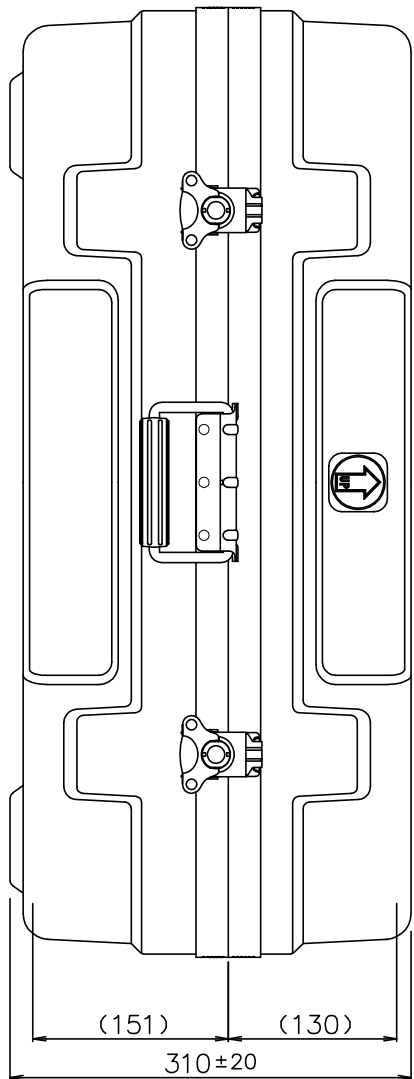

PROTEX

質量： 6.5kg
(内装用カッターウレタン含む)

TITLE
CORE F&HDシリーズ
MODEL
FP-9