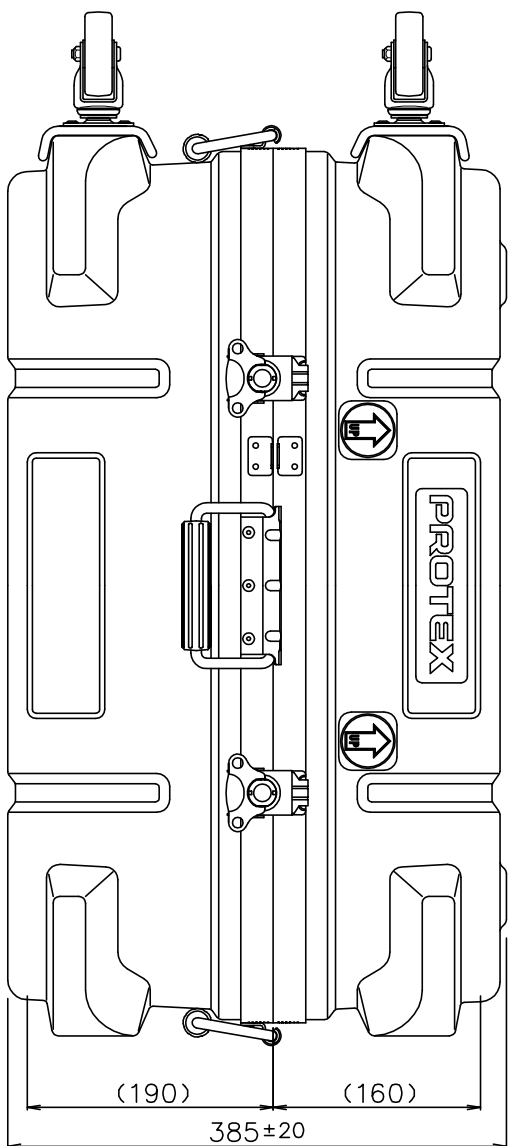

# PROTEX

SCALE 0 50 100 150 200

質量： 8.0kg  
(内接用カッターリッタン、着脱式キャスター含む)

TITLE  
CORE F&HDシリーズ

MODEL  
FS-1