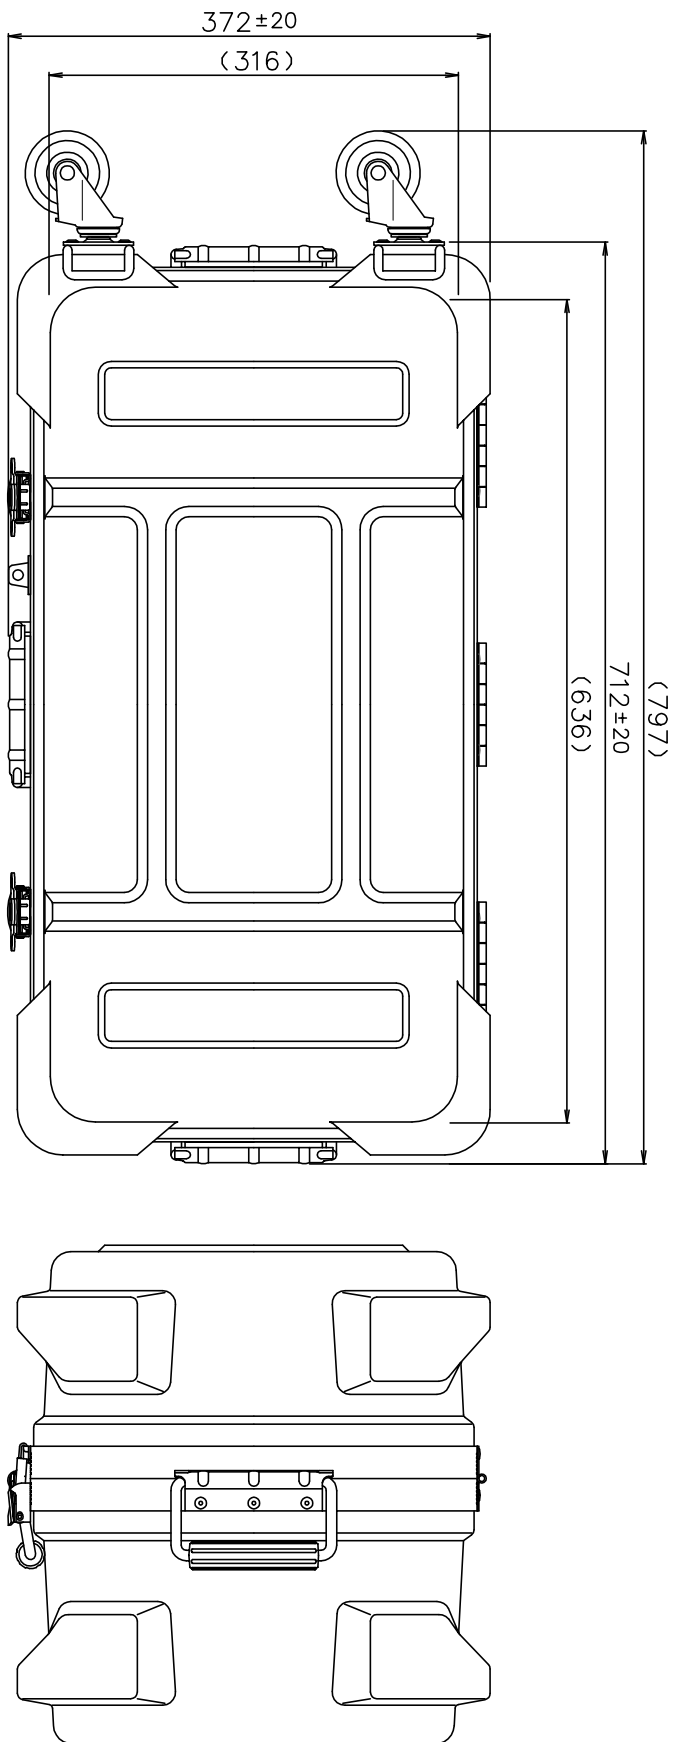

# PROTEX

SCALE 0 50 100 150 200

質量： 8.0kg  
(内接用カッターリッタン、着脱式キャスター含む)

TITLE  
CORE F&HDシリーズ

MODEL  
FS-1