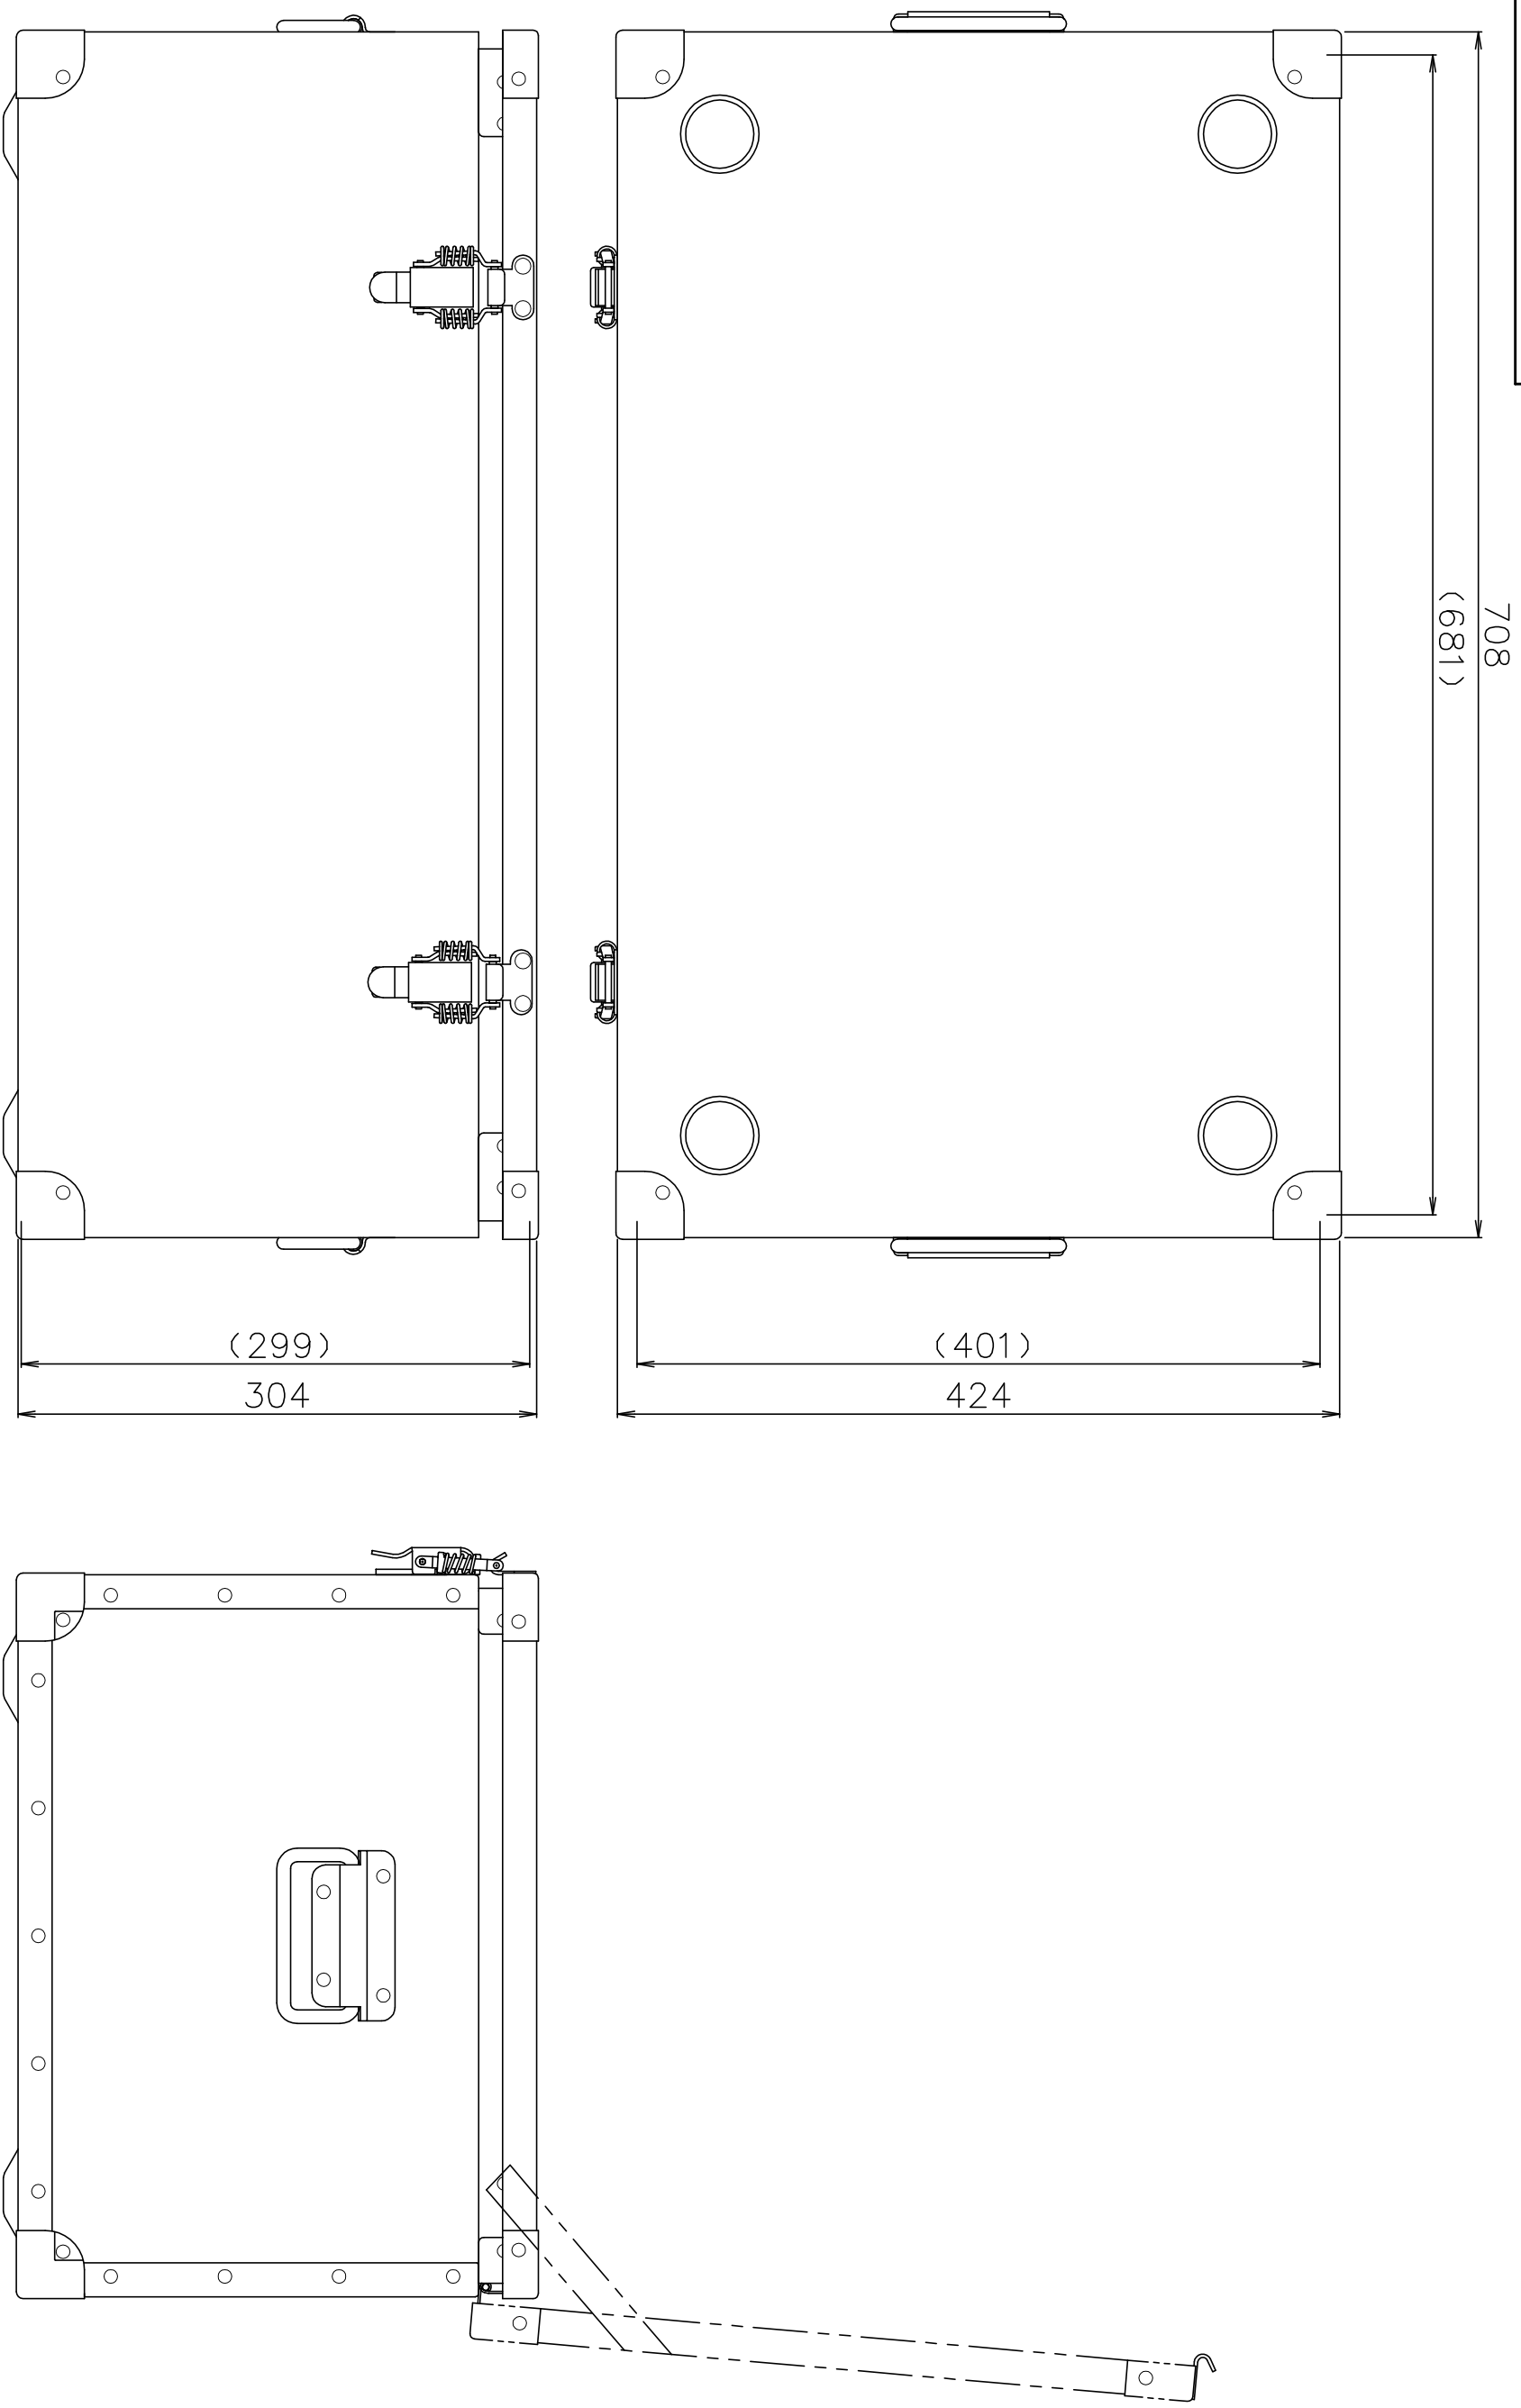

# PROTEX

SCALE

質量： 8.2kg

TITLE  
コンテナ FCシリーズ  
MODEL  
FC-743