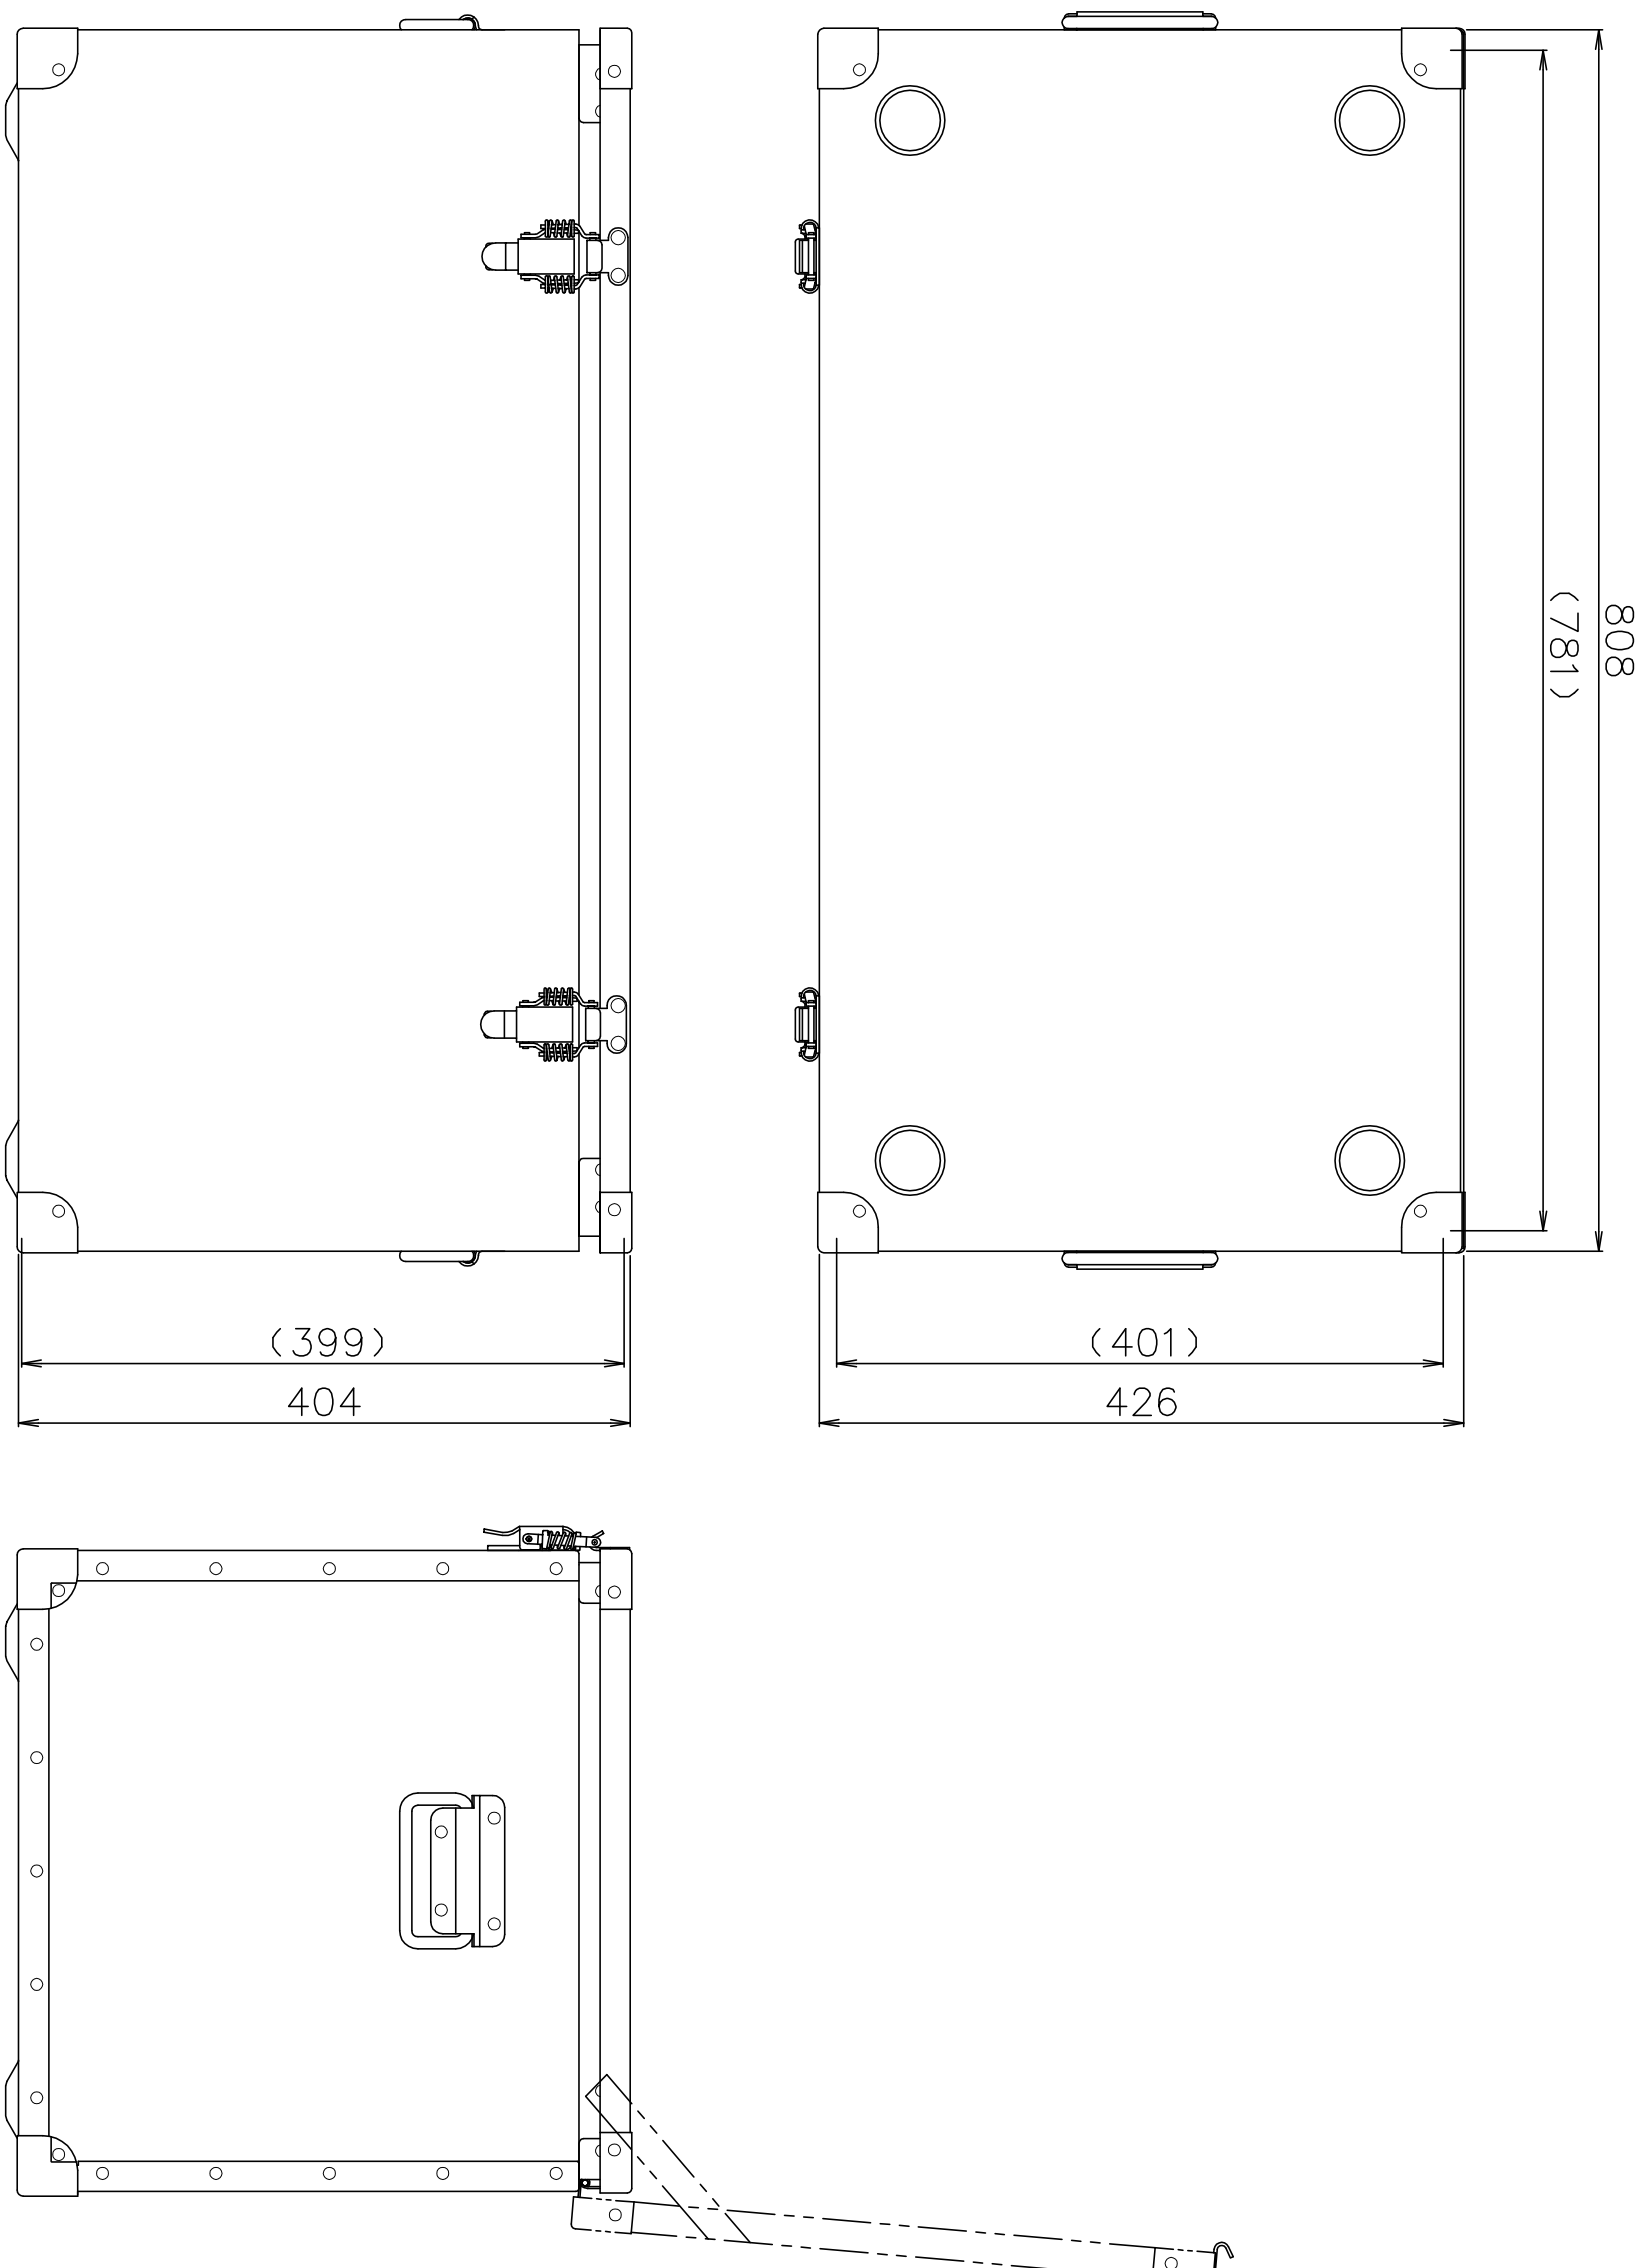

PROTEX

SCALE

0 50 100 150 200 250

質量： 10.4kg

TITLE
コンテナ FCシリーズ
MODEL
FC-844