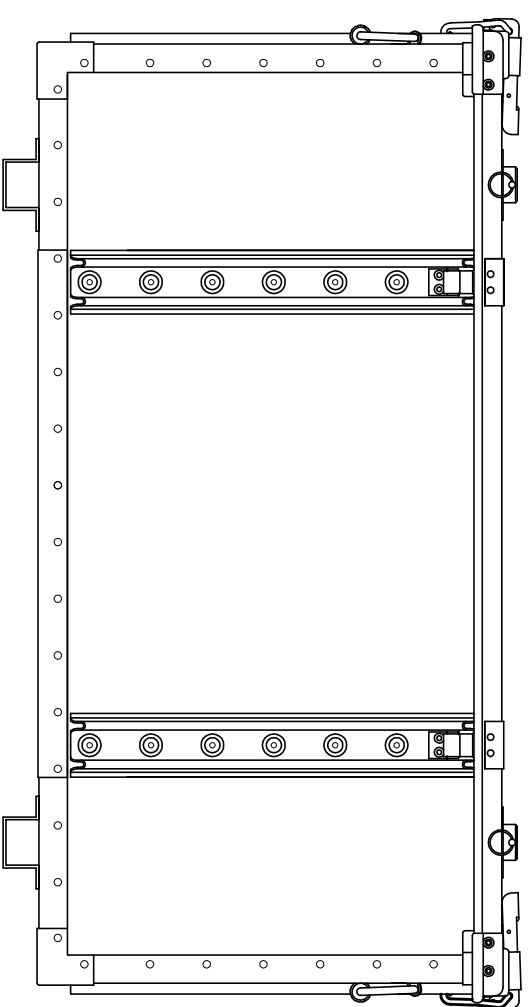

SCALE

(質量 : 24kg)

TITLE
コンテナ FCシリーズ

MODEL
FC-900