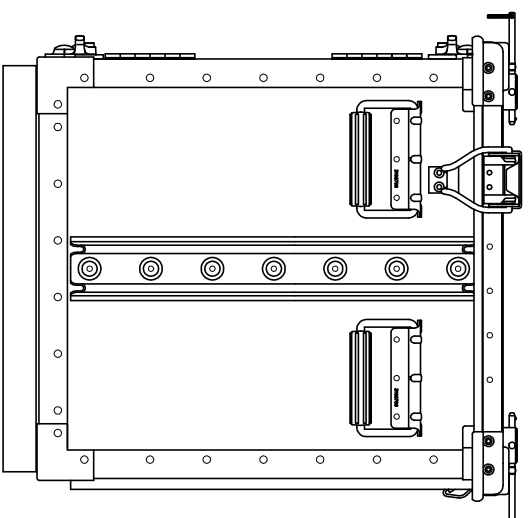

SCALE

(質量 : 24kg)

TITLE
コンテナ FCシリーズ

MODEL
FC-900