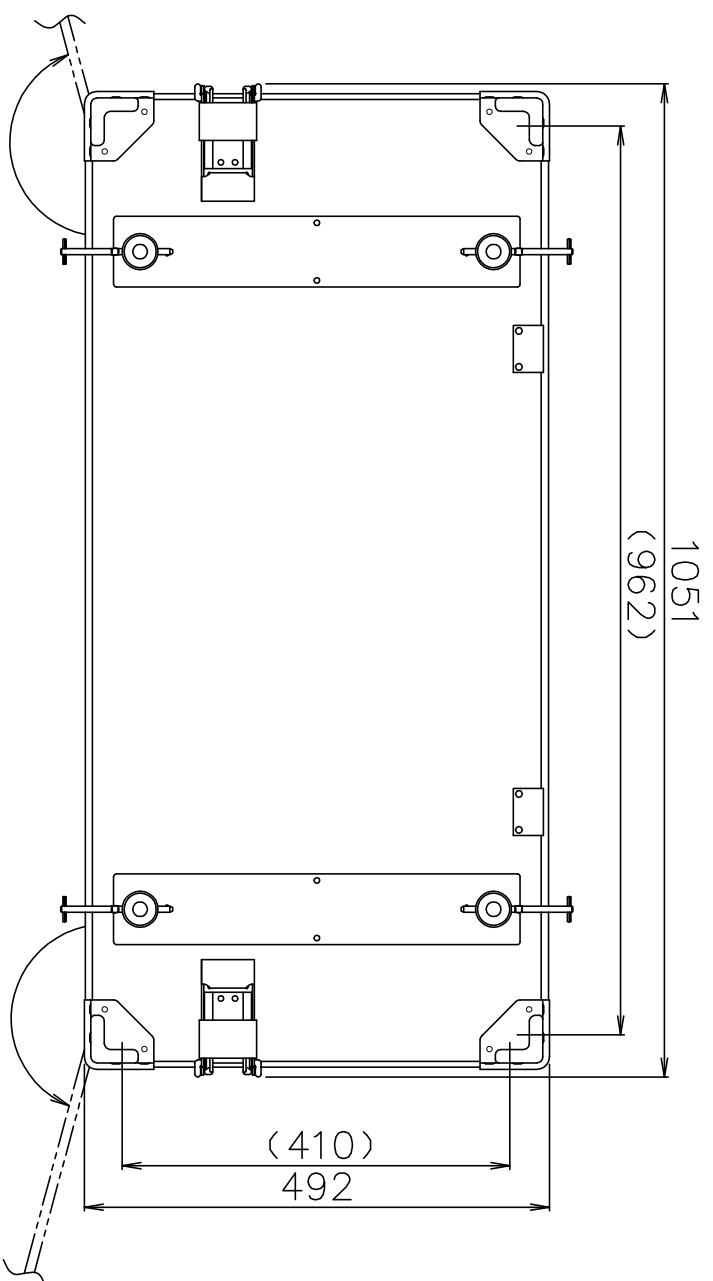

SCALE

(質量 : 24kg)

TITLE
コンテナ FCシリーズ

MODEL
FC-900