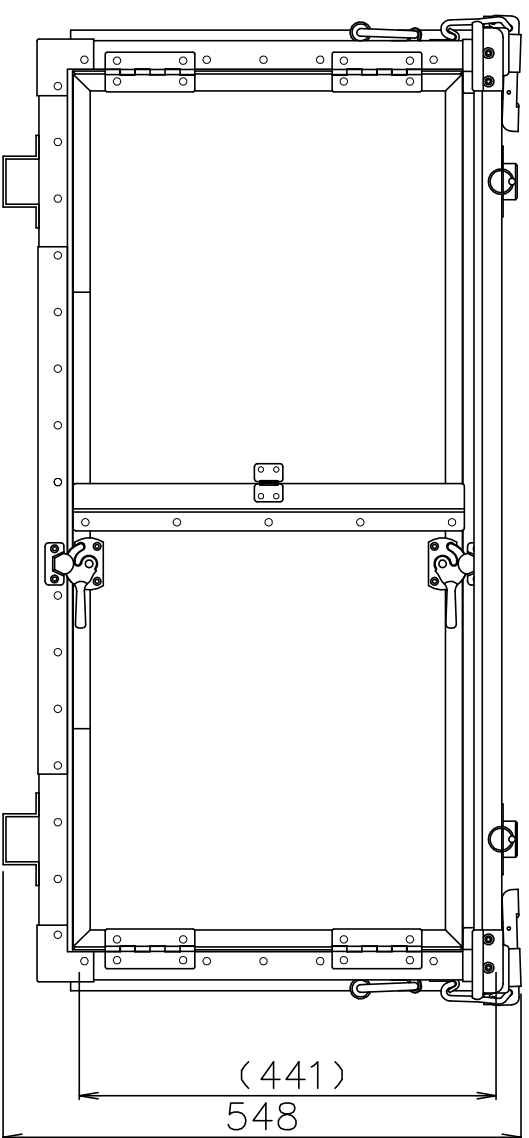

SCALE

(質量 : 24kg)

TITLE
コンテナ FCシリーズ

MODEL
FC-900