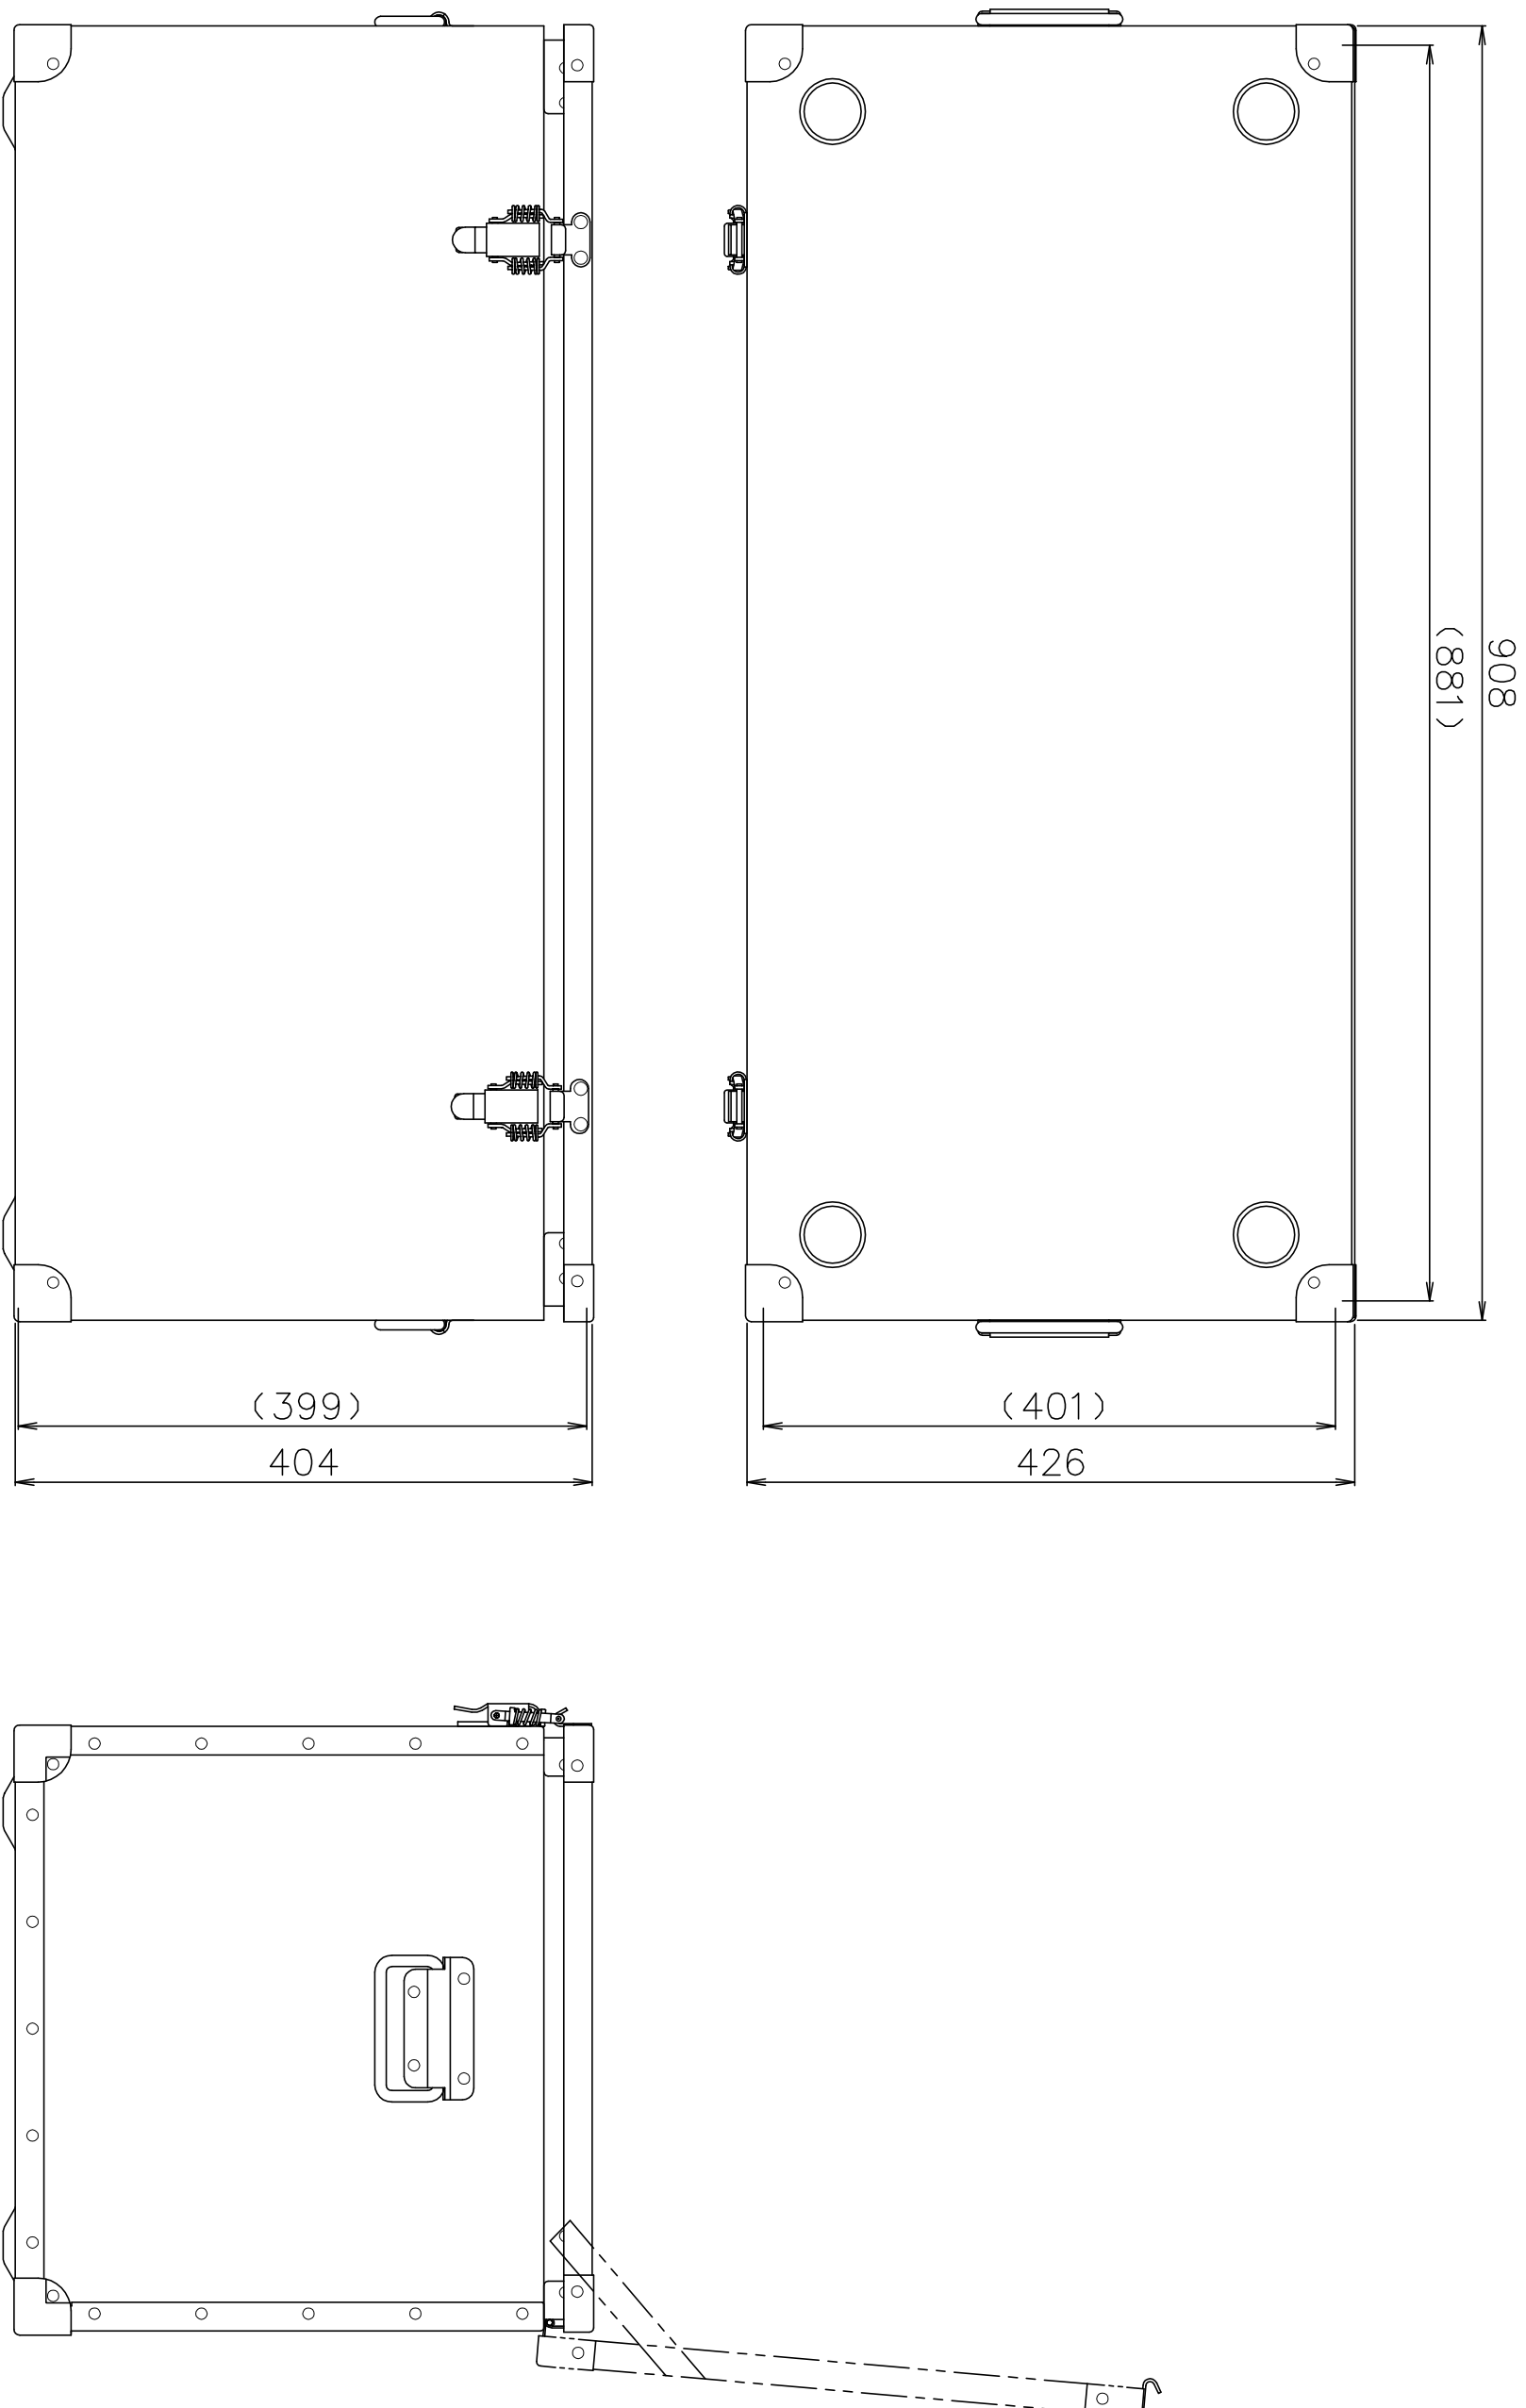

PROTEX

SCALE

質量： 11.3kg

TITLE
コンテナ FCシリーズ
MODEL
FC-944