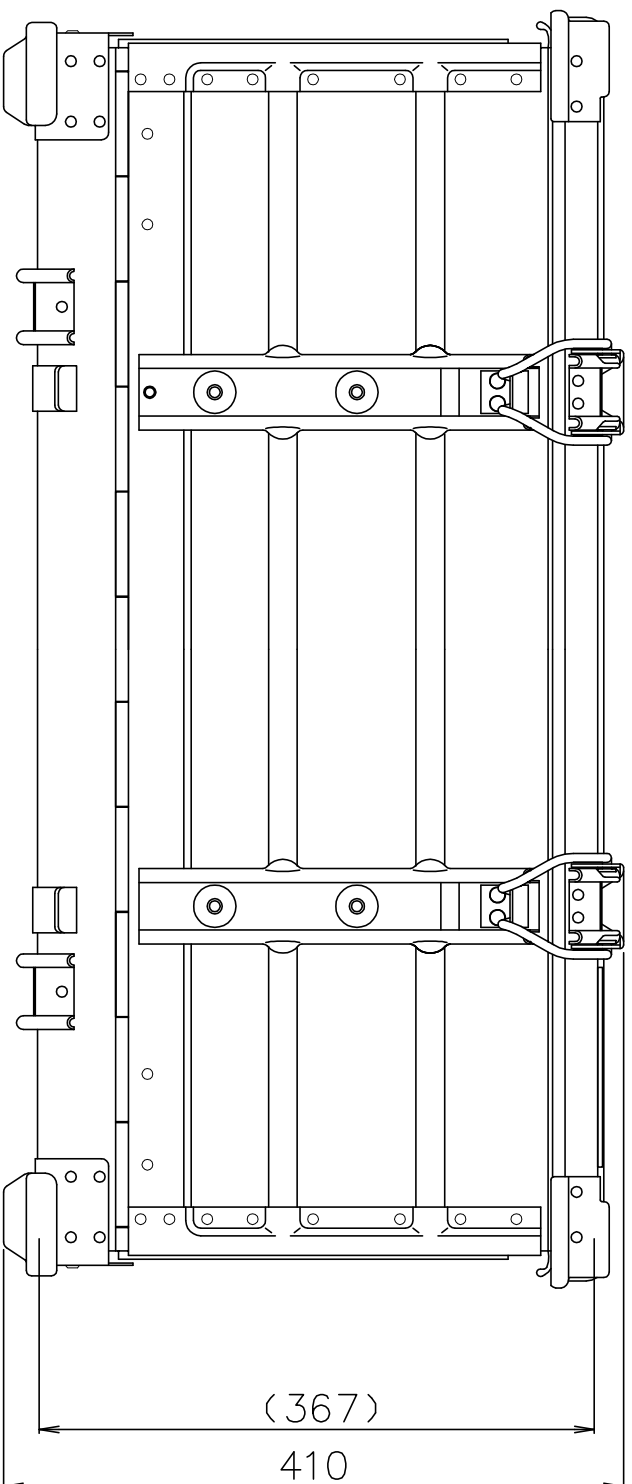

SCALE

折たたみ図

質量： 9.2kg

TITLE
コンテナ FCシリーズ
MODEL
4-FC