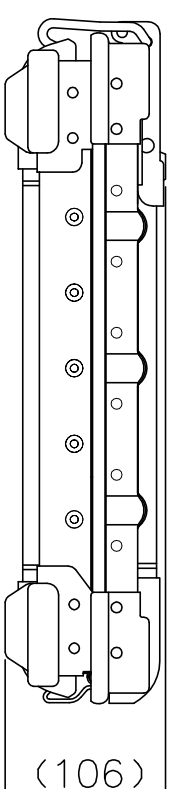

SCALE

折たたみ図

質量： 9.2kg

TITLE
コンテナ FCシリーズ
MODEL
4-FC