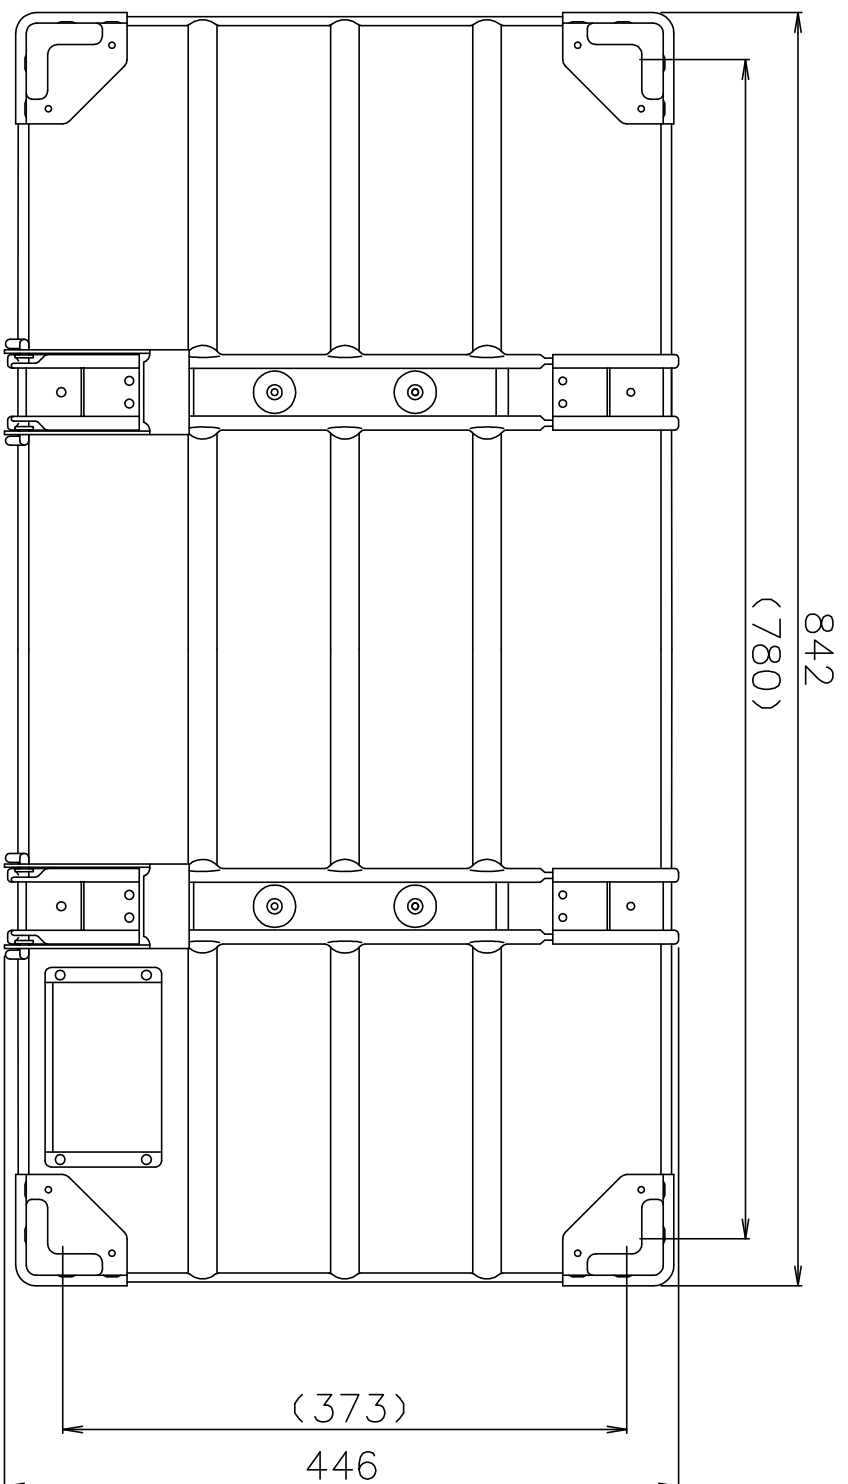

SCALE

折たたみ図

質量： 9.2kg

TITLE
コンテナ FCシリーズ
MODEL
4-FC