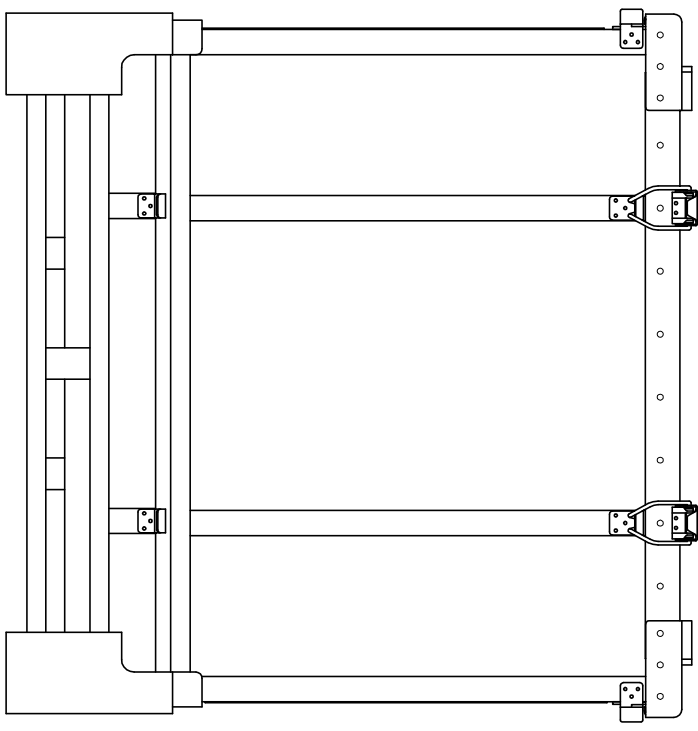

SCALE

折たたみ図

(質量: 190kg)

TITLE
コンテナ FCシリーズ
MODEL
FC-1800