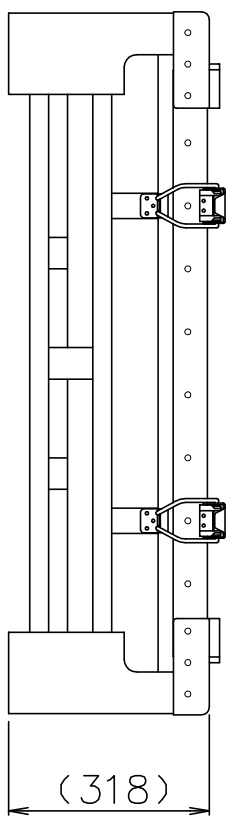

SCALE

折たたみ図

(質量: 190kg)

TITLE
コンテナ FCシリーズ
MODEL
FC-1800