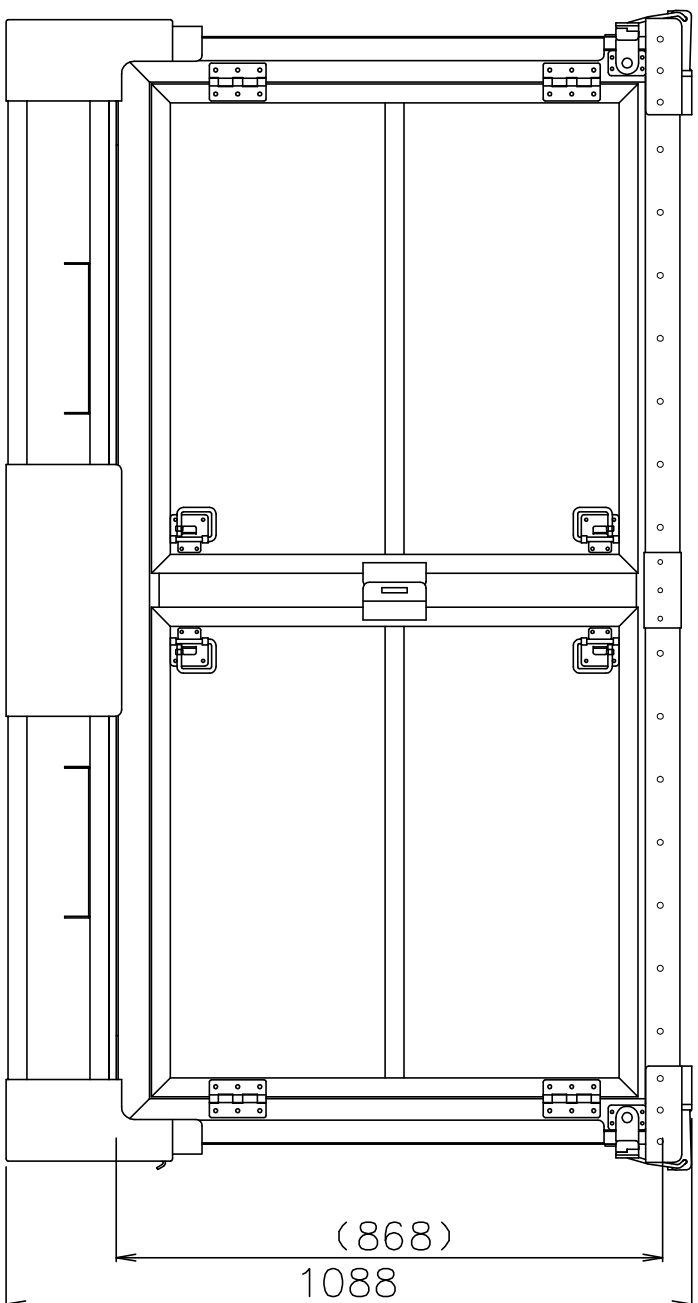

SCALE

折たたみ図

(質量: 190kg)

TITLE
コンテナ FCシリーズ
MODEL
FC-1800