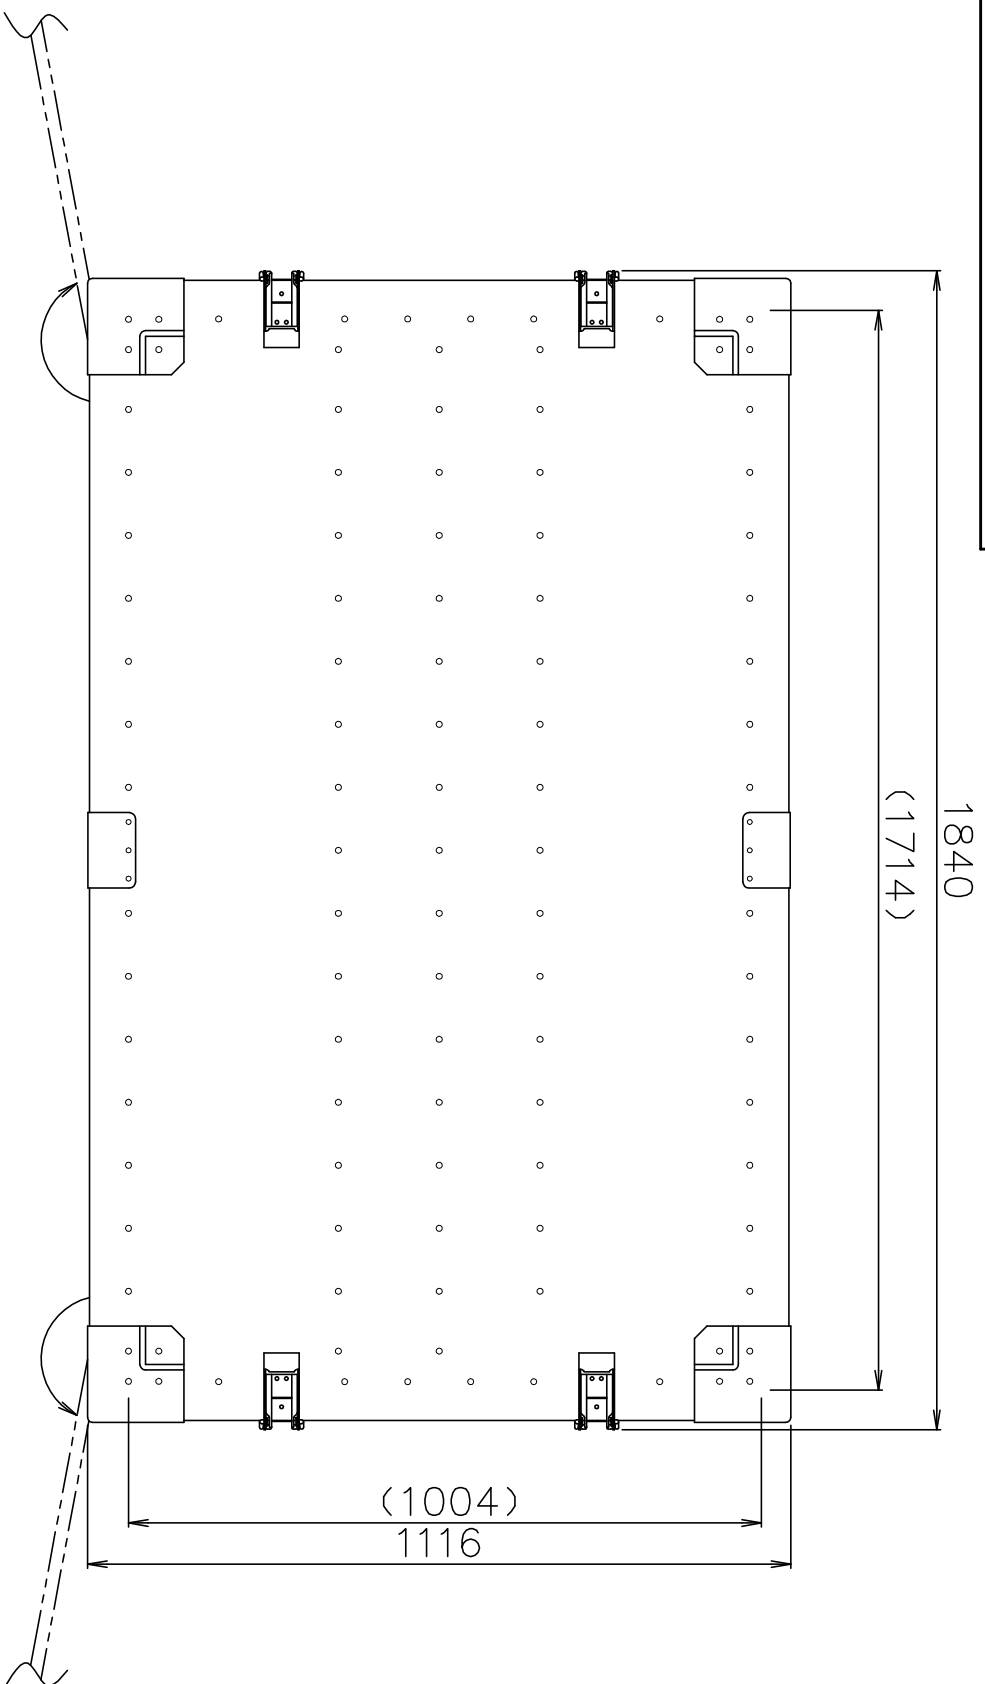

SCALE

折たたみ図

(質量: 190kg)

TITLE
コンテナ FCシリーズ
MODEL
FC-1800