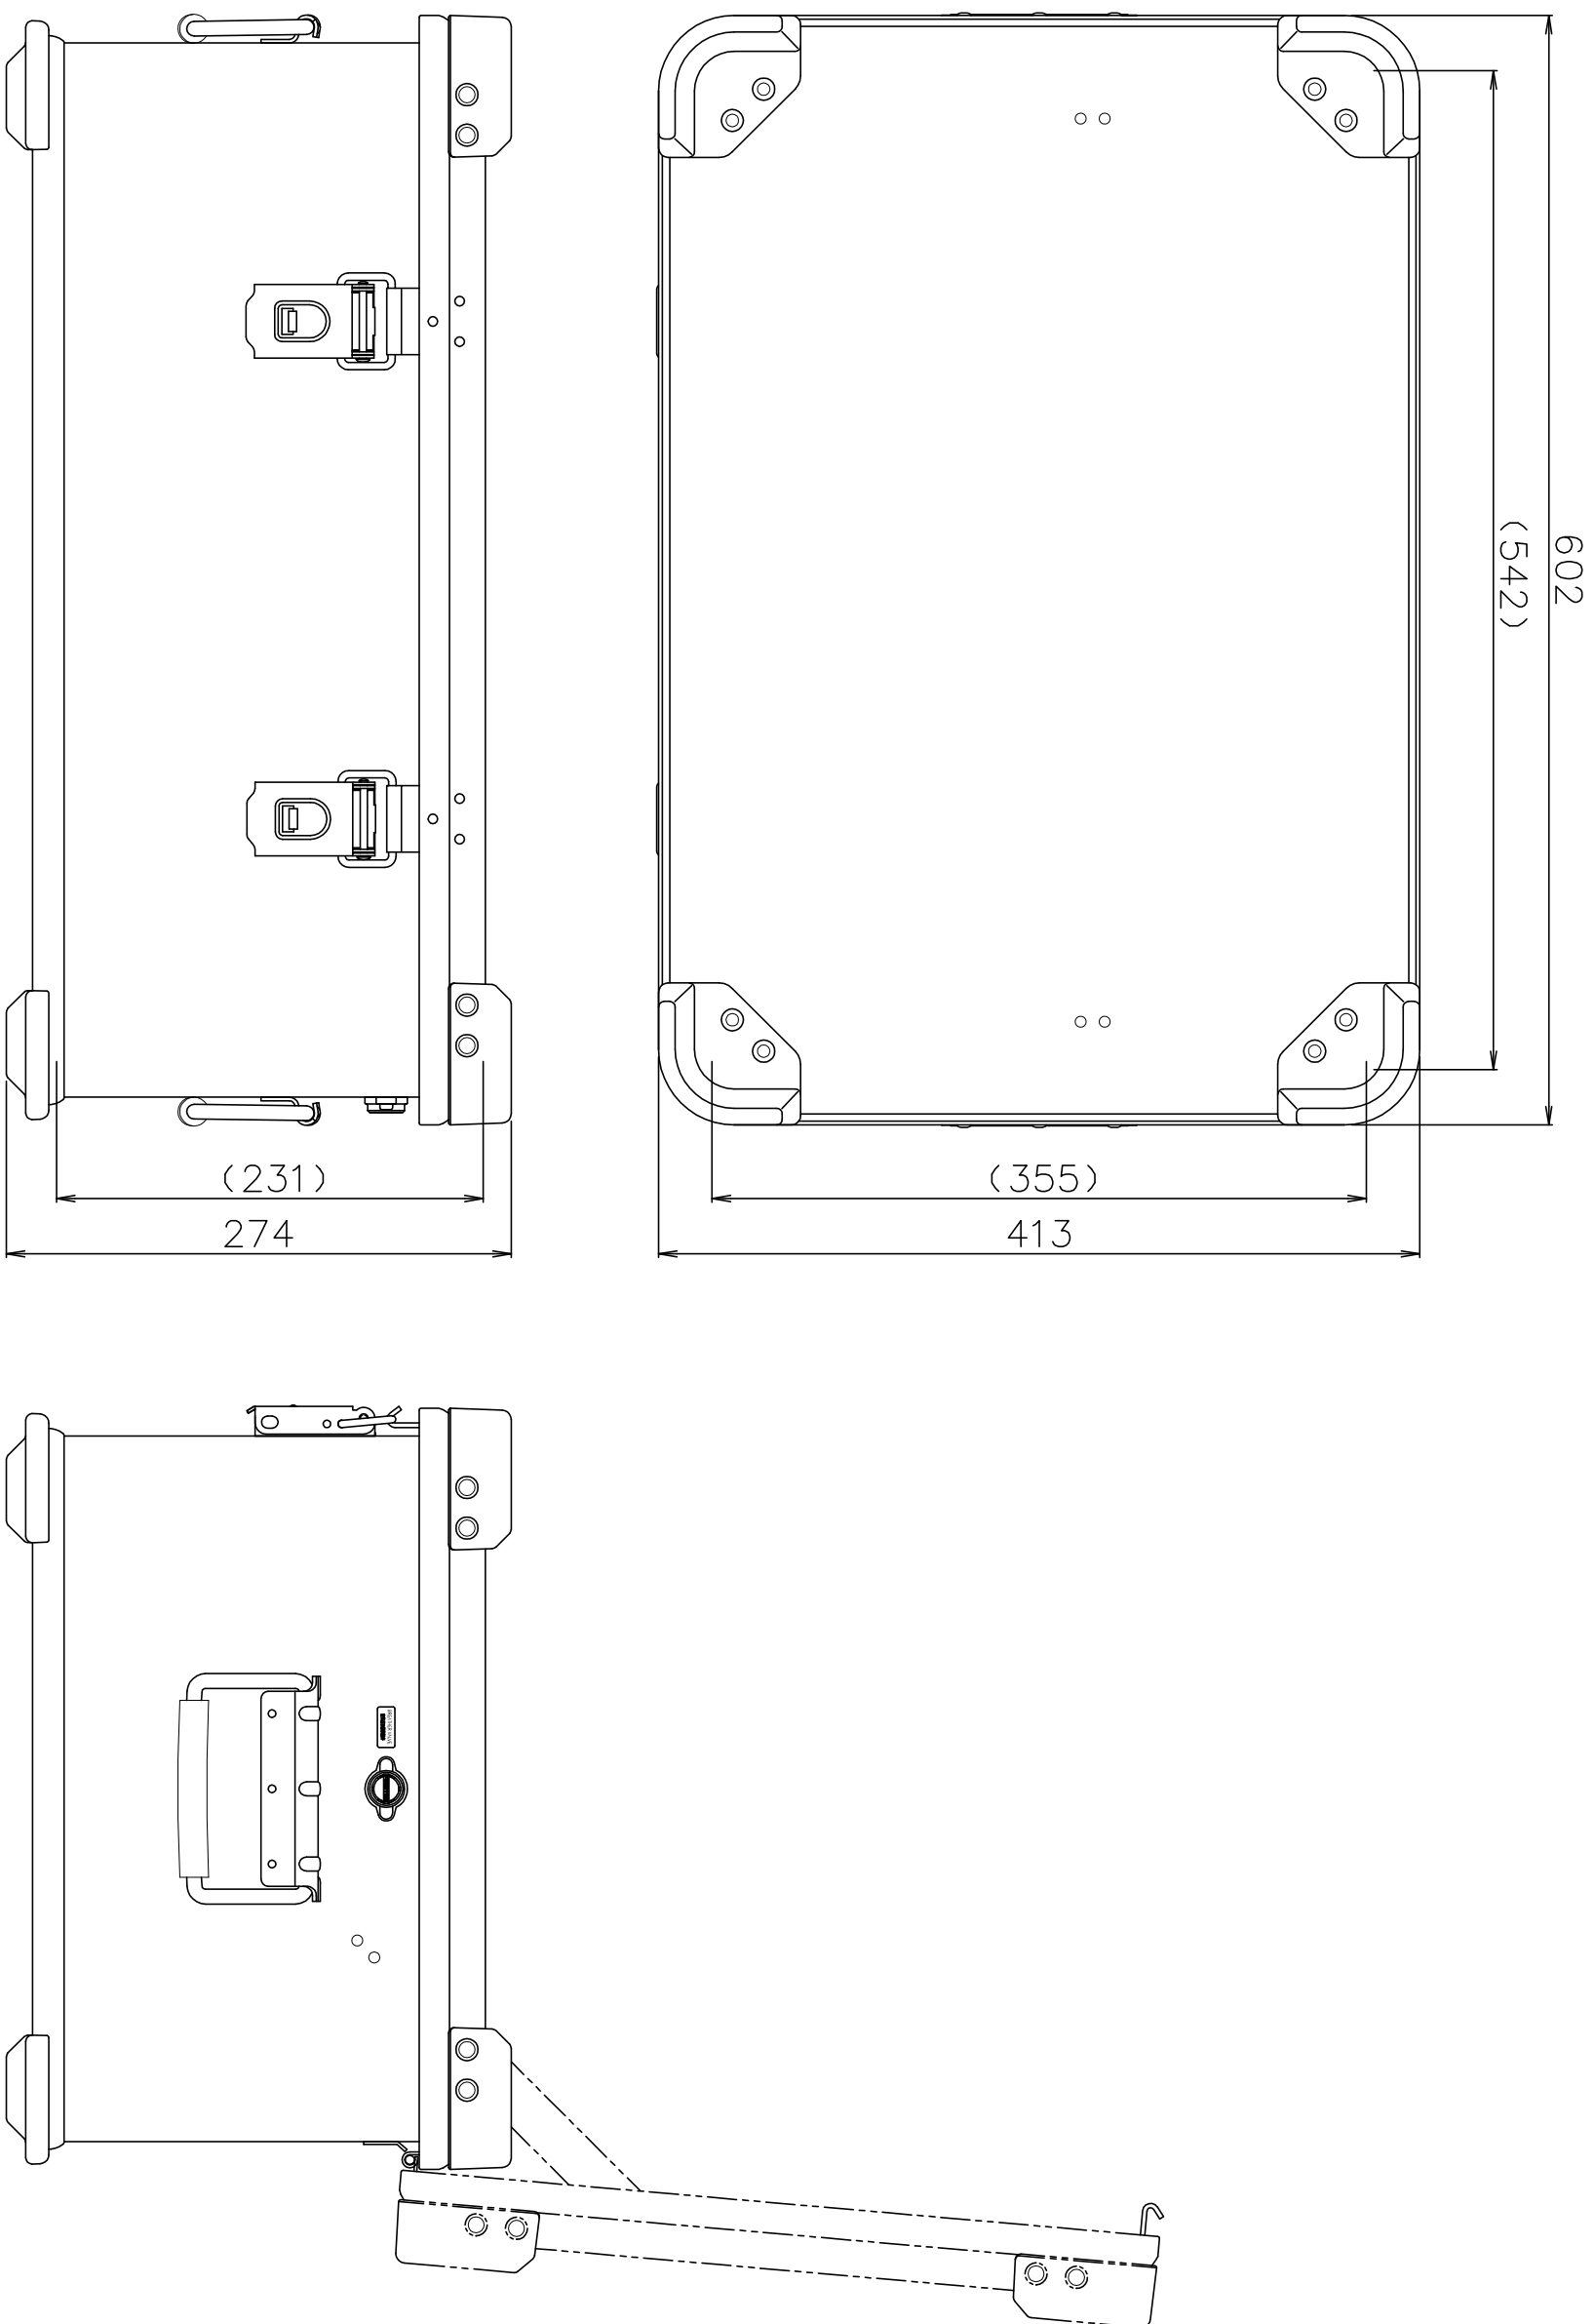

PROTEX

一般公差：±3%

質量：7.1kg

TITLE
FRCシリーズ
MODEL
FRC-9206