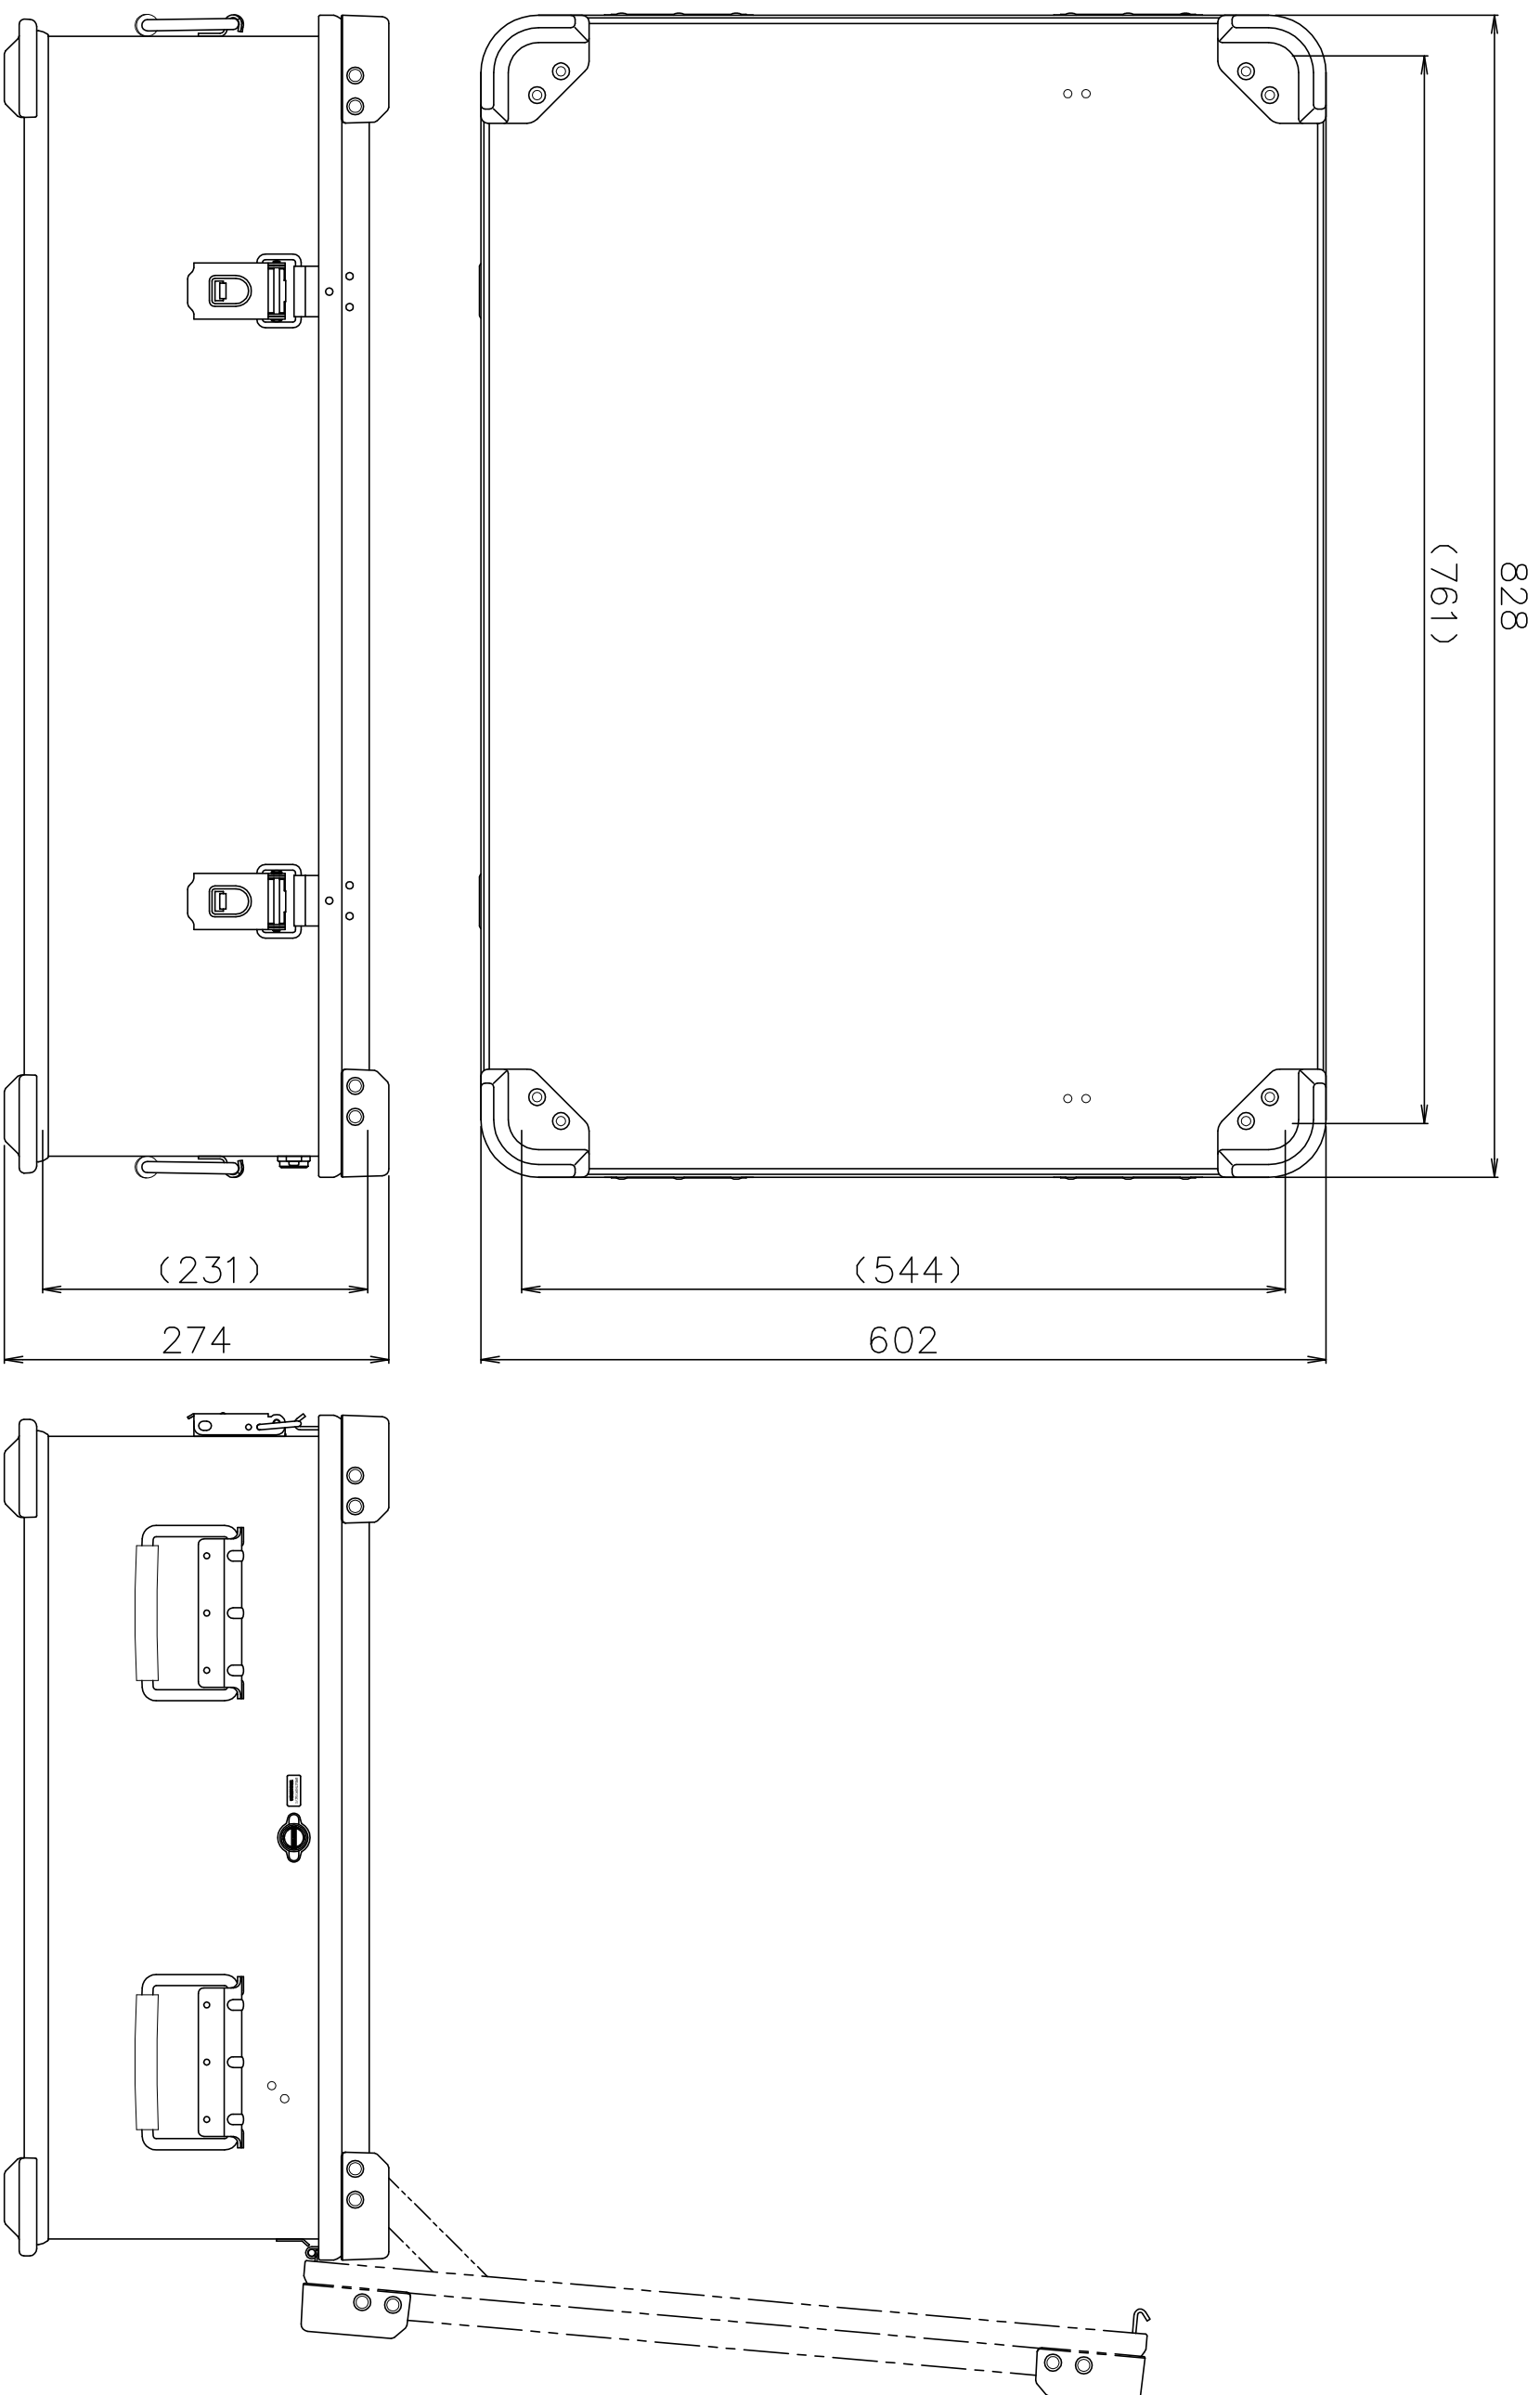

PROTEX

一般公差：±3%

質量： 11.0kg

TITLE
FRCシリーズ
MODEL
FRC-9408