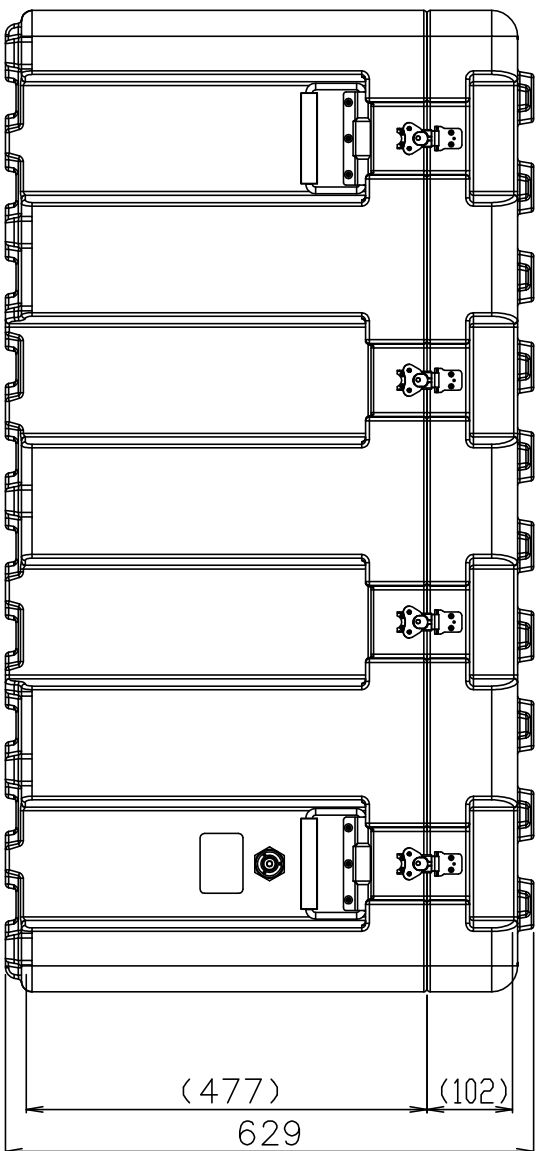

SCALE
0 50 100 150 200 250 300 350 400 450 500

質量 : 43.5kg

TITLE
MODULAR PRO Series
MODEL
MOD-46-46-24