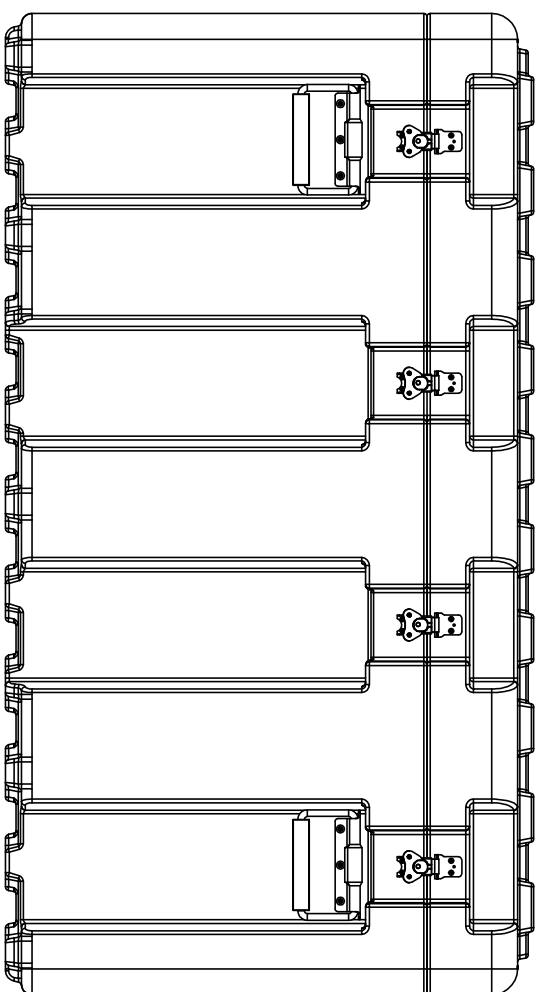

SCALE
0 50 100 150 200 250 300 350 400 450 500

質量 : 43.5kg

TITLE
MODULAR PRO Series
MODEL
MOD-46-46-24