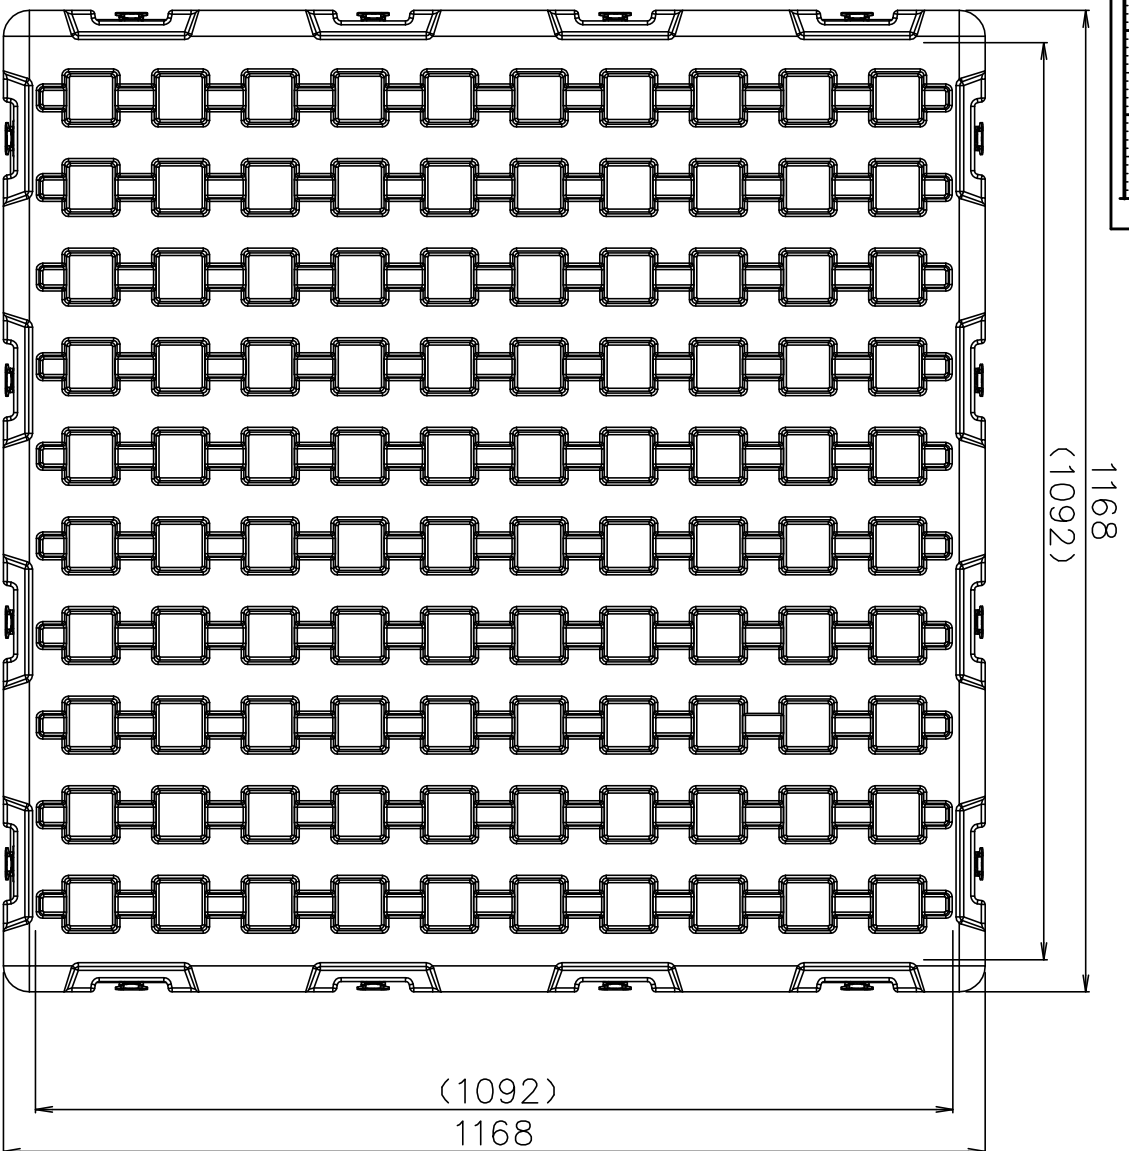

SCALE
0 50 100 150 200 250 300 350 400 450 500

質量 : 43.5kg

TITLE
MODULAR PRO Series
MODEL
MOD-46-46-24