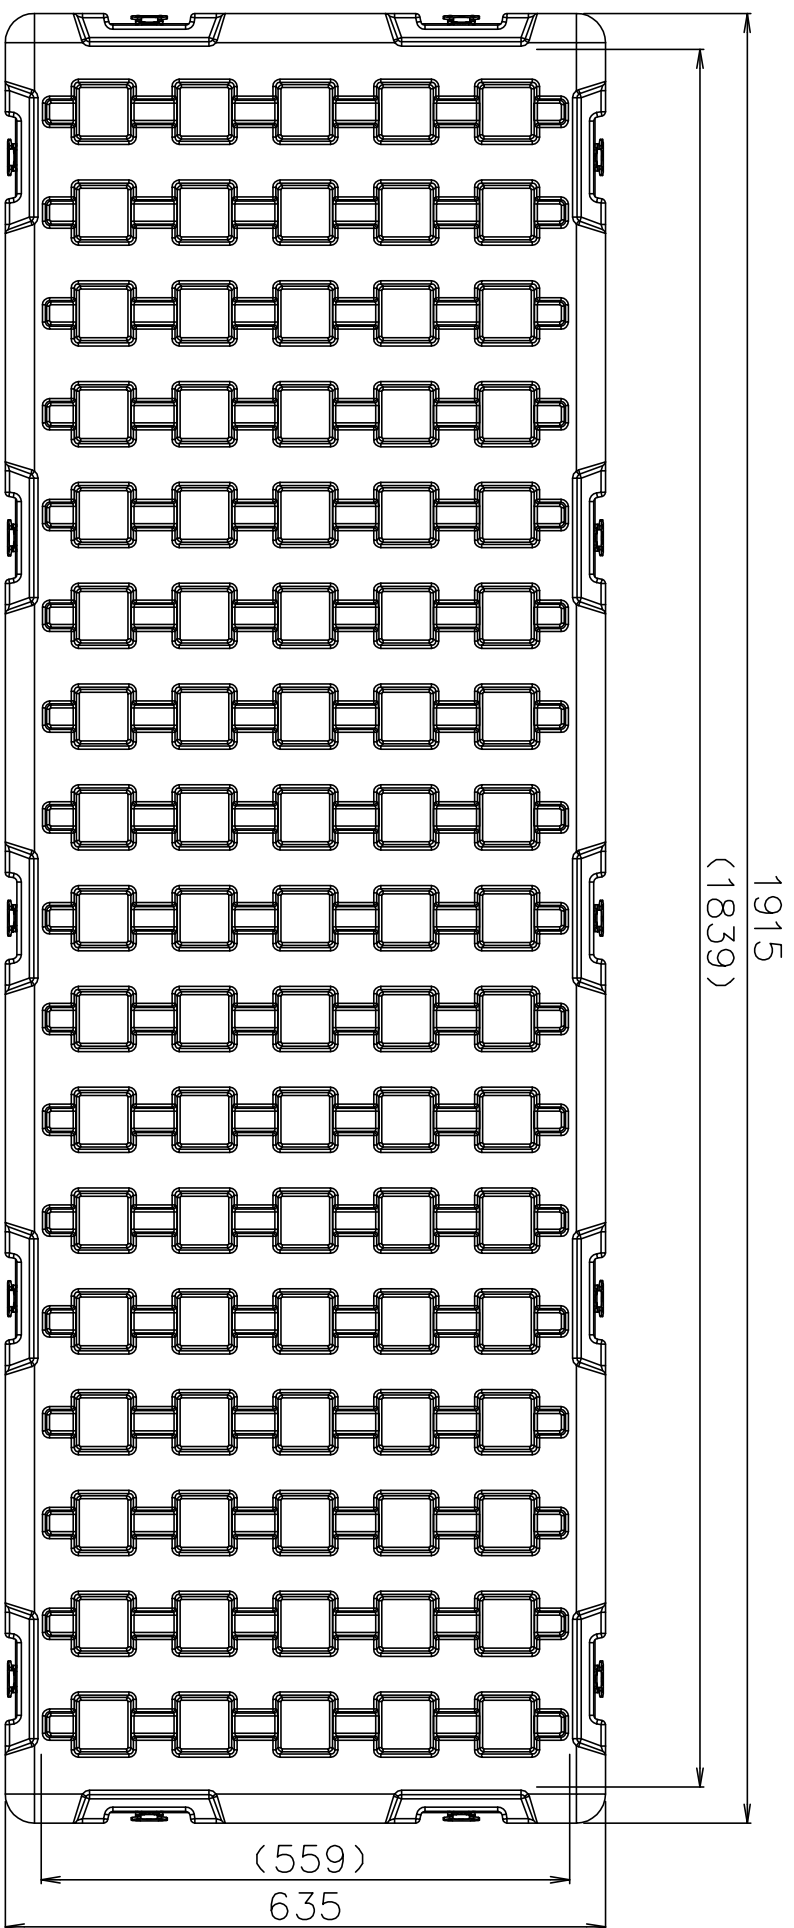

PROTEX

SCALE

0 50 100 150 200 250 300 350 400 450 500

質量 : 34.1kg

TITLE
MODULAR PRO Series
MODEL
MOD-75-25-20