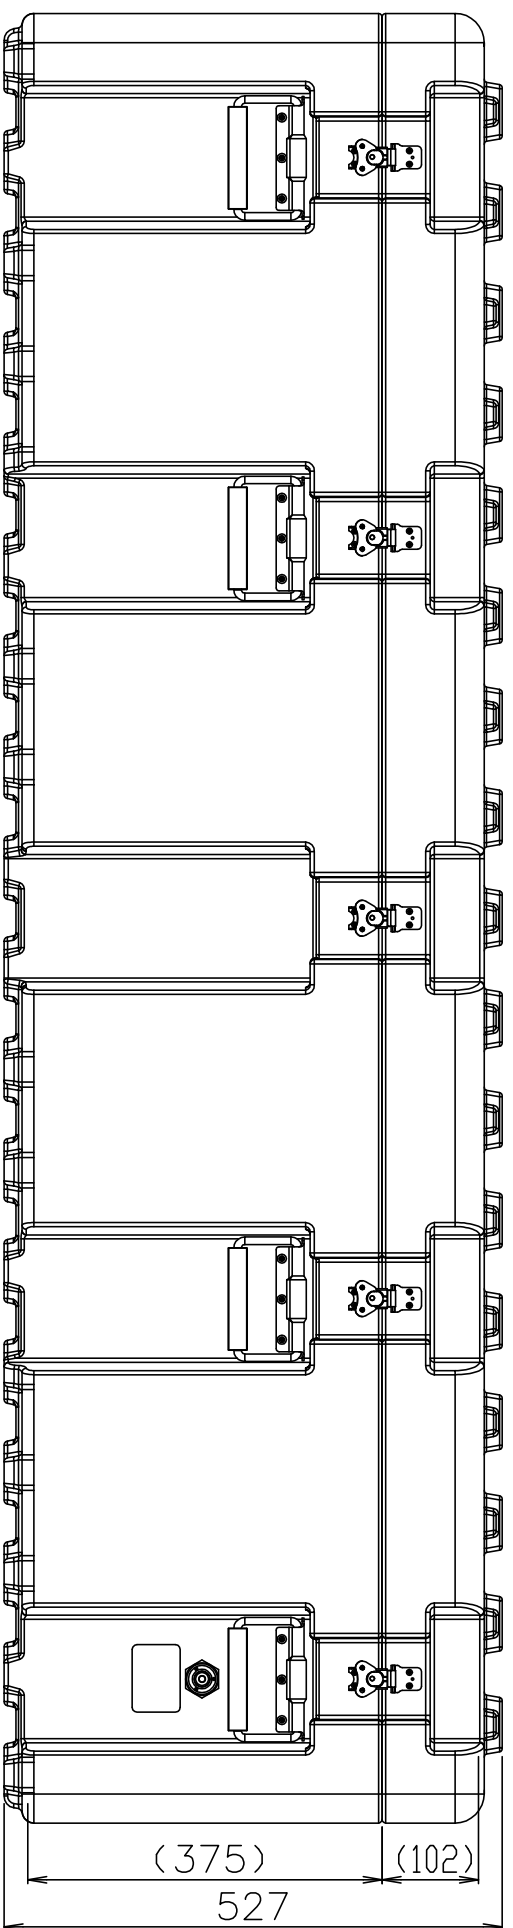

PROTEX

SCALE

0 50 100 150 200 250 300 350 400 450 500

質量 : 34.1kg

TITLE
MODULAR PRO Series
MODEL
MOD-75-25-20