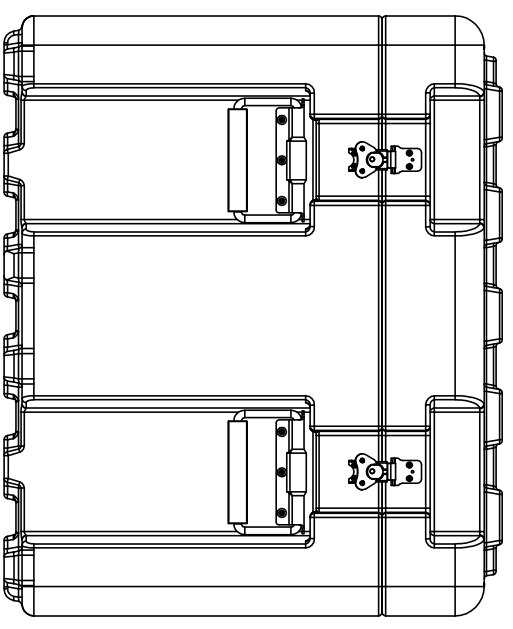

PROTEX

SCALE

0 50 100 150 200 250 300 350 400 450 500

質量 : 34.1kg

TITLE
MODULAR PRO Series
MODEL
MOD-75-25-20