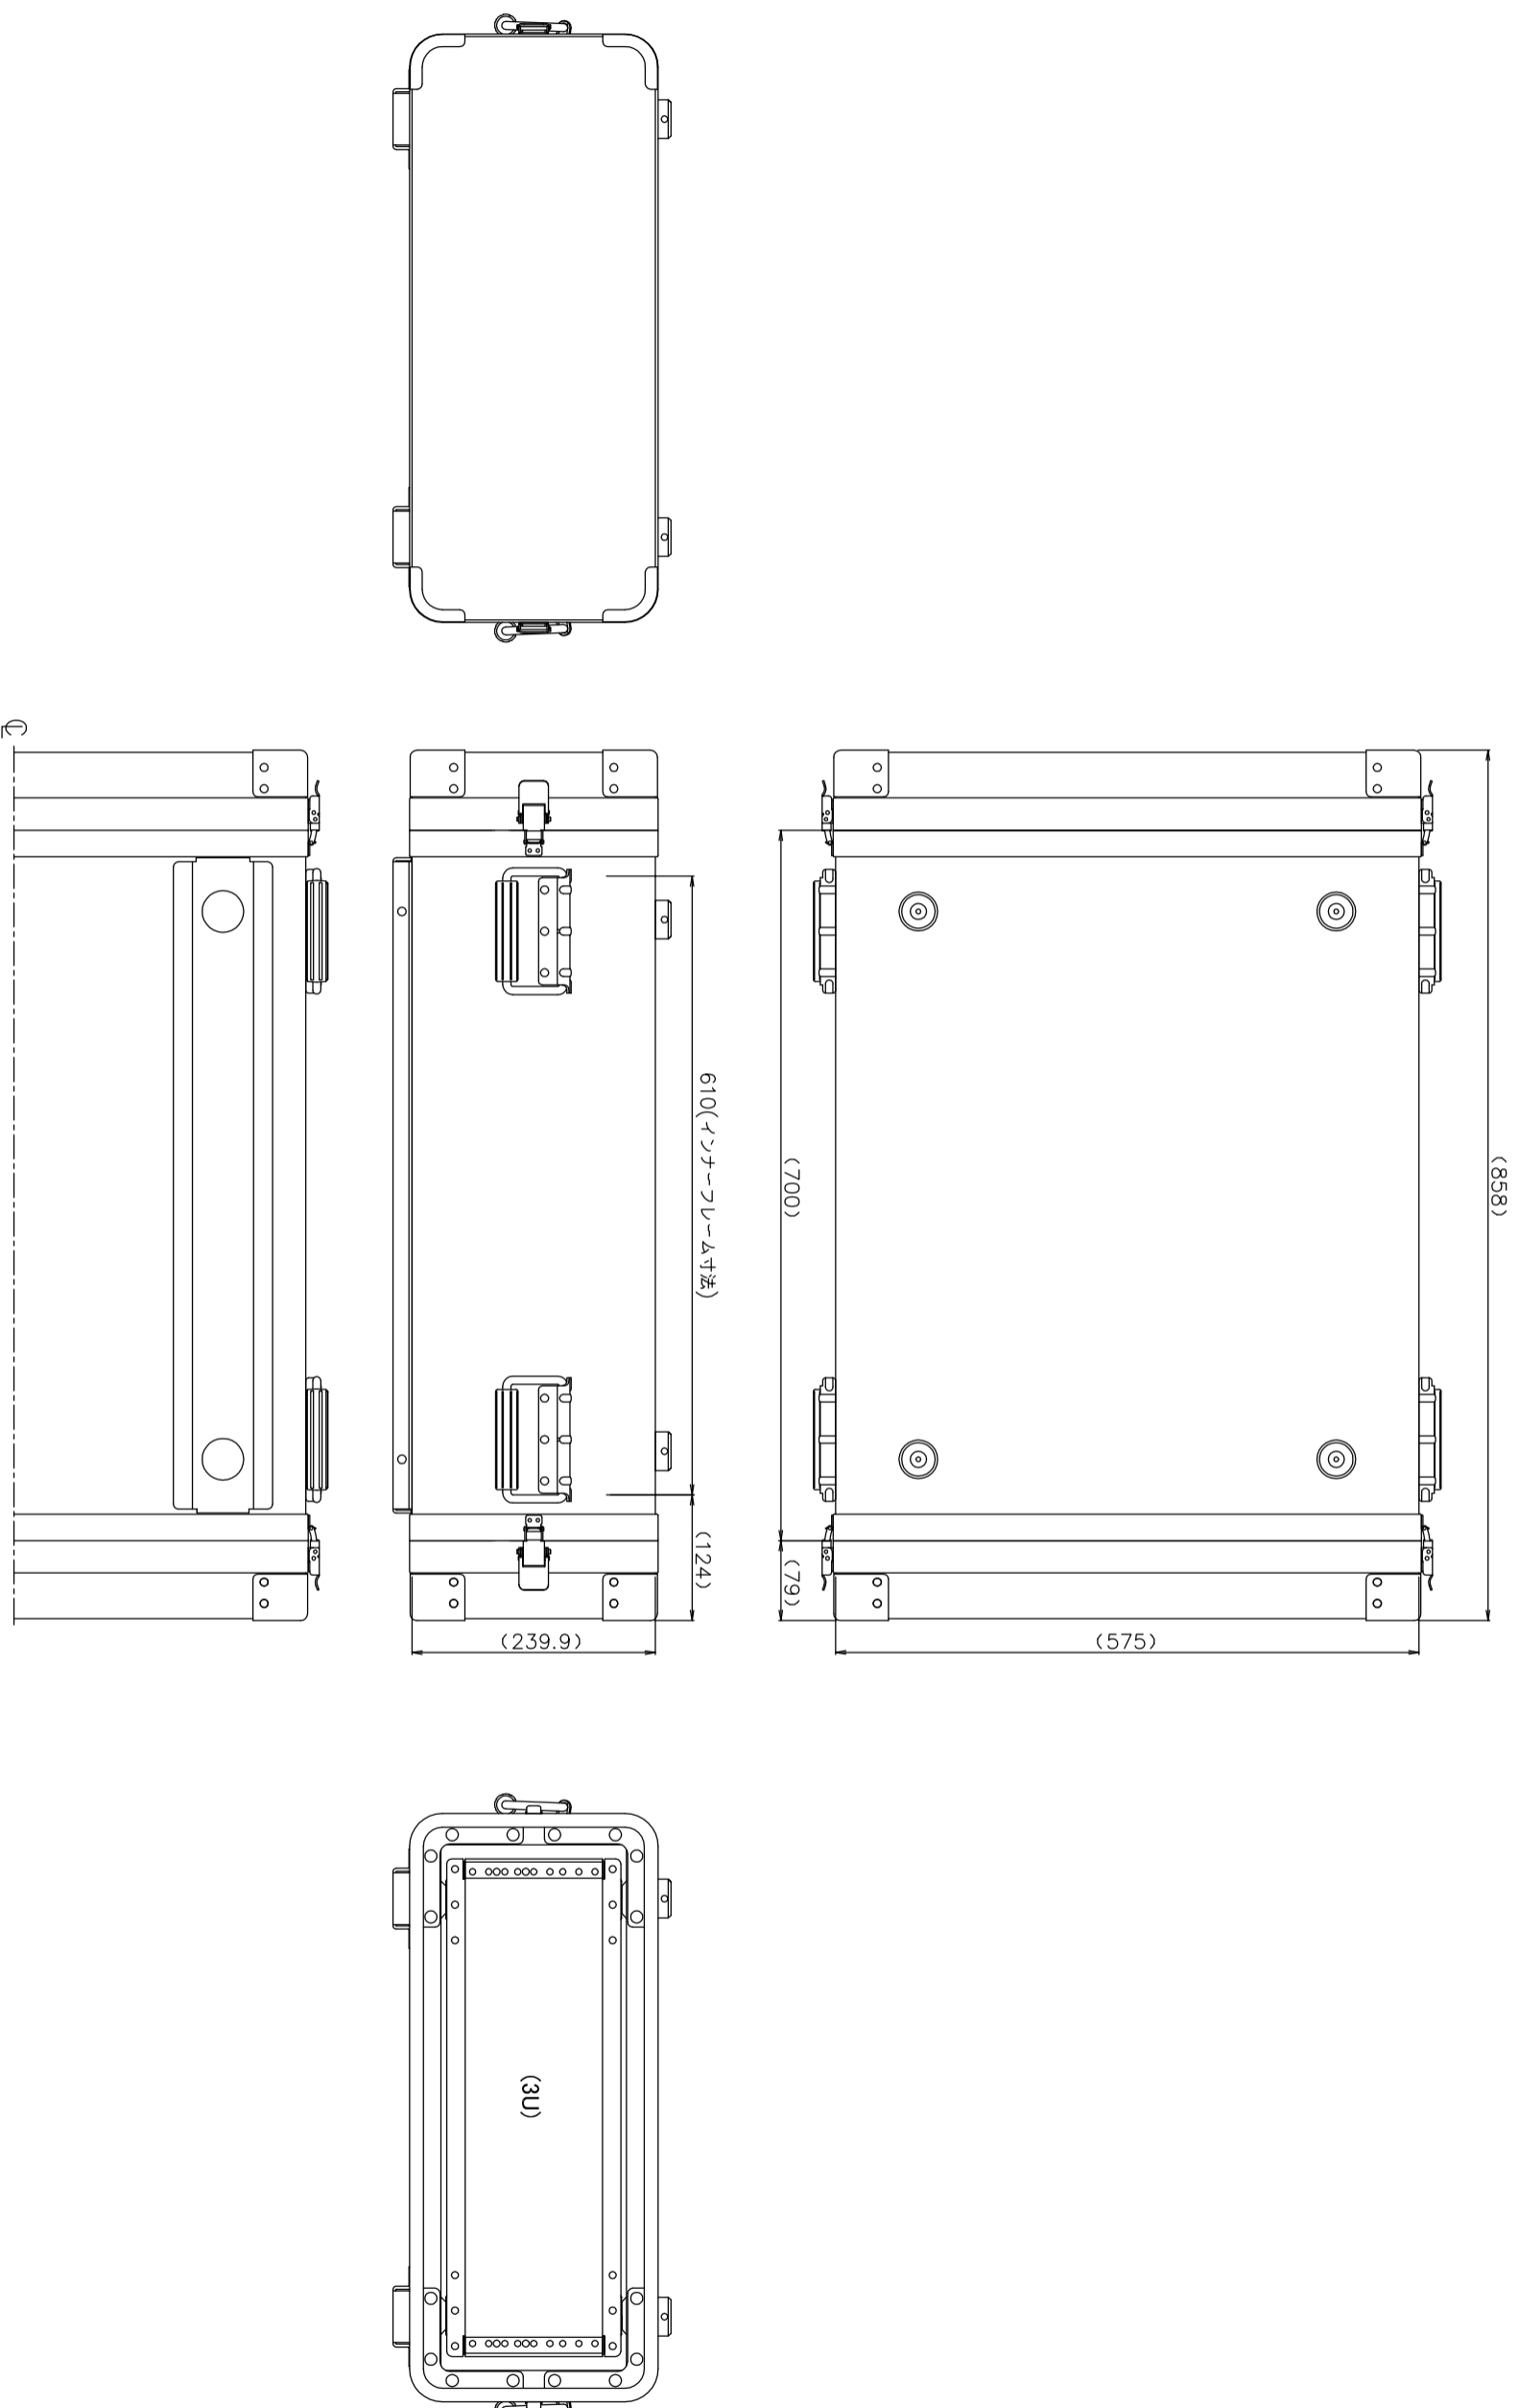

PROTEX

SCALE
0 50 100 150 200 250 300 350 400

TITLE
アルミ製可搬ラック

MODEL
FAL-5703