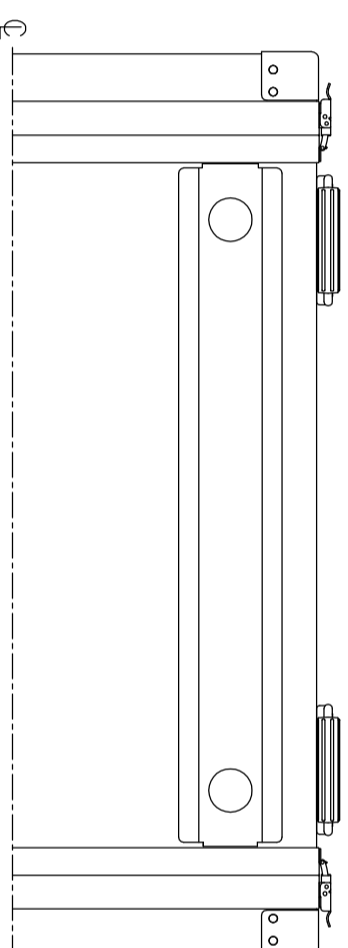

PROTEX

(858)

610(インチメートル法)

(124)

TITLE
アルミ製可搬ラック

MODEL
FAL-5705