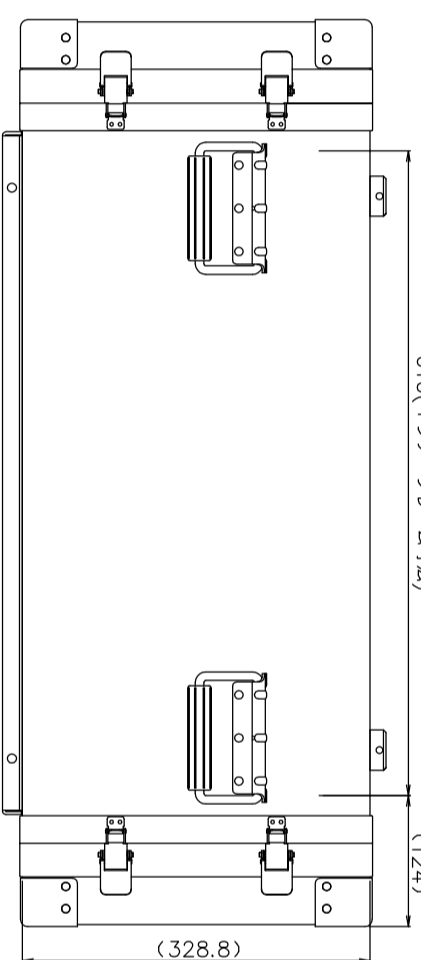

PROTEX

(858)

610(インチメートル法)

(124)

TITLE
アルミ製可搬ラック

MODEL
FAL-5705