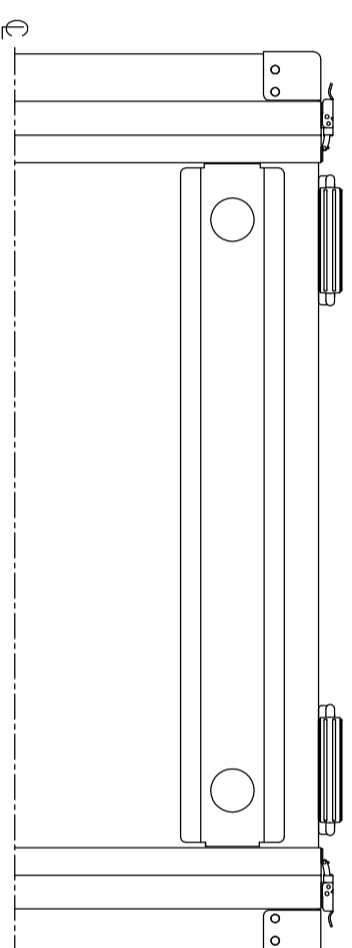

# PROTEX

SCALE

0 50 100 150 200 250 300 350 400

TITLE  
アルミ製可搬ラック  
MODEL  
FAL-5707