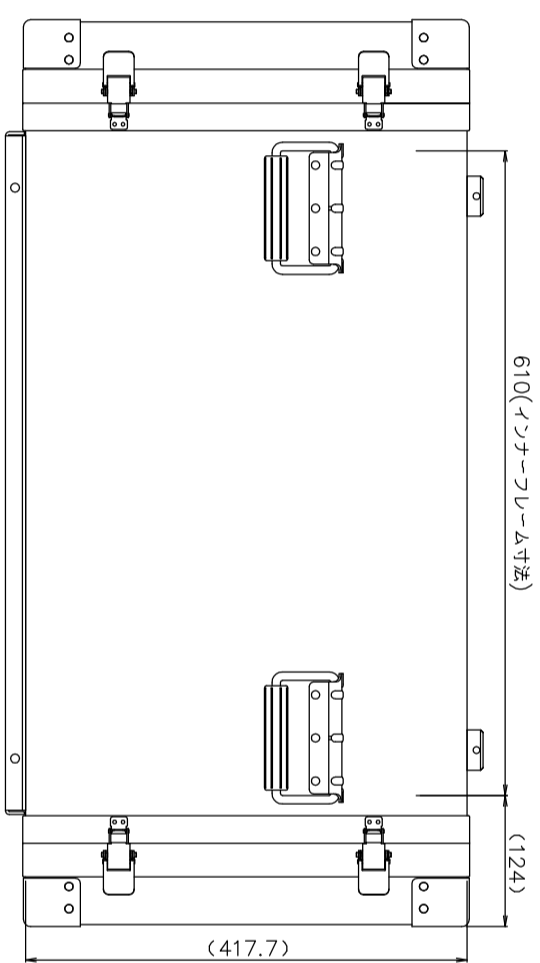

# PROTEX

SCALE

0 50 100 150 200 250 300 350 400

TITLE  
アルミ製可搬ラック  
MODEL  
FAL-5707