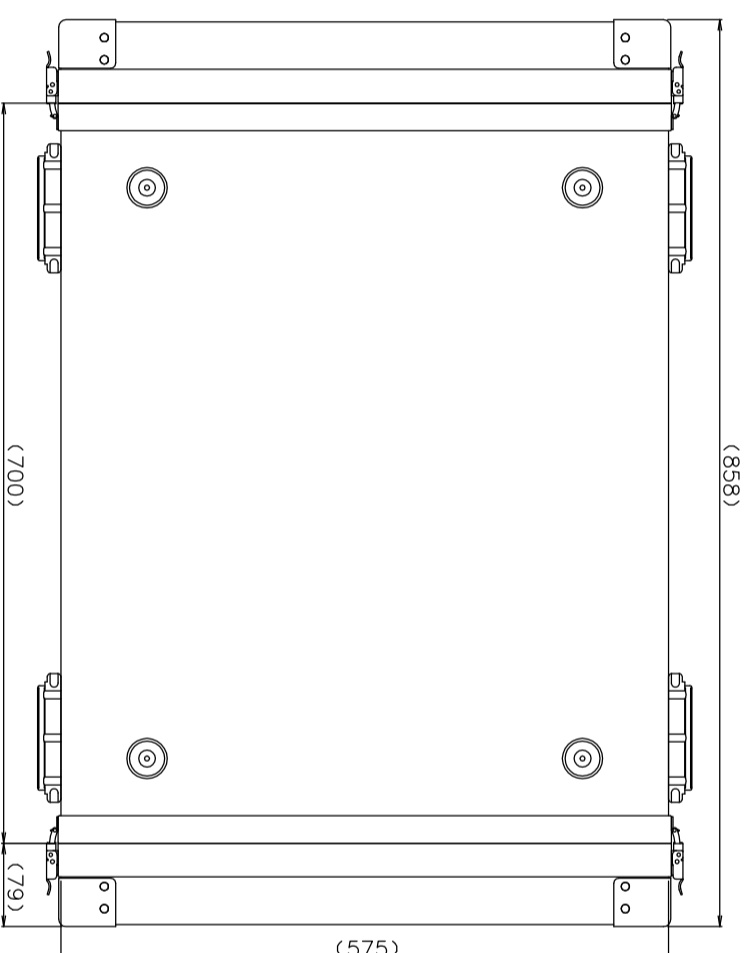

# PROTEX

SCALE

0 50 100 150 200 250 300 350 400

TITLE  
アルミ製可搬ラック  
MODEL  
FAL-5707