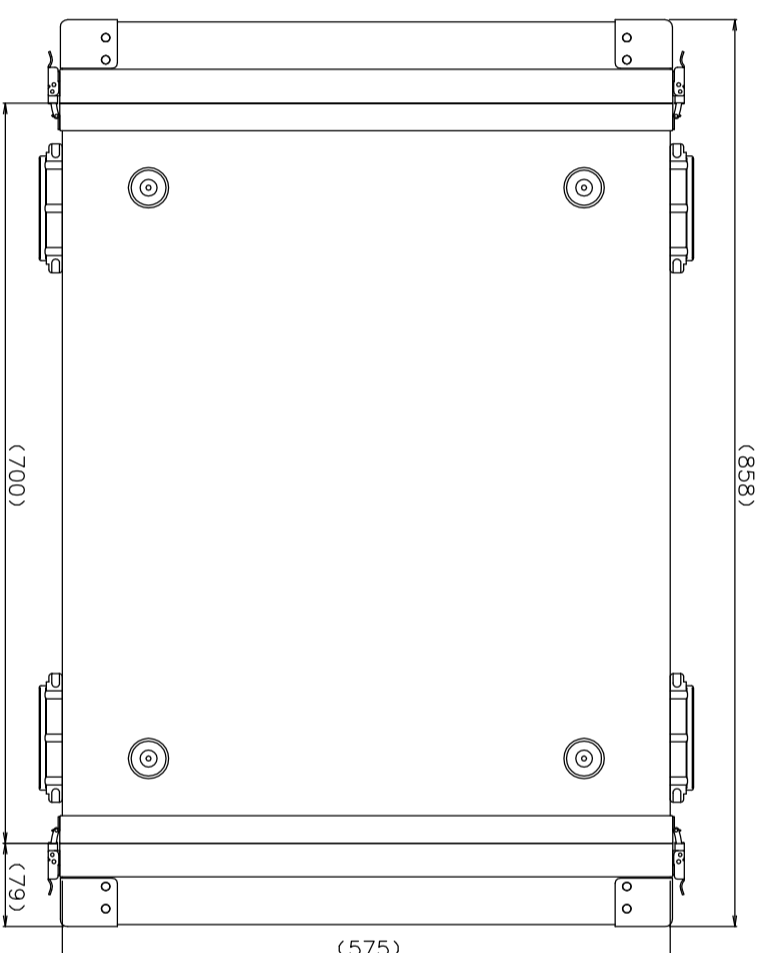

PROTEX

SCALE
0 50 100 150 200 250 300 350 400

TITLE
アルミ製可搬ラック
MODEL
FAL-5708