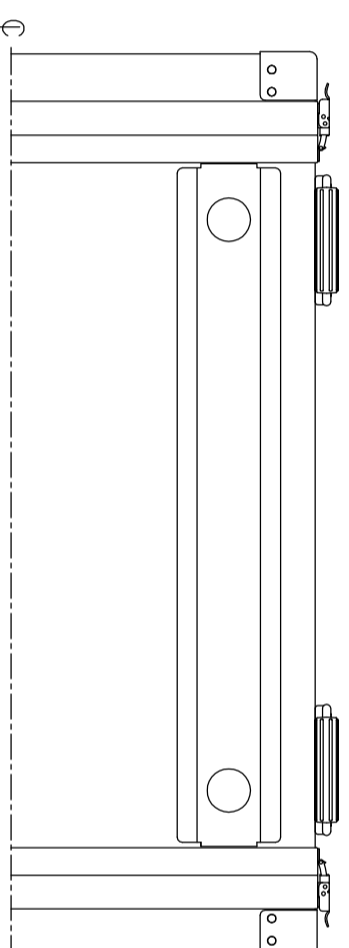

PROTEX

SCALE
0 50 100 150 200 250 300 350 400

TITLE
アルミ製可搬ラック
MODEL
FAL-5708