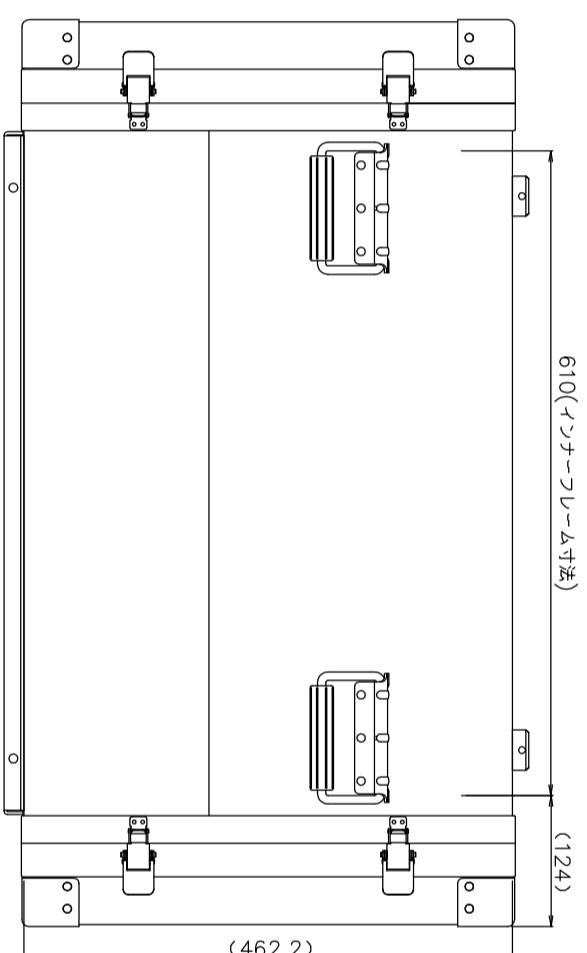

PROTEX

SCALE
0 50 100 150 200 250 300 350 400

TITLE
アルミ製可搬ラック
MODEL
FAL-5708