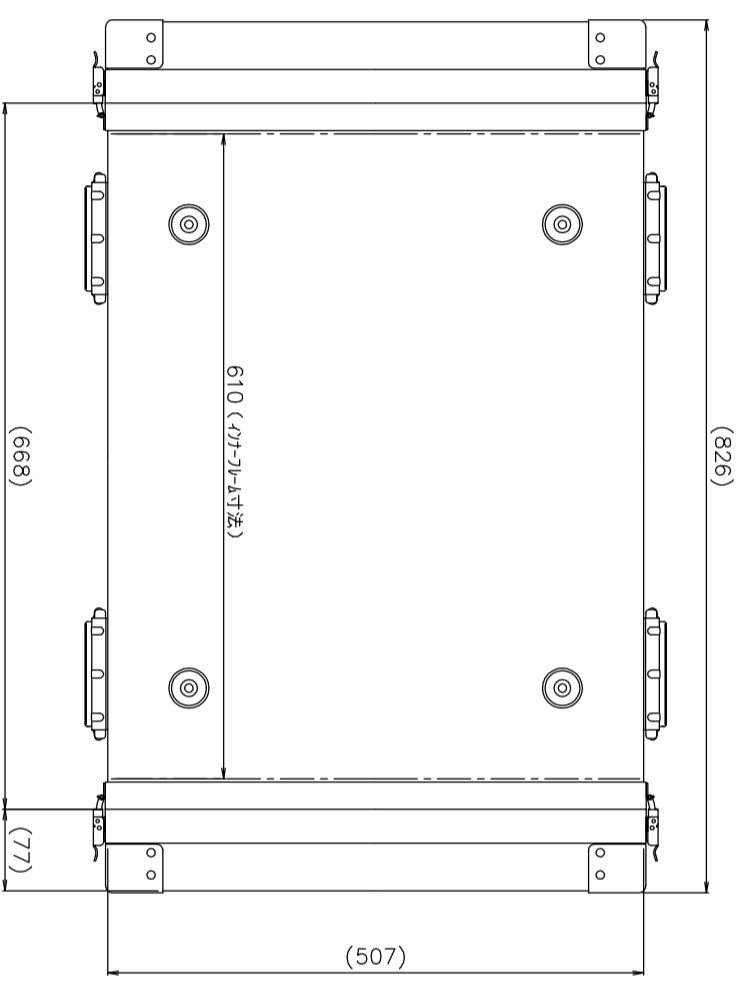

# PROTEX

SCALE

0 50 100 150 200 250 300 350 400

断面A-A

TITLE  
アルミ製可搬ラック

MODEL  
FAL-2703