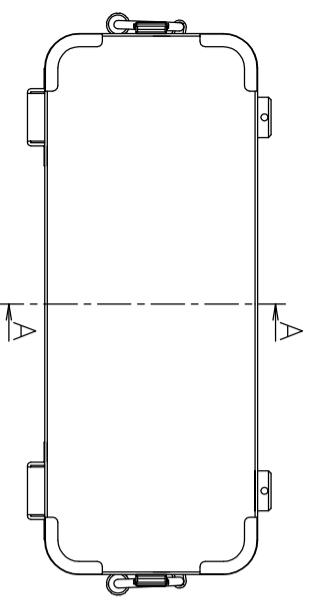

# PROTEX

SCALE

0 50 100 150 200 250 300 350 400

断面A-A

TITLE  
アルミ製可搬ラック

MODEL  
FAL-2703