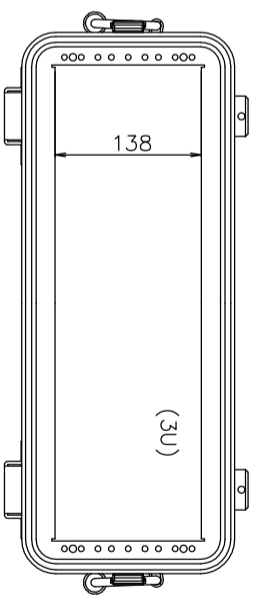

# PROTEX

SCALE

0 50 100 150 200 250 300 350 400

断面A-A

TITLE  
アルミ製可搬ラック

MODEL  
FAL-2703