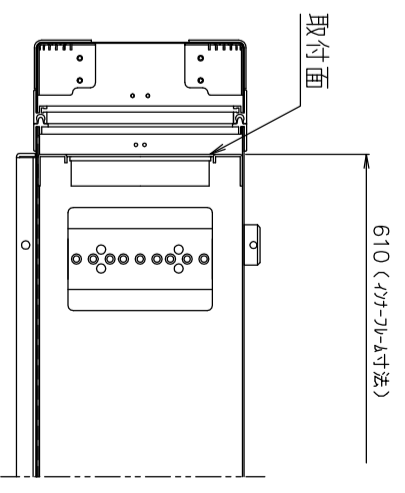

# PROTEX

SCALE

0 50 100 150 200 250 300 350 400

断面A-A

TITLE  
アルミ製可搬ラック

MODEL  
FAL-2703