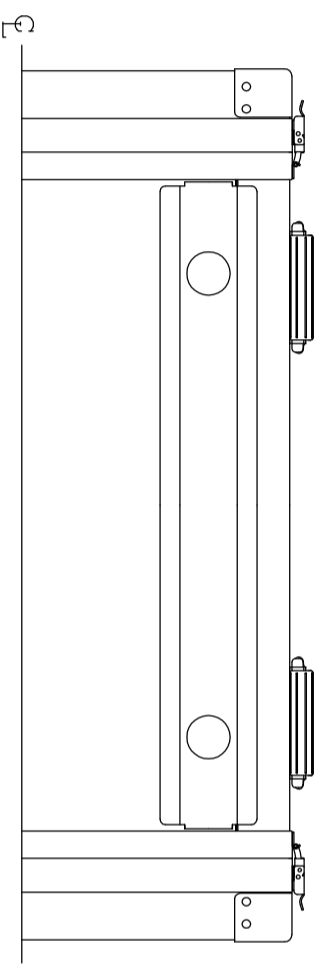

# PROTEX

SCALE

0 50 100 150 200 250 300 350 400

断面A-A

TITLE  
アルミ製可搬ラック

MODEL  
FAL-2703