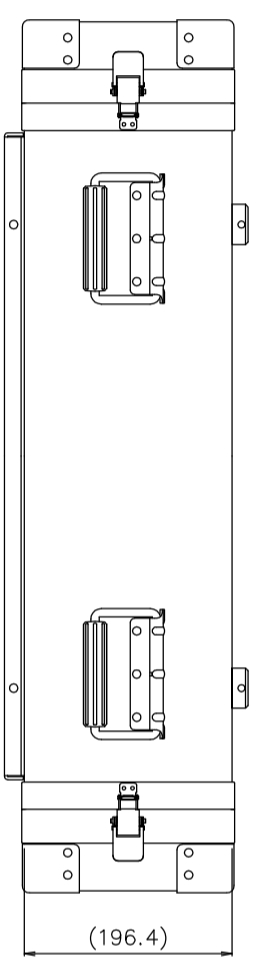

# PROTEX

SCALE

0 50 100 150 200 250 300 350 400

断面A-A

TITLE  
アルミ製可搬ラック

MODEL  
FAL-2703