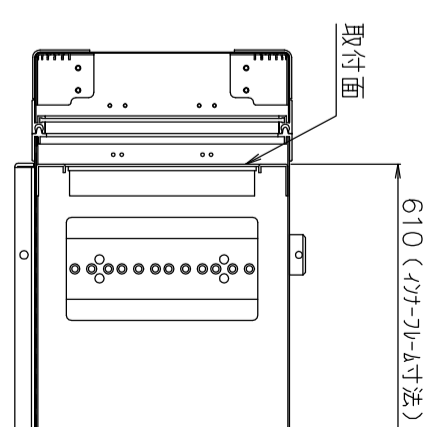

PROTEX

SCALE

0 50 100 150 200 250 300 350 400

断面A-A

TITLE
アルミ製可搬ラック
MODEL
FAL-2704