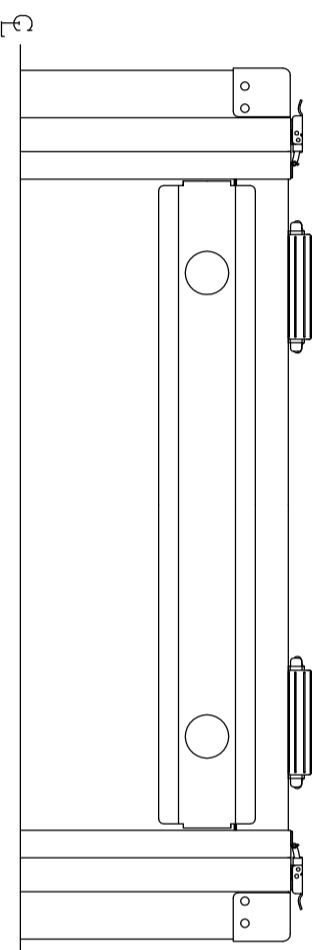

PROTEX

SCALE

0 50 100 150 200 250 300 350 400

断面A-A

TITLE
アルミ製可搬ラック
MODEL
FAL-2704