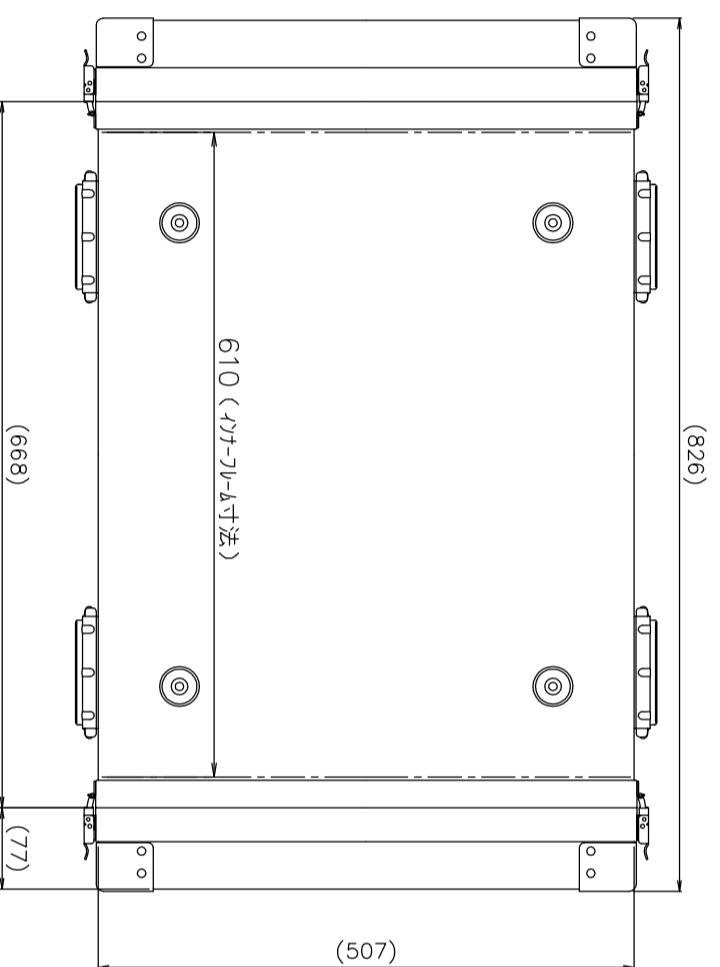

PROTEX

SCALE

0 50 100 150 200 250 300 350 400

断面A-A

TITLE
アルミ製可搬ラック
MODEL
FAL-2704