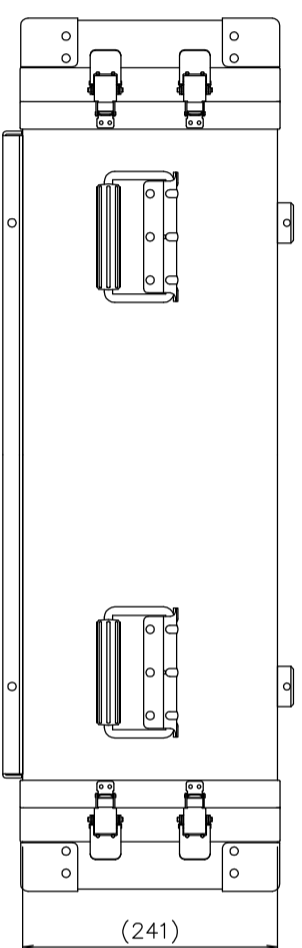

PROTEX

SCALE

0 50 100 150 200 250 300 350 400

断面A-A

TITLE
アルミ製可搬ラック
MODEL
FAL-2704