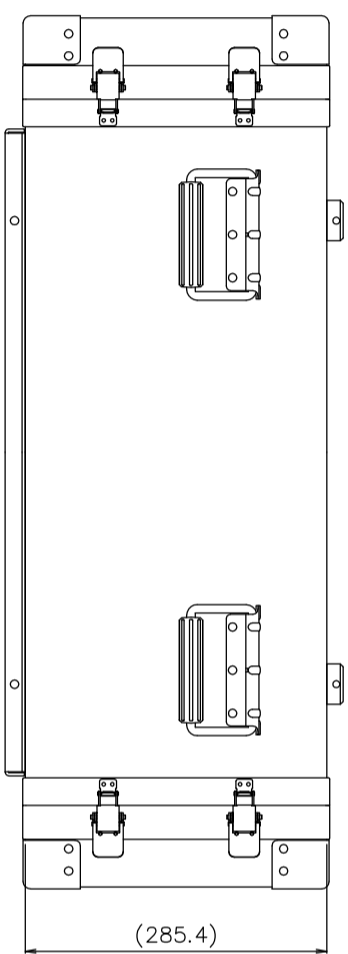

PROTEX

SCALE

0 50 100 150 200 250 300 350 400

TITLE
アルミ製可搬ラック

MODEL
FAL-2705