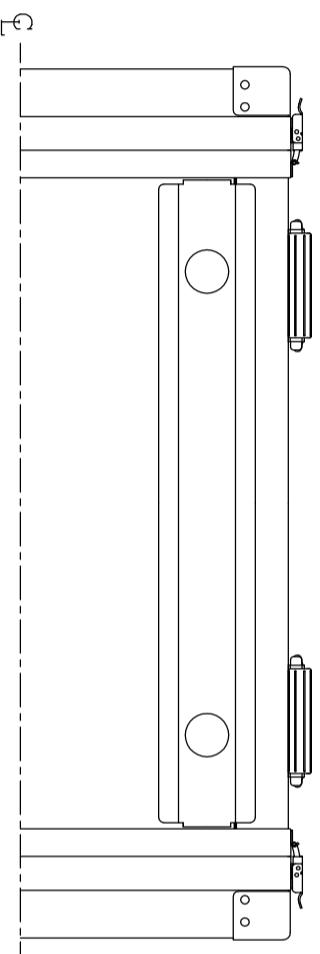

PROTEX

SCALE

0 50 100 150 200 250 300 350 400

TITLE
アルミ製可搬ラック

MODEL
FAL-2705