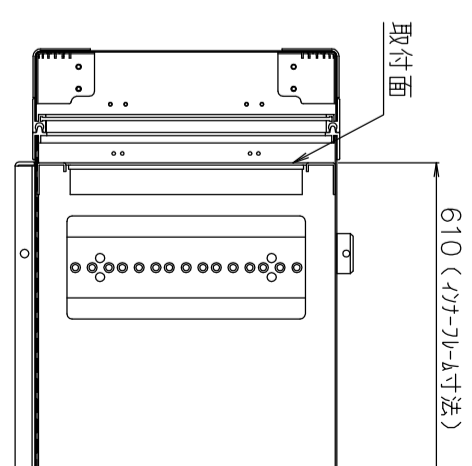

PROTEX

SCALE

0 50 100 150 200 250 300 350 400

TITLE
アルミ製可搬ラック

MODEL
FAL-2705