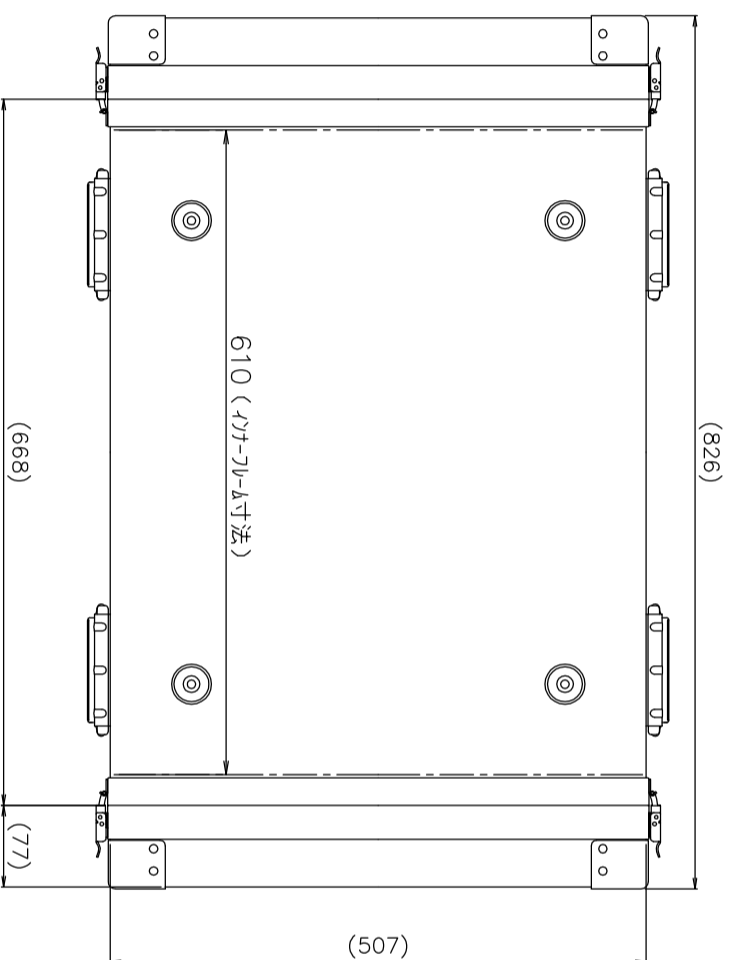

PROTEX

SCALE

0 50 100 150 200 250 300 350 400

TITLE
アルミ製可搬ラック

MODEL
FAL-2705