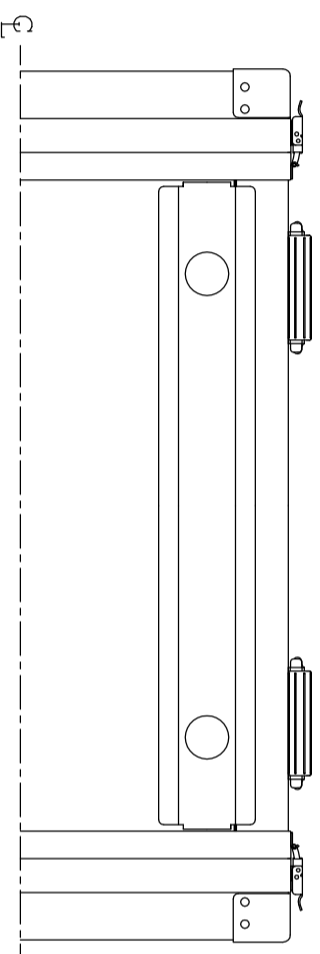

PROTEX

SCALE

0 50 100 150 200 250 300 350 400

TITLE
アルミ製可搬ラック

MODEL
FAL-2706