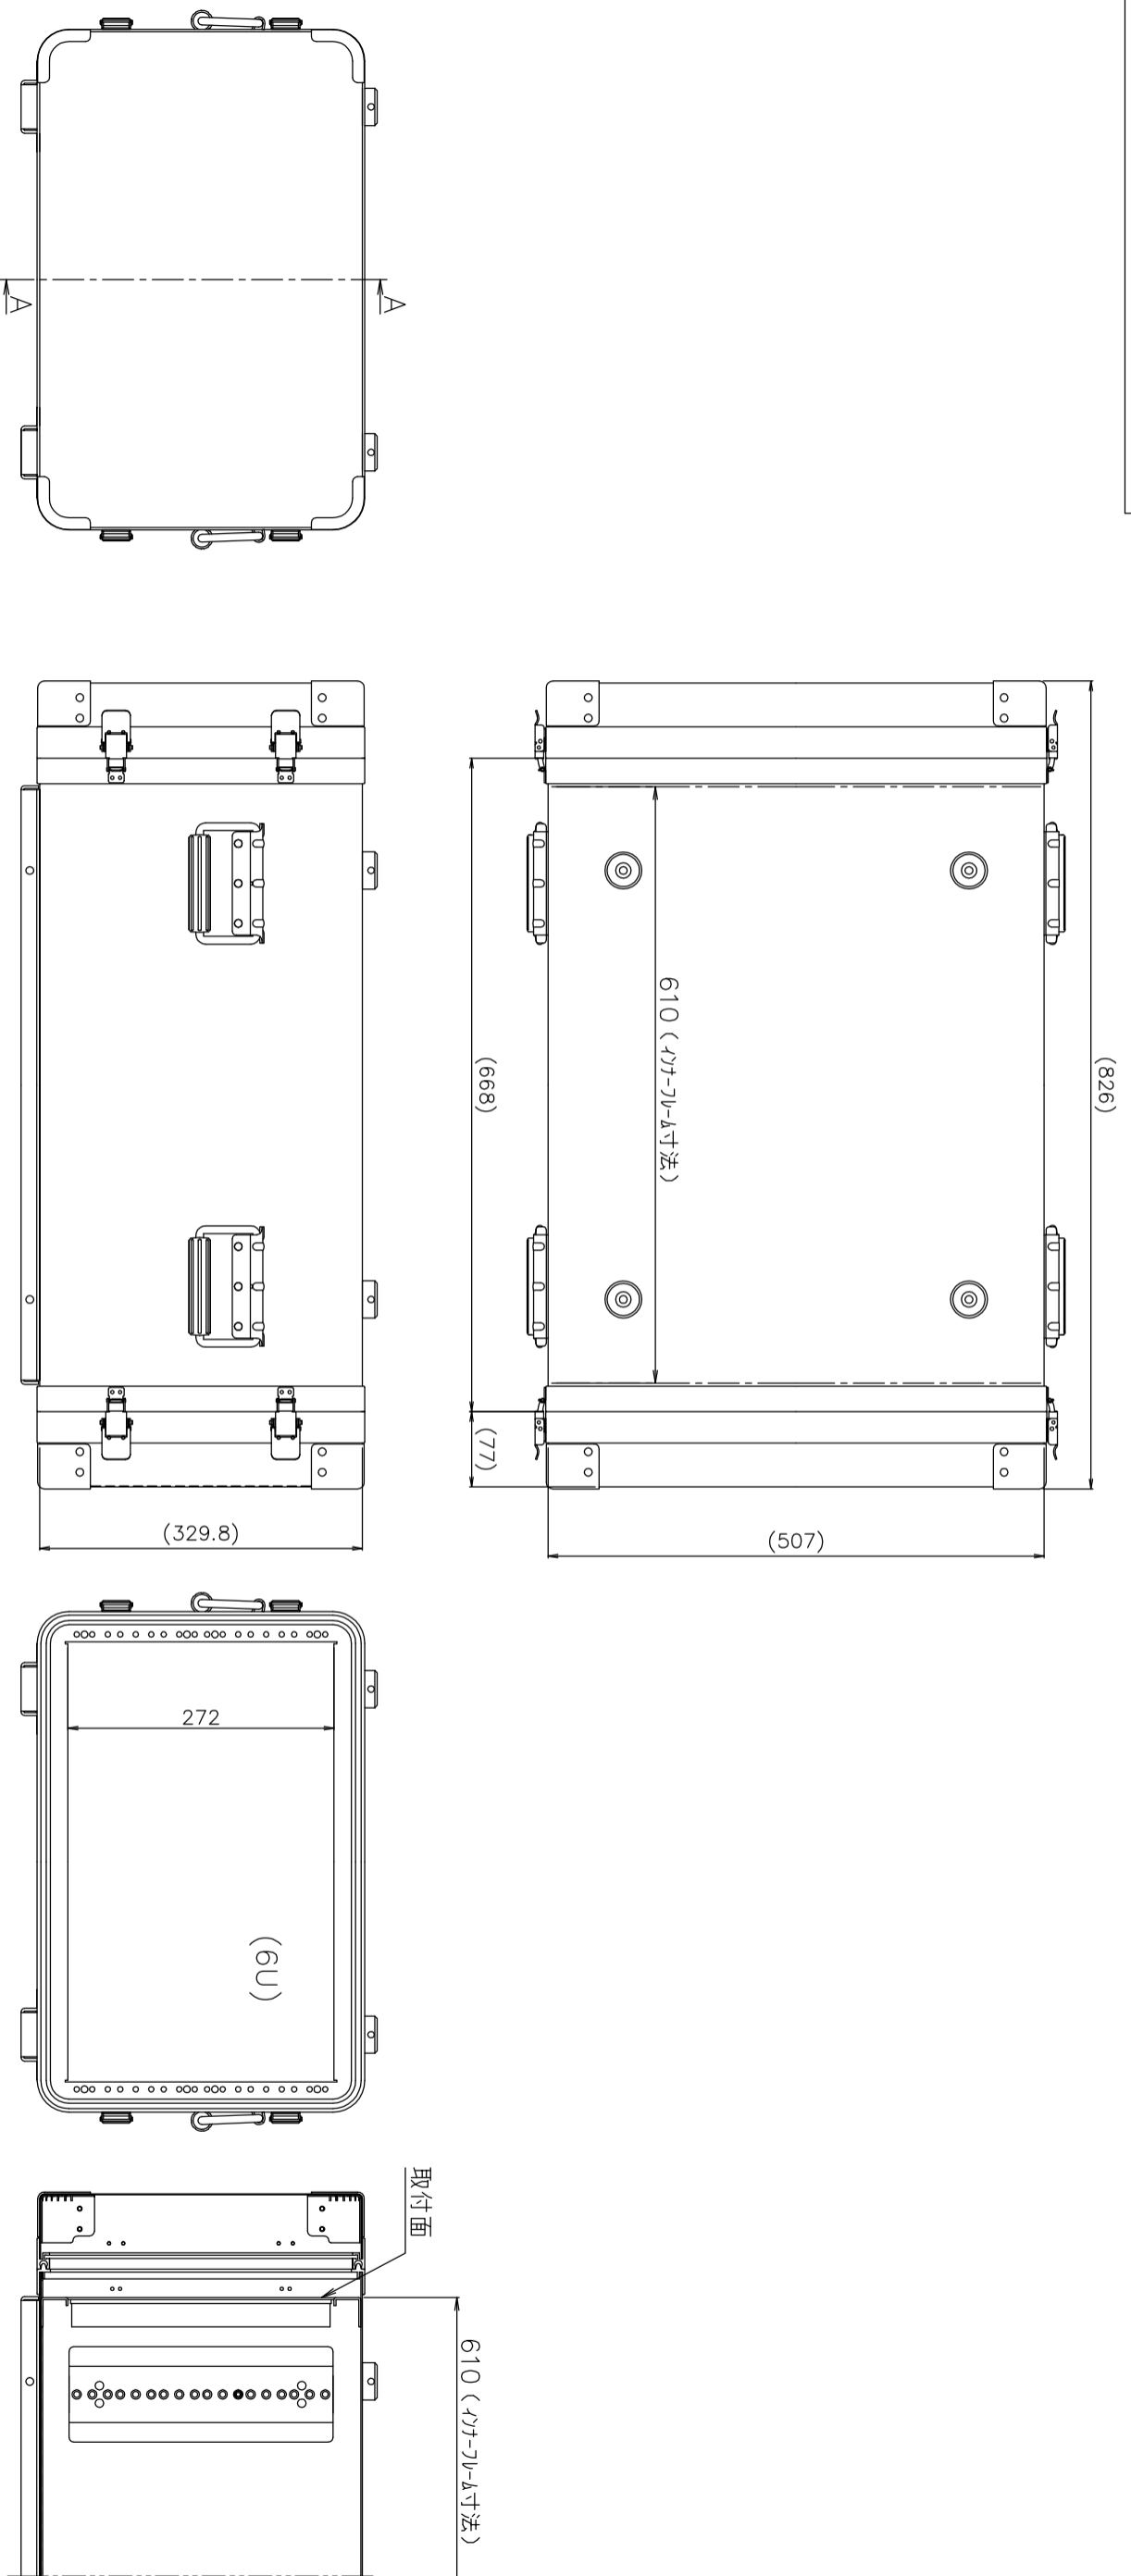

PROTEX

SCALE

0 50 100 150 200 250 300 350 400

TITLE
アルミ製可搬ラック

MODEL
FAL-2706