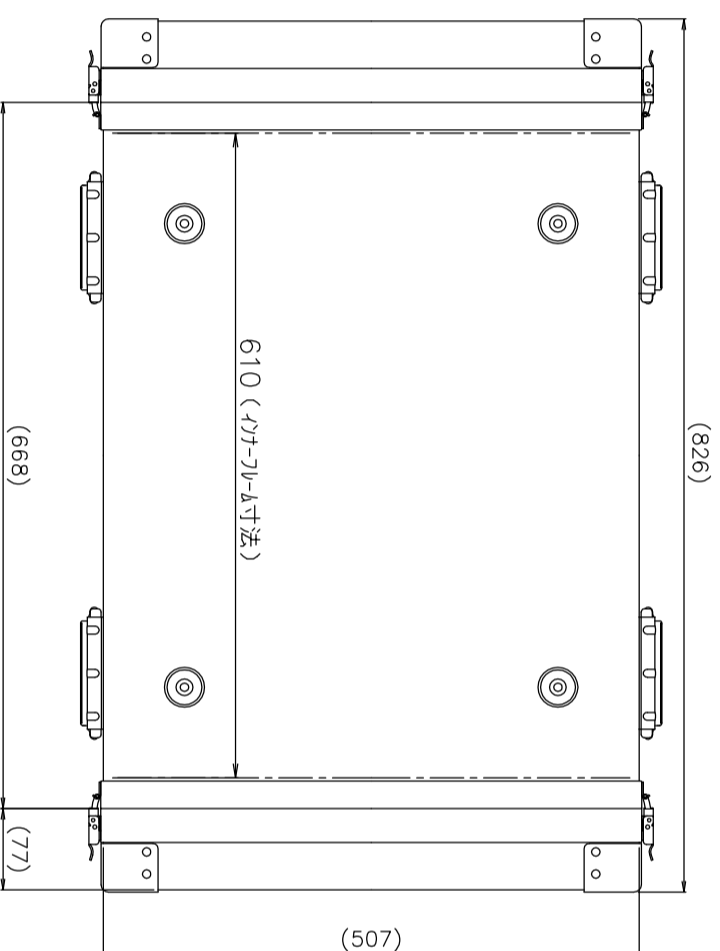

# PROTEX

SCALE

0 50 100 150 200 250 300 350 400

TITLE

アルミ製可搬ラック

MODEL

FAL-2708