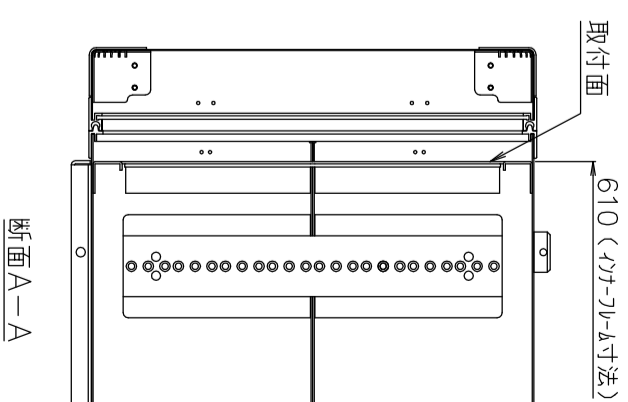

# PROTEX

SCALE

0 50 100 150 200 250 300 350 400

TITLE

アルミ製可搬ラック

MODEL

FAL-2708