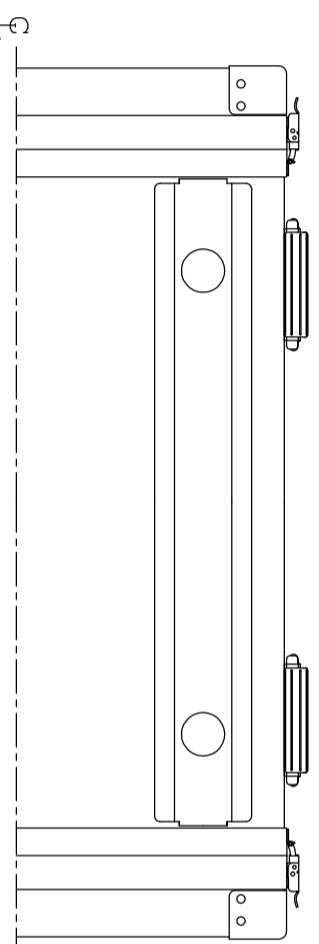

# PROTEX

SCALE

0 50 100 150 200 250 300 350 400

TITLE

アルミ製可搬ラック

MODEL

FAL-2708