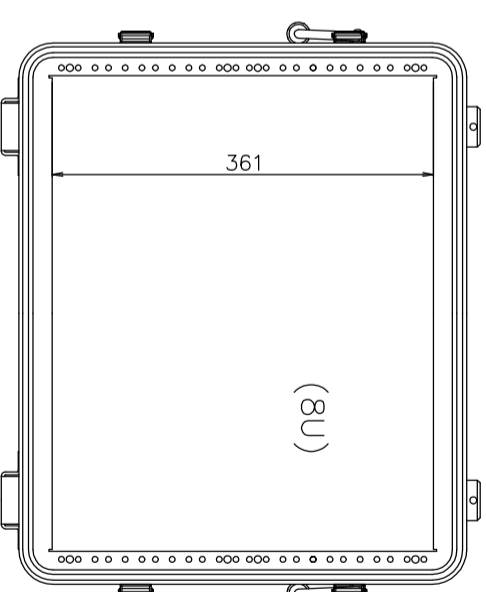

# PROTEX

SCALE

0 50 100 150 200 250 300 350 400

TITLE

アルミ製可搬ラック

MODEL

FAL-2708