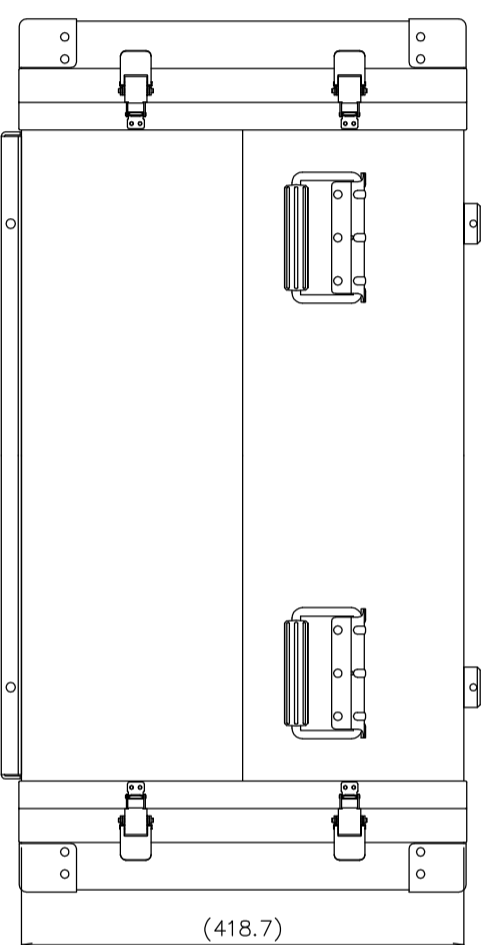

# PROTEX

SCALE

0 50 100 150 200 250 300 350 400

TITLE

アルミ製可搬ラック

MODEL

FAL-2708