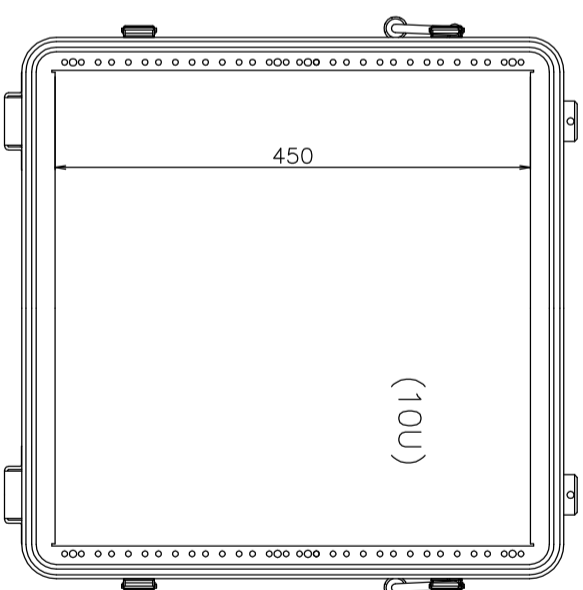

# PROTEX

SCALE

0 50 100 150 200 250 300 350 400

TITLE  
アルミ製可搬ラック  
MODEL  
FAL-2710