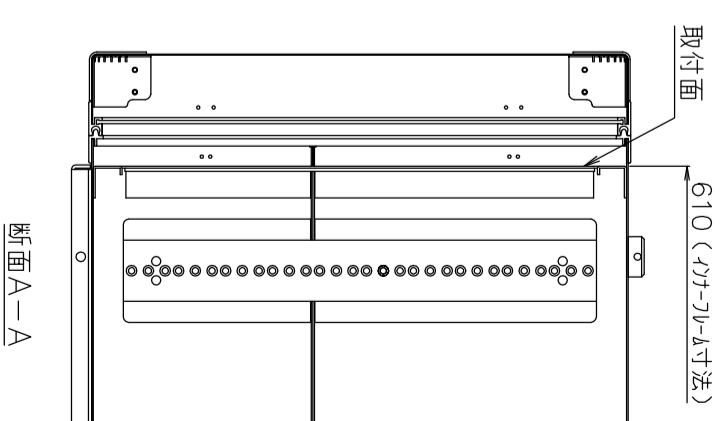

# PROTEX

SCALE

0 50 100 150 200 250 300 350 400

TITLE  
アルミ製可搬ラック  
MODEL  
FAL-2710