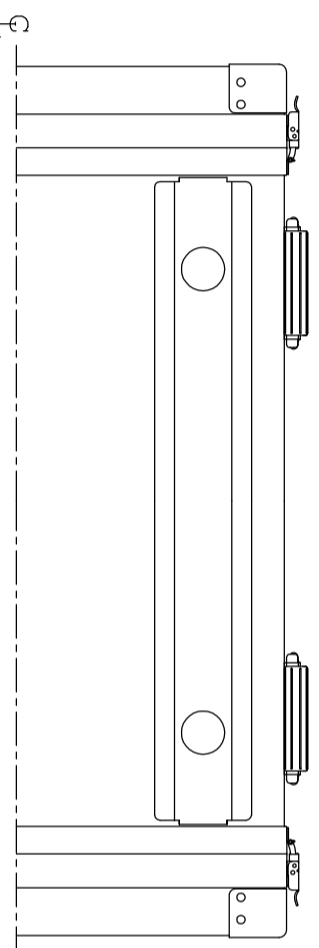

# PROTEX

SCALE

0 50 100 150 200 250 300 350 400

TITLE  
アルミ製可搬ラック  
MODEL  
FAL-2710