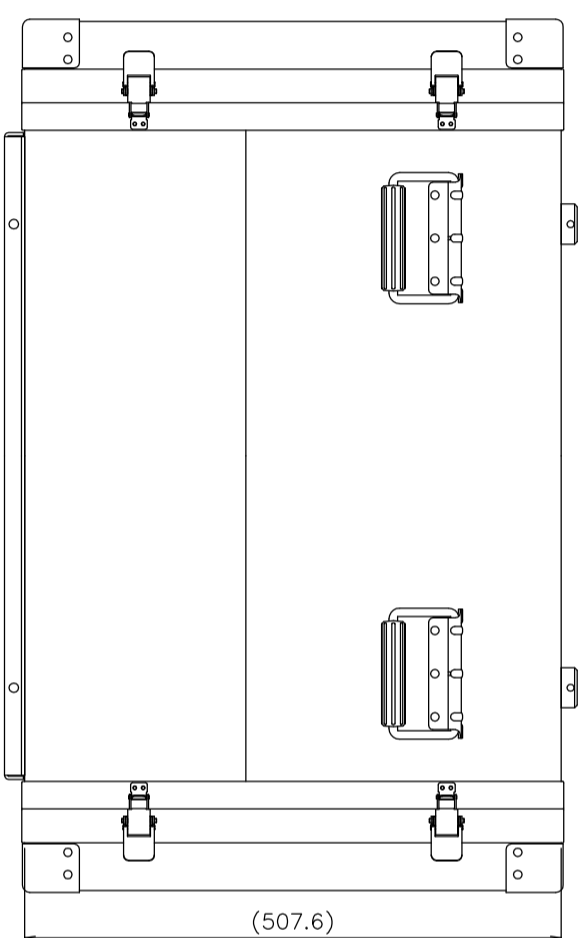

# PROTEX

SCALE

0 50 100 150 200 250 300 350 400

TITLE  
アルミ製可搬ラック  
MODEL  
FAL-2710