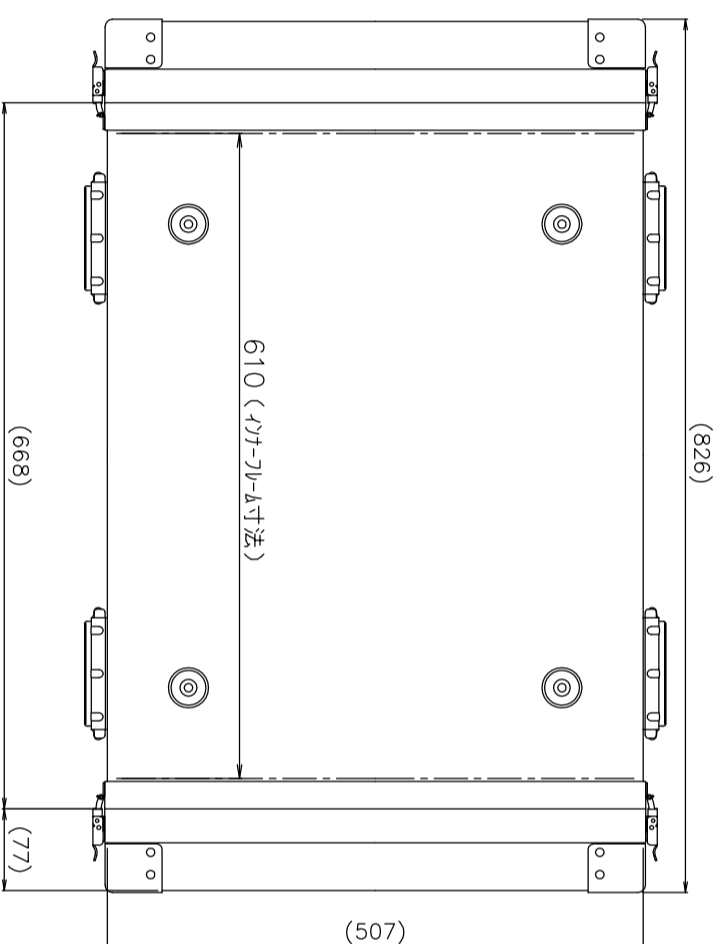

# PROTEX

SCALE

0 50 100 150 200 250 300 350 400

TITLE  
アルミ製可搬ラック  
MODEL  
FAL-2710