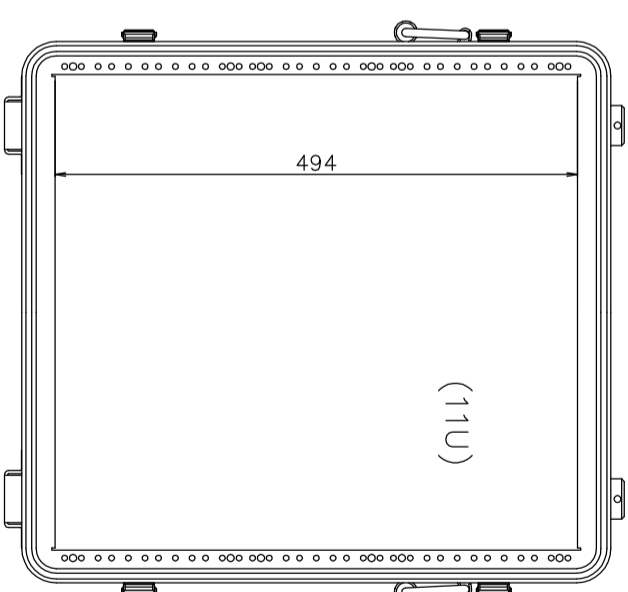

# PROTEX

SCALE

0 50 100 150 200 250 300 350 400

TITLE  
アルミ製可搬ラック

MODEL

FAL-2711