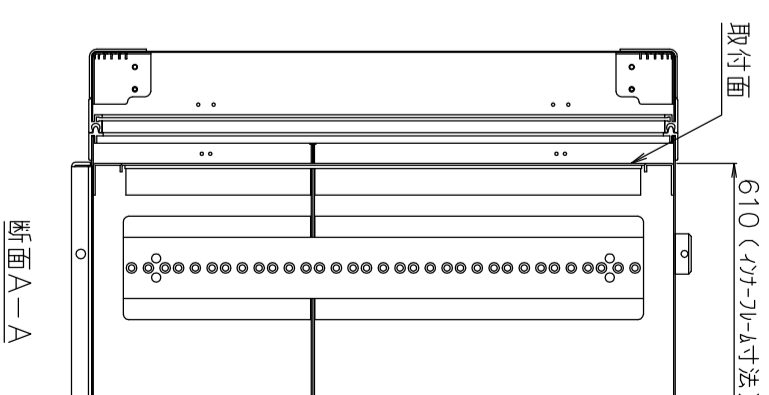

# PROTEX

SCALE

0 50 100 150 200 250 300 350 400

TITLE  
アルミ製可搬ラック

MODEL

FAL-2711