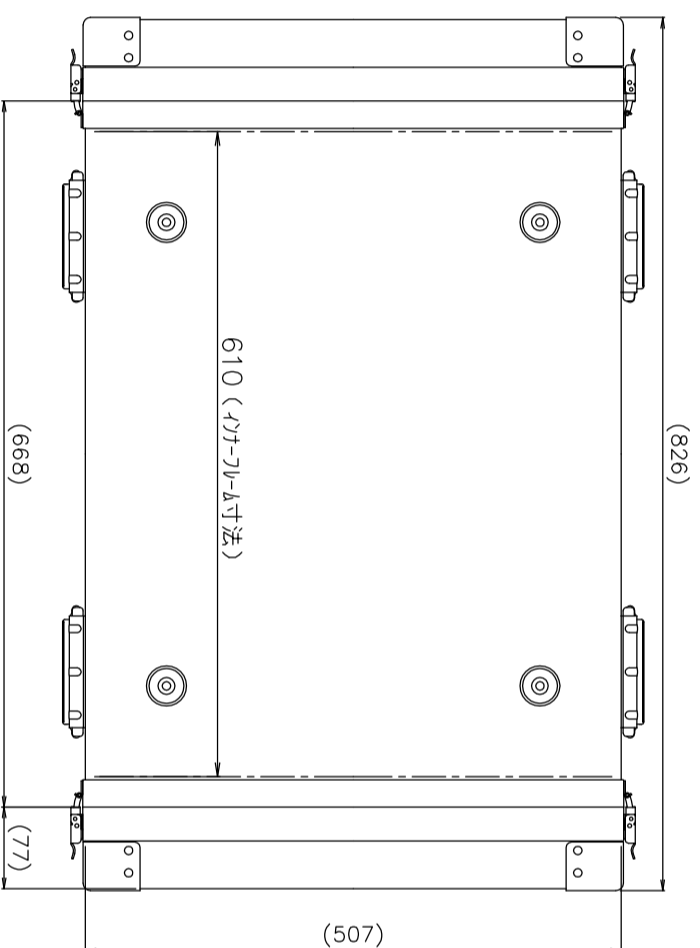

# PROTEX

SCALE

0 50 100 150 200 250 300 350 400

TITLE  
アルミ製可搬ラック

MODEL

FAL-2711