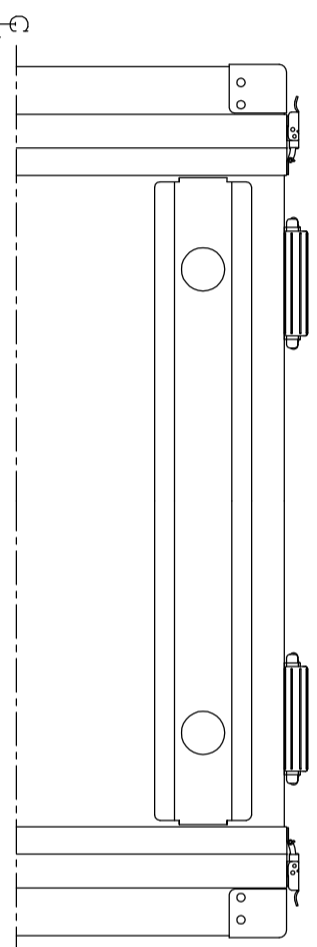

# PROTEX

SCALE

0 50 100 150 200 250 300 350 400

TITLE  
アルミ製可搬ラック

MODEL

FAL-2711