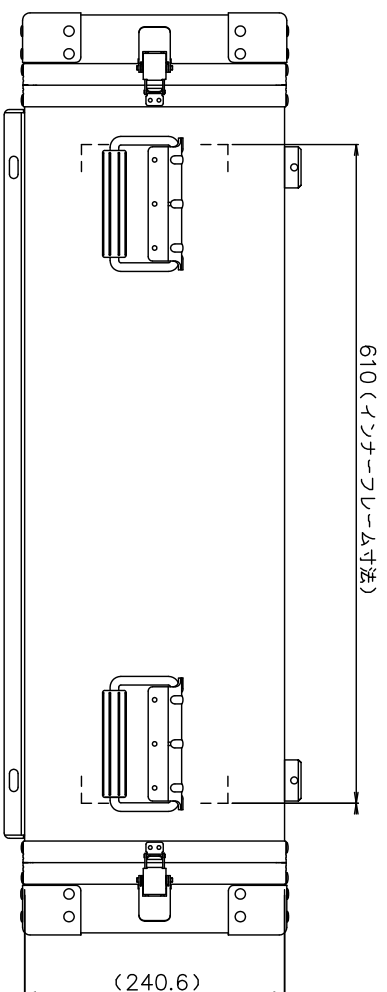

PROTEX

SCALE
0 50 100 150 200 250 300 350 400

TITLE
アルミ製可搬ラック
MODEL
FAL-5703