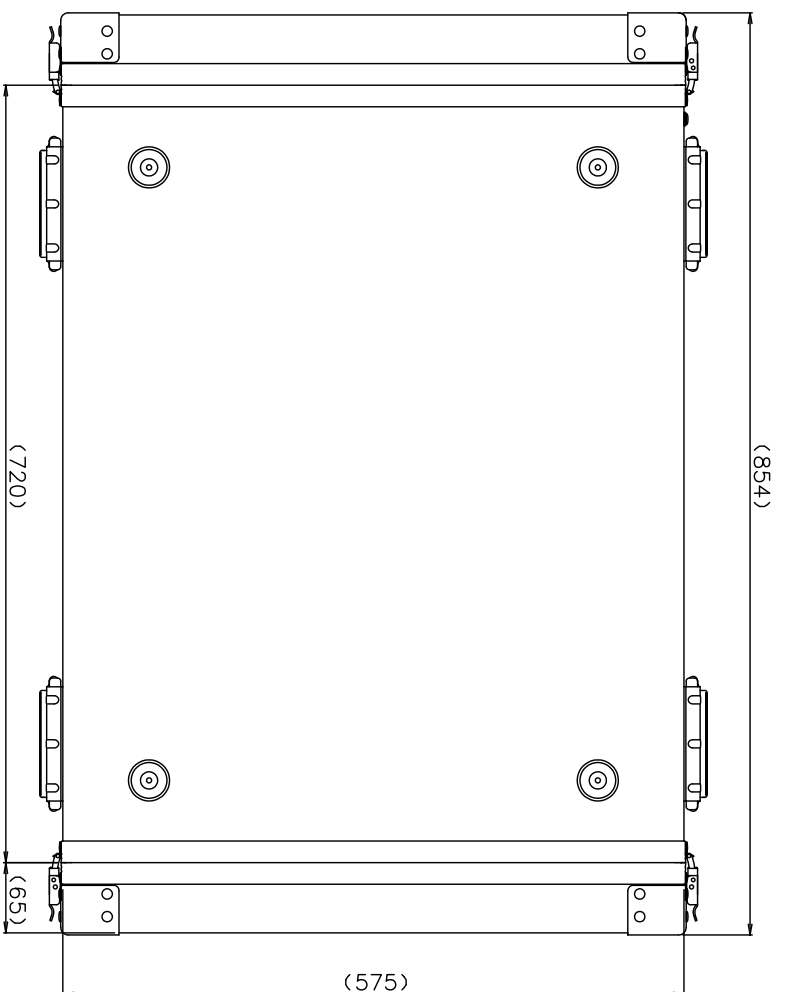

PROTEX

SCALE
0 50 100 150 200 250 300 350 400

TITLE
アルミ製可搬ラック
MODEL
FAL-5703