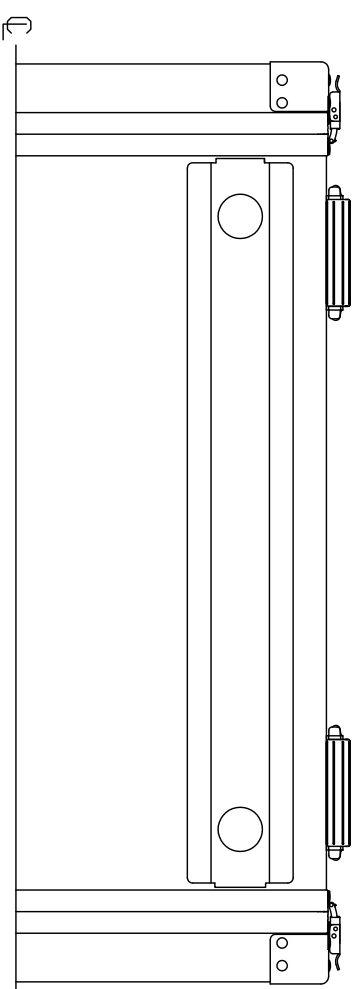

PROTEX

TITLE
アルミ製可搬ラック

MODEL
FAL-5705