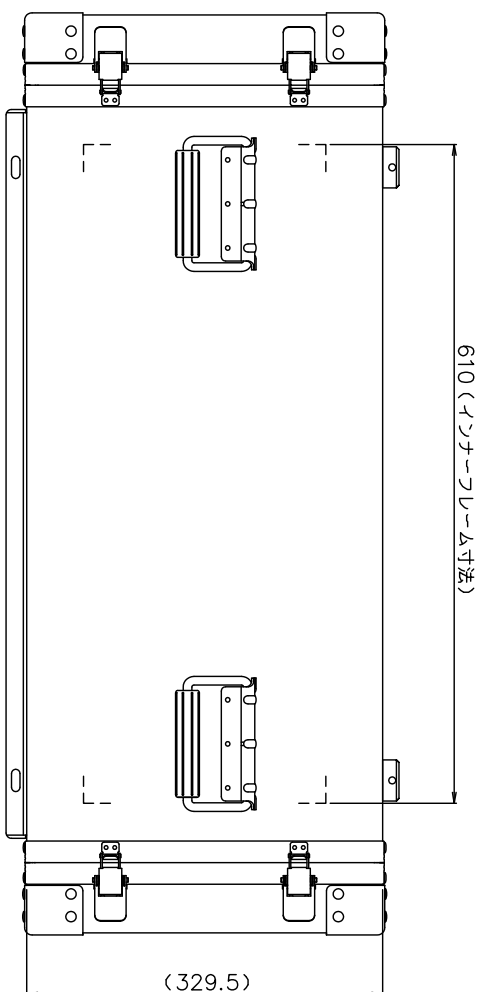

PROTEX

TITLE
アルミ製可搬ラック

MODEL
FAL-5705