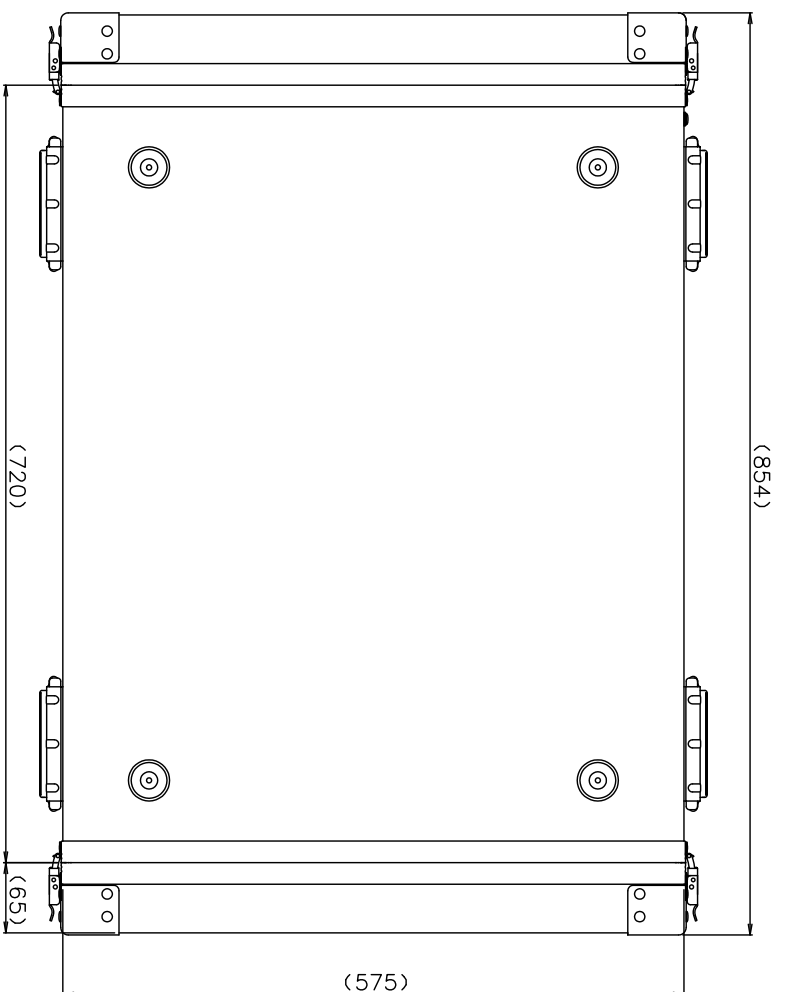

PROTEX

TITLE
アルミ製可搬ラック

MODEL
FAL-5705