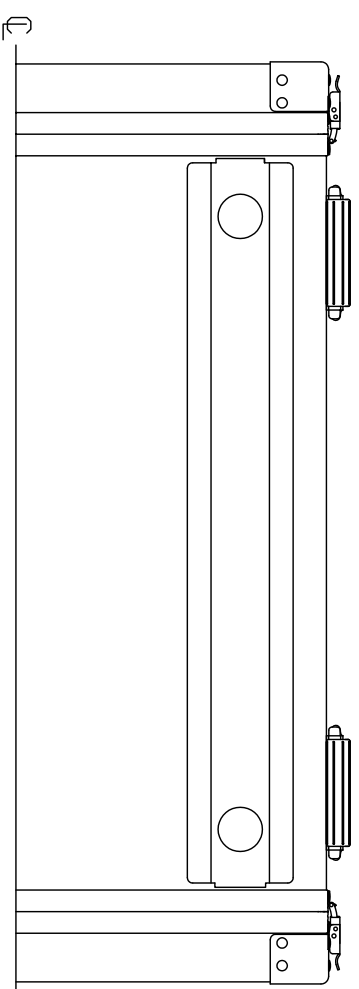

# PROTEX

TITLE  
アルミ製可搬ラック

MODEL  
FAL-5706