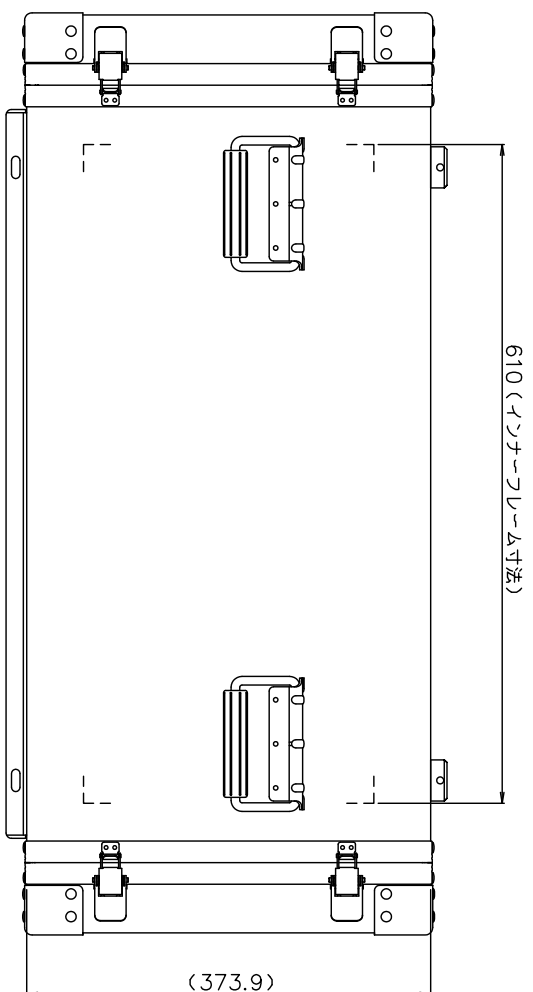

# PROTEX

TITLE  
アルミ製可搬ラック

MODEL  
FAL-5706