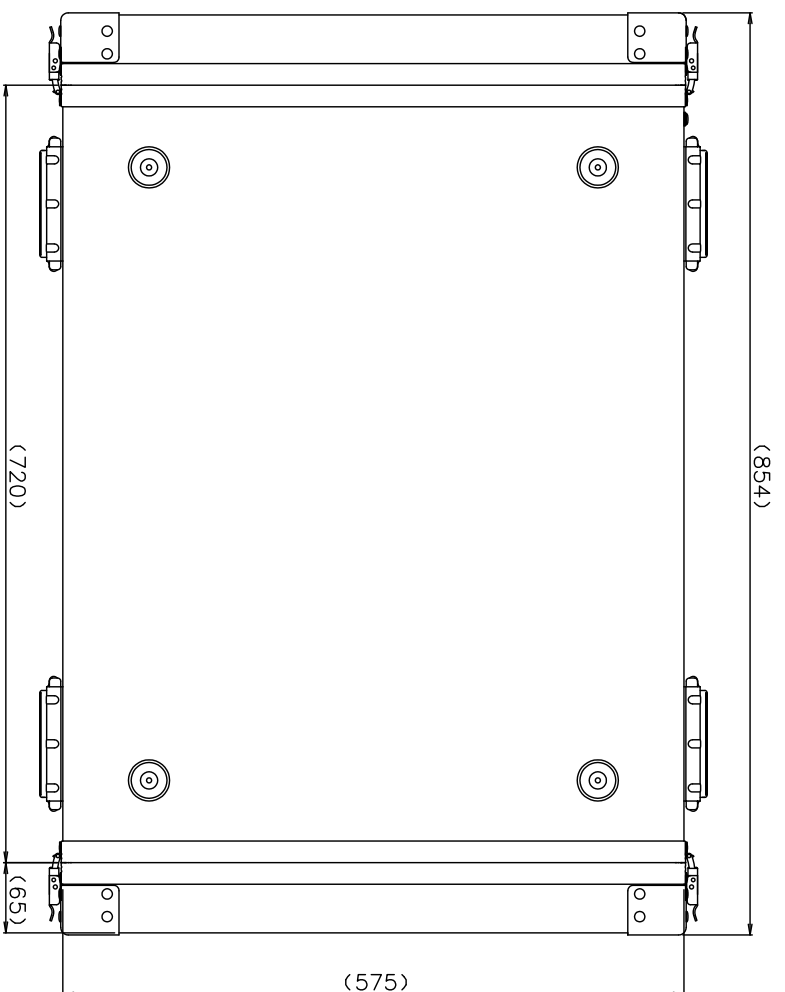

# PROTEX

TITLE  
アルミ製可搬ラック

MODEL  
FAL-5706