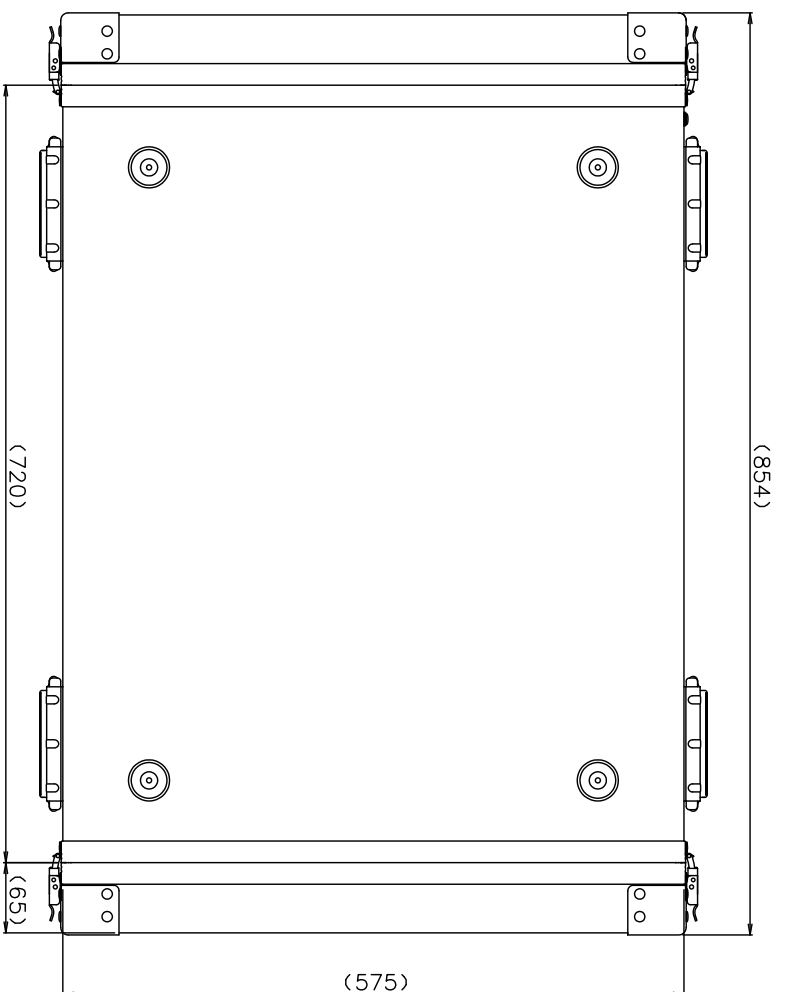

PROTEX

TITLE
アルミ製可搬ラック

MODEL
FAL-5710