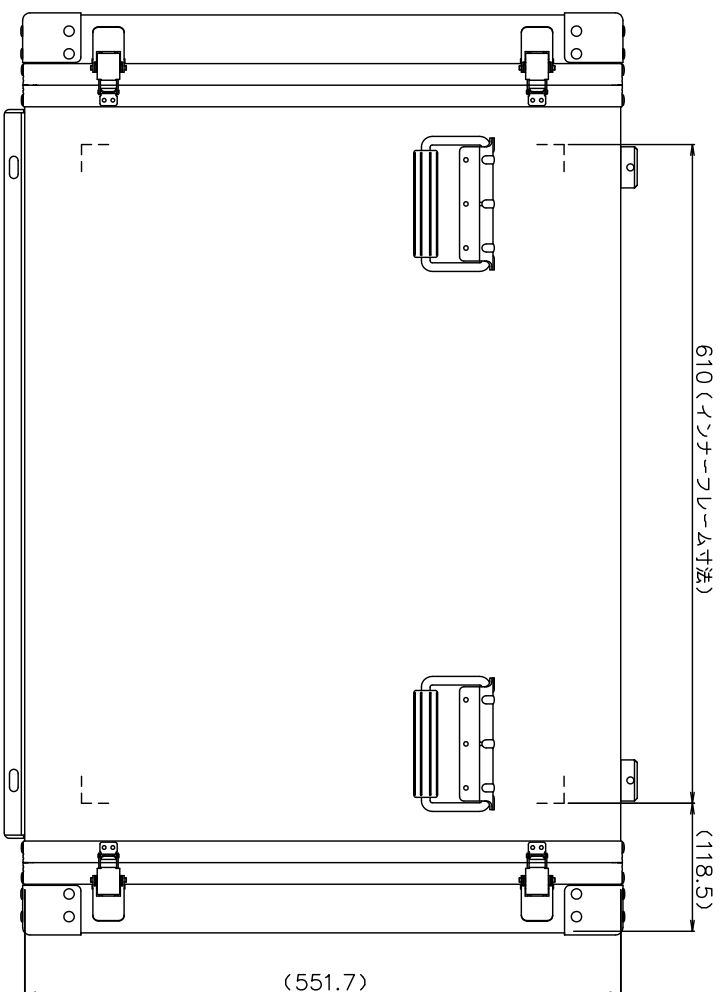

PROTEX

TITLE
アルミ製可搬ラック

MODEL
FAL-5710