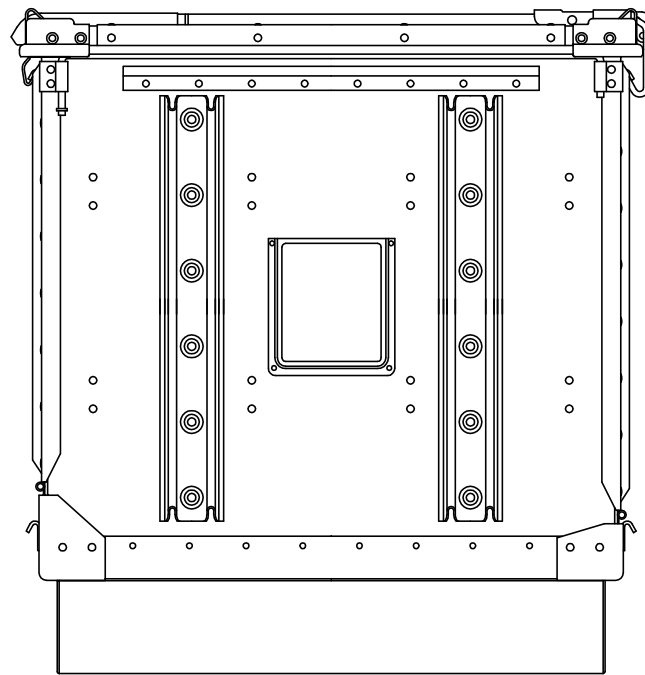

PROTEX

折たたみ図

質量： 35.9kg

TITLE	コンテナ FCシリーズ
MODEL	14-FC