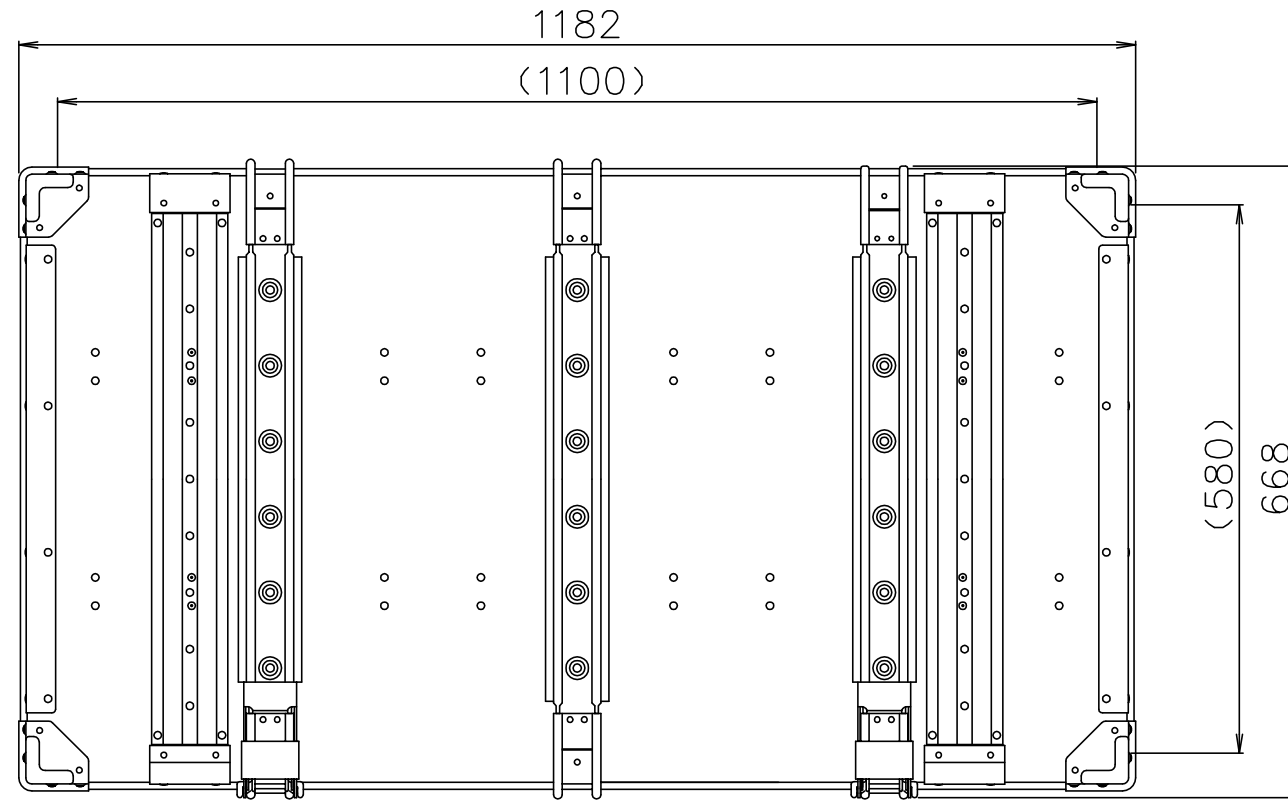

PROTEX

折たたみ図

質量： 35.9kg

TITLE	コンテナ FCシリーズ
MODEL	14-FC