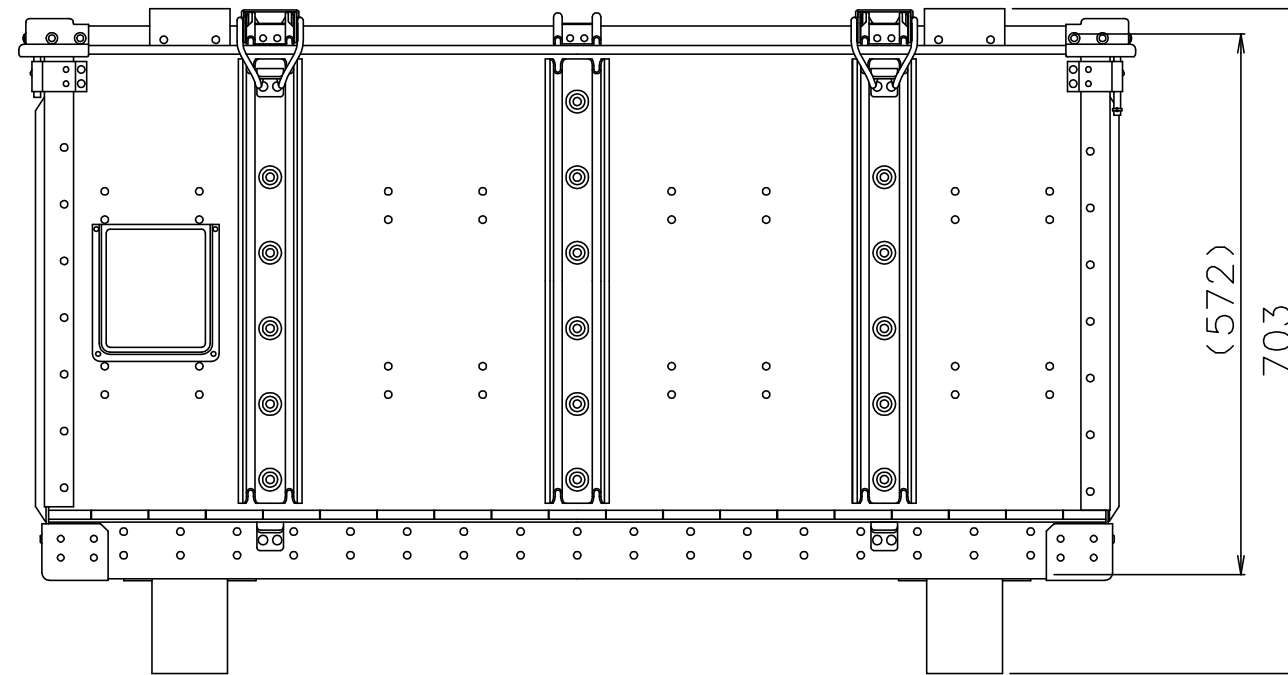

PROTEX

折たたみ図

質量： 35.9kg

TITLE	コンテナ FCシリーズ
MODEL	14-FC