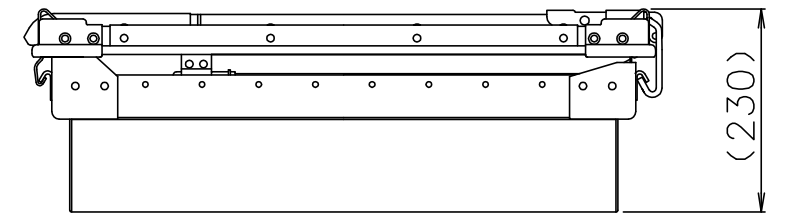

PROTEX

折たたみ図

質量： 35.9kg

TITLE	コンテナ FCシリーズ
MODEL	14-FC