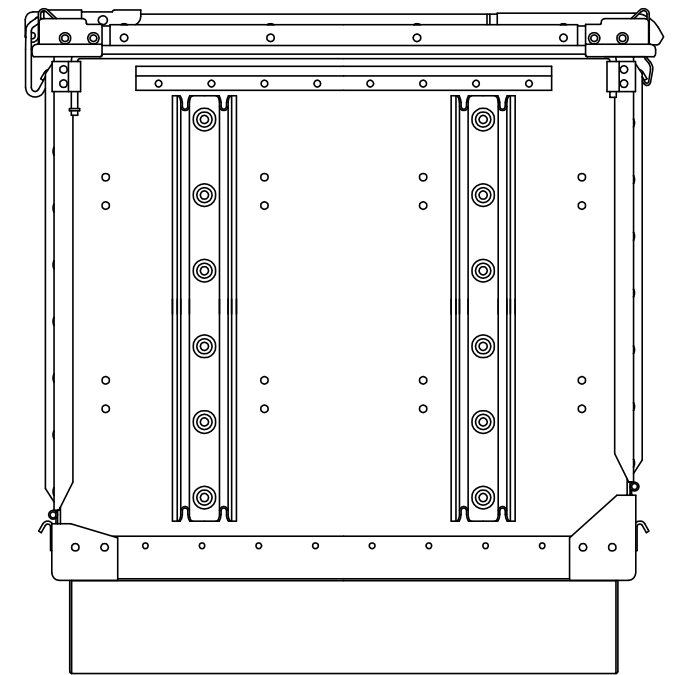

PROTEX

折たたみ図

質量： 35.9kg

TITLE	コンテナ FCシリーズ
MODEL	14-FC