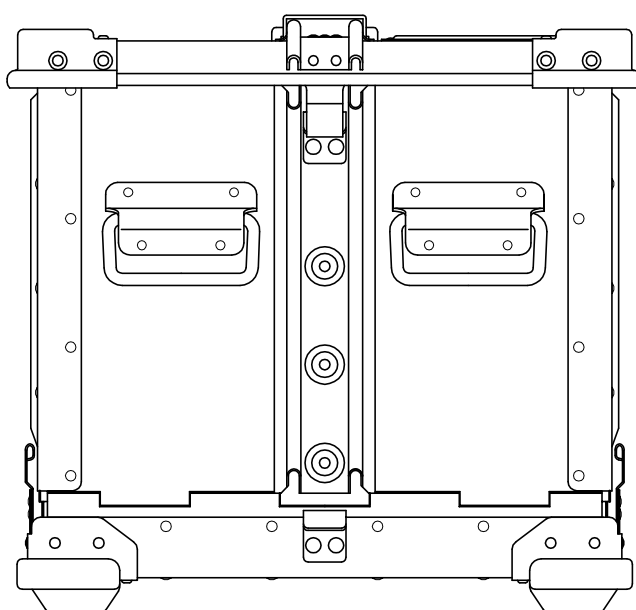

PROTEX

SCALE
0 50 100 150 200 250

折たたみ図

質量： 7.0kg

TITLE	コンテナ FCシリーズ
MODEL	3-FC