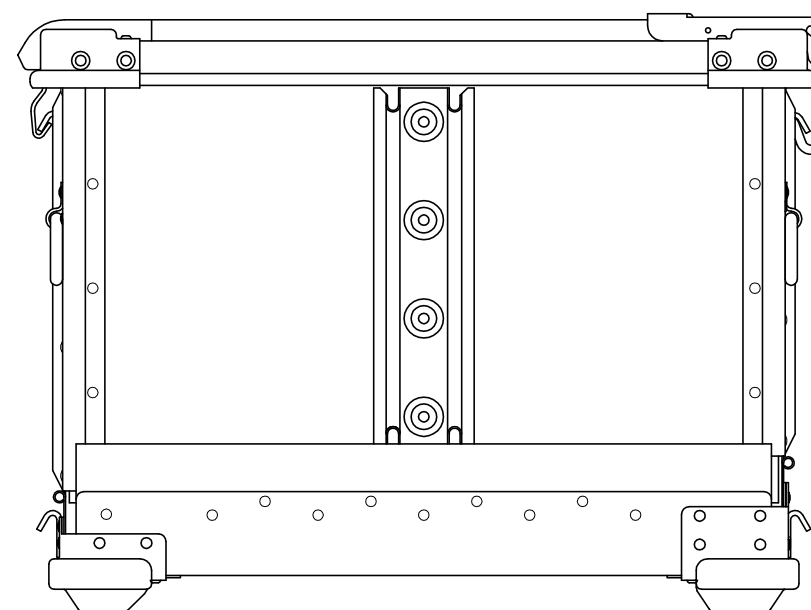

PROTEX

SCALE
0 50 100 150 200 250

折たたみ図

質量： 7.0kg

TITLE	コンテナ FCシリーズ
MODEL	3-FC