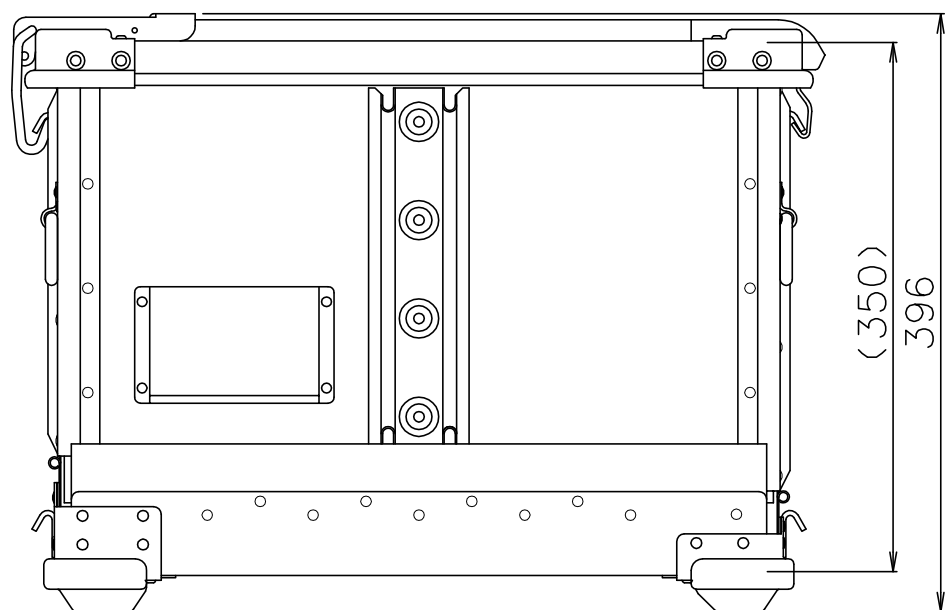

PROTEX

SCALE
0 50 100 150 200 250

折たたみ図

質量： 7.0kg

TITLE	コンテナ FCシリーズ
MODEL	3-FC