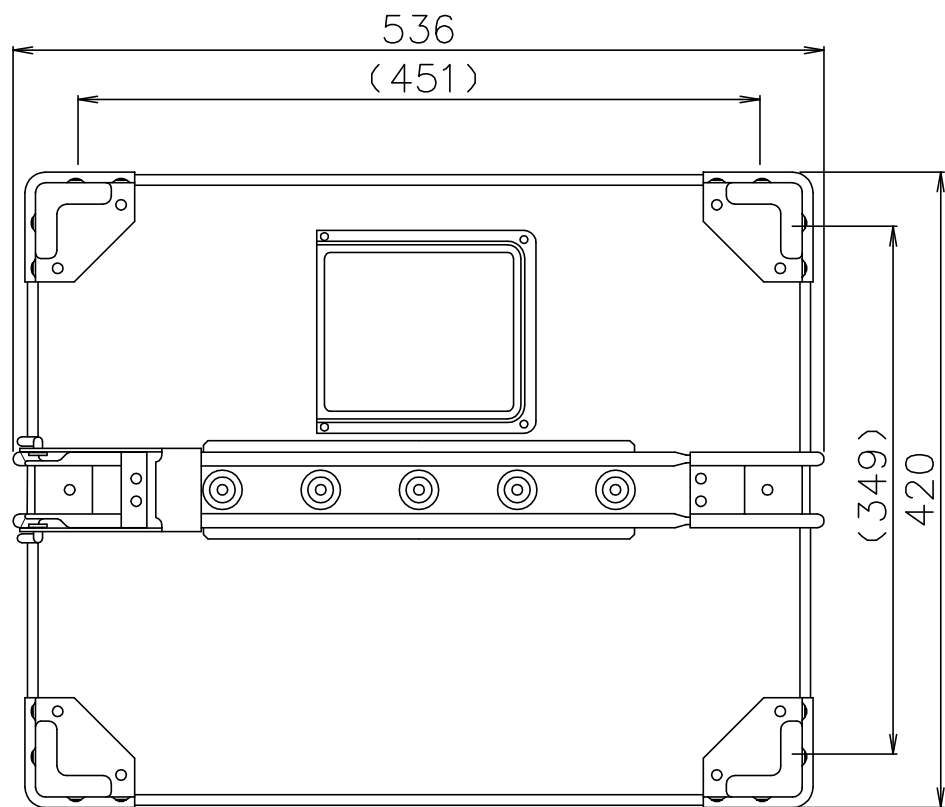

PROTEX

SCALE
0 50 100 150 200 250

折たたみ図

質量： 7.0kg

TITLE	コンテナ FCシリーズ
MODEL	3-FC