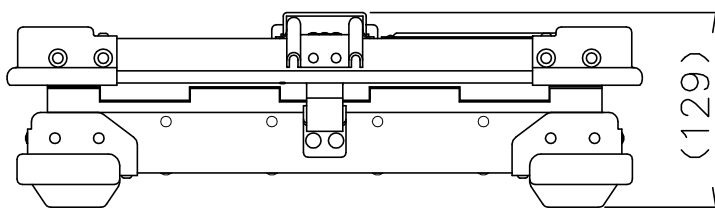

PROTEX

SCALE
0 50 100 150 200 250

折たたみ図

質量： 7.0kg

TITLE	コンテナ FCシリーズ
MODEL	3-FC