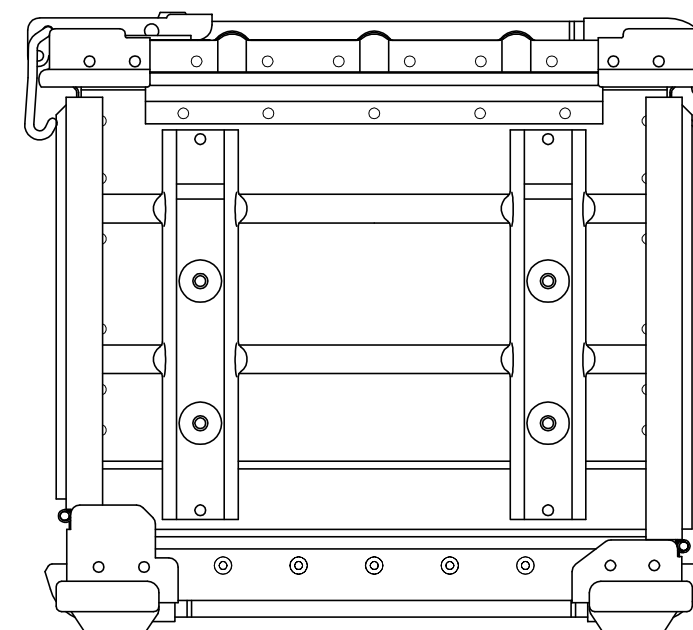

PROTEX

SCALE
0 50 100 150 200 250

折たたみ図

質量： 9.2kg

TITLE	コンテナ FCシリーズ
MODEL	4-FC