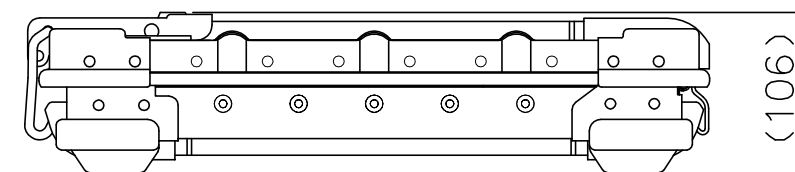

PROTEX

SCALE
0 50 100 150 200 250

折たたみ図

質量： 9.2kg

TITLE	コンテナ FCシリーズ
MODEL	4-FC