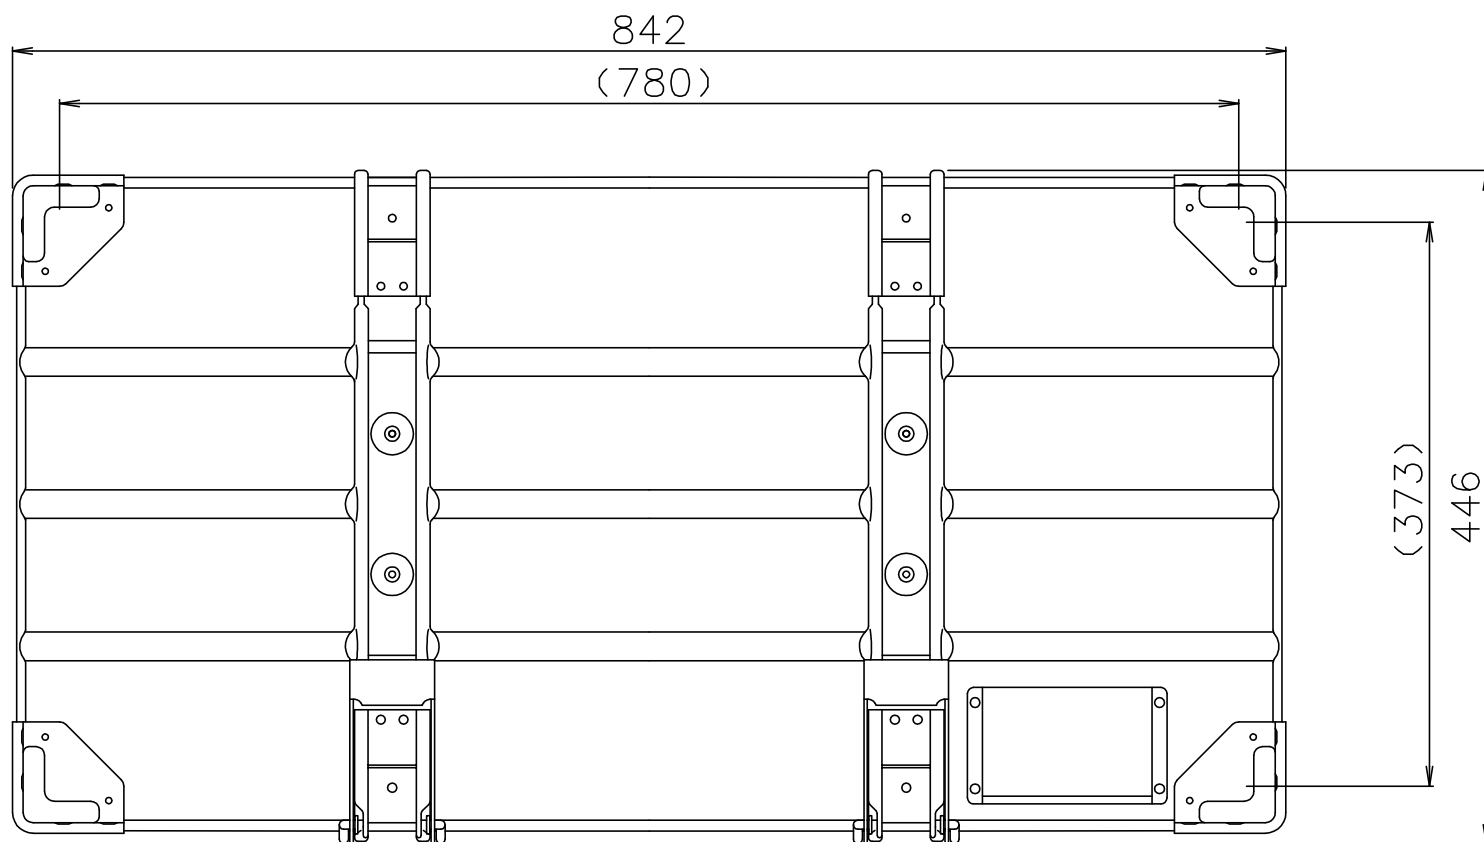

PROTEX

SCALE
0 50 100 150 200 250

折たたみ図

質量： 9.2kg

TITLE	コンテナ FCシリーズ
MODEL	4-FC