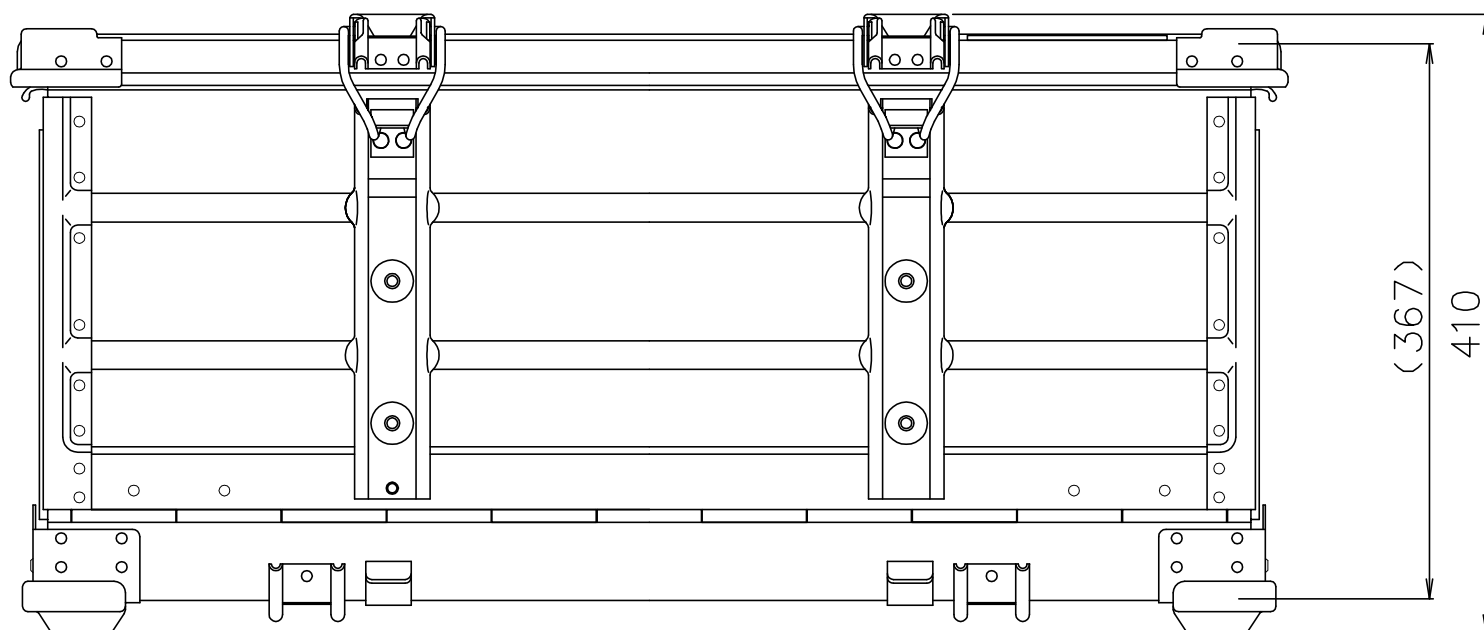

PROTEX

SCALE
0 50 100 150 200 250

折たたみ図

質量： 9.2kg

TITLE	コンテナ FCシリーズ
MODEL	4-FC