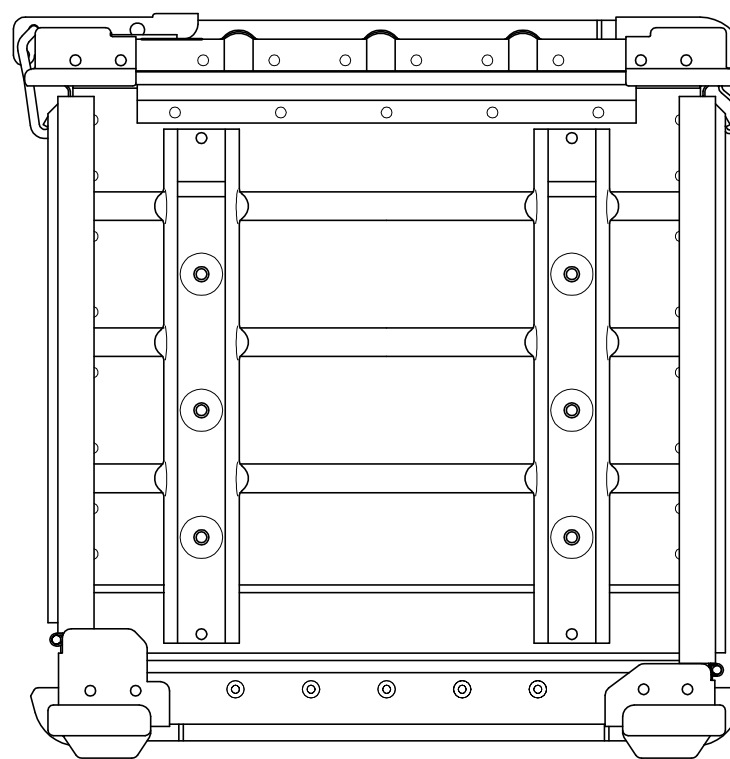

# PROTEX

SCALE  
0 50 100 150 200 250

折たたみ図

質量： 14.2kg

TITLE	コンテナ FCシリーズ
MODEL	7-FC