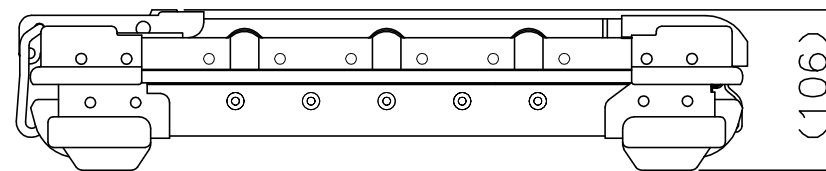

# PROTEX

SCALE  
0 50 100 150 200 250

折たたみ図

質量： 14.2kg

TITLE	コンテナ FCシリーズ
MODEL	7-FC