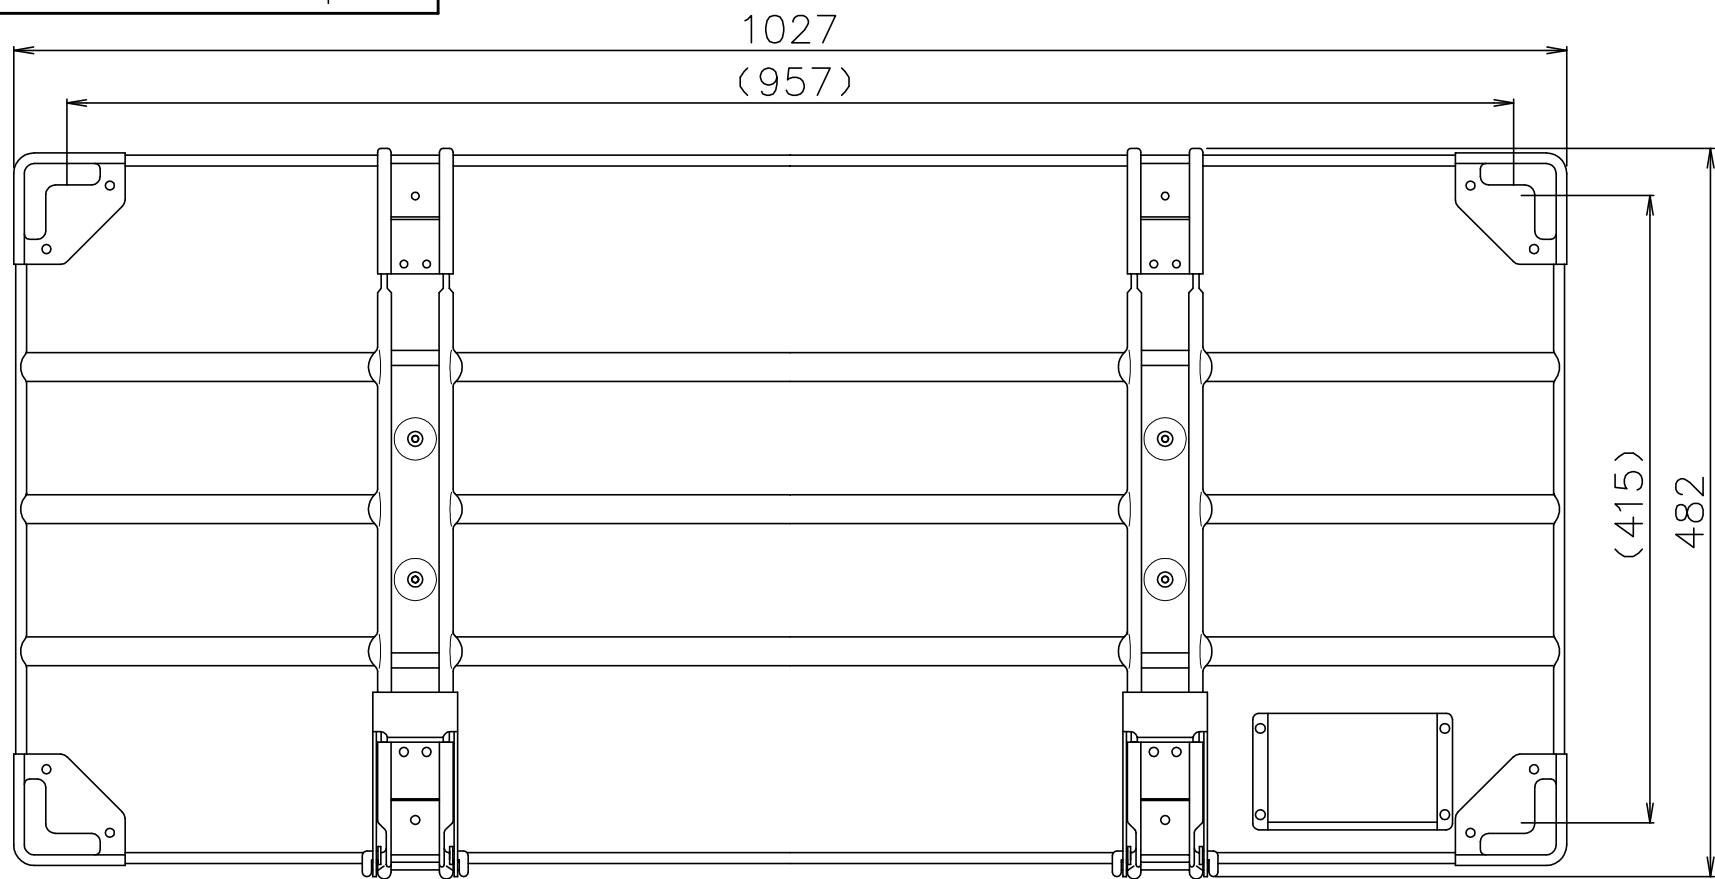

# PROTEX

SCALE  
0 50 100 150 200 250

折たたみ図

質量： 14.2kg

TITLE	コンテナ FCシリーズ
MODEL	7-FC