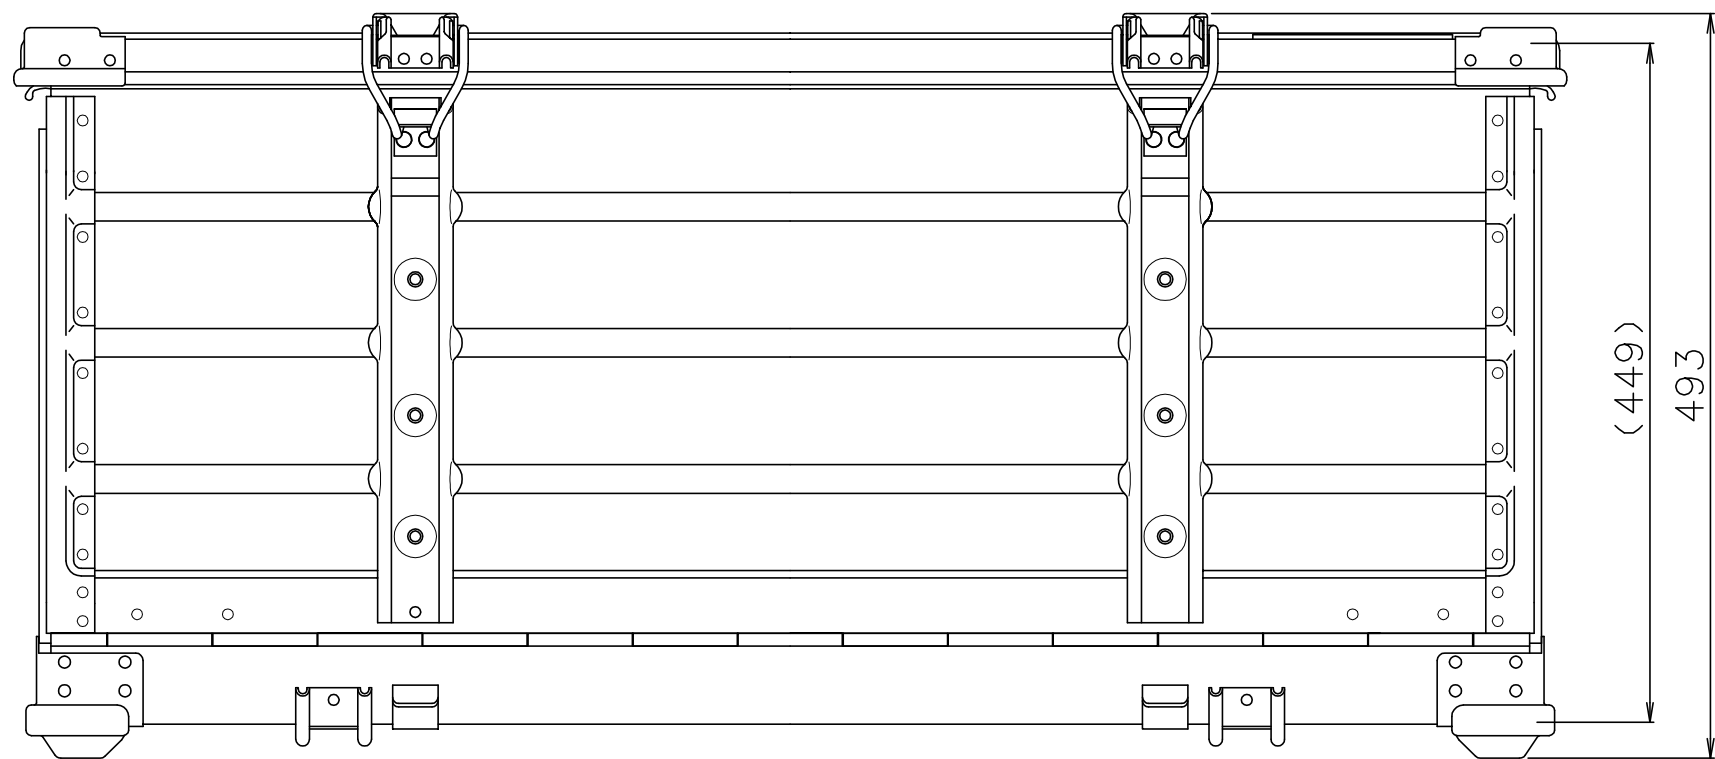

# PROTEX

SCALE  
0 50 100 150 200 250

折たたみ図

質量： 14.2kg

TITLE	コンテナ FCシリーズ
MODEL	7-FC