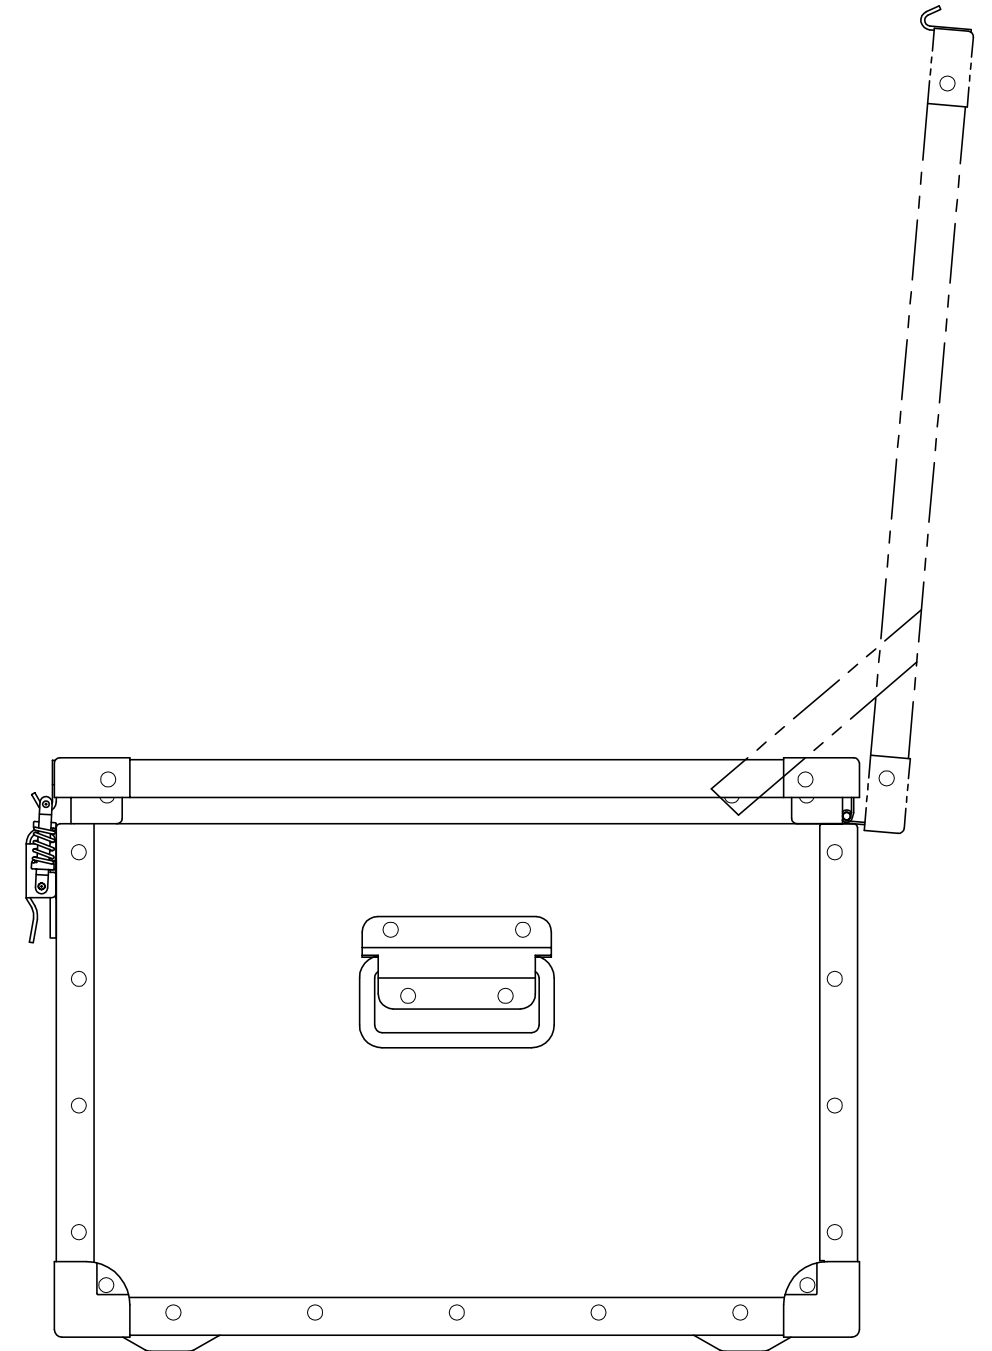

PROTEX

SCALE
0 50 100 150 200

質量： 9.1kg

TITLE	コンテナ FCシリーズ
MODEL	FC-843