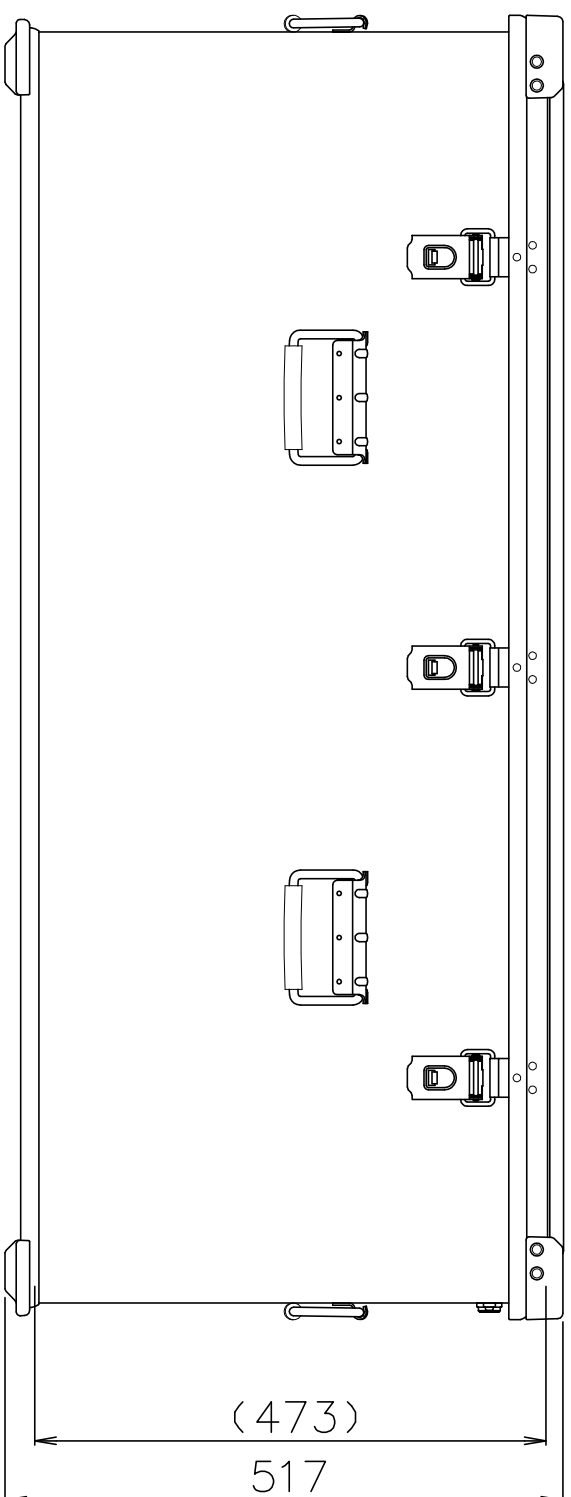

# PROTEX

1208  
(1139)

一般公差：±3%

質量：24.6kg

TITLE  
FRCシリーズ  
MODEL  
FRC-9812