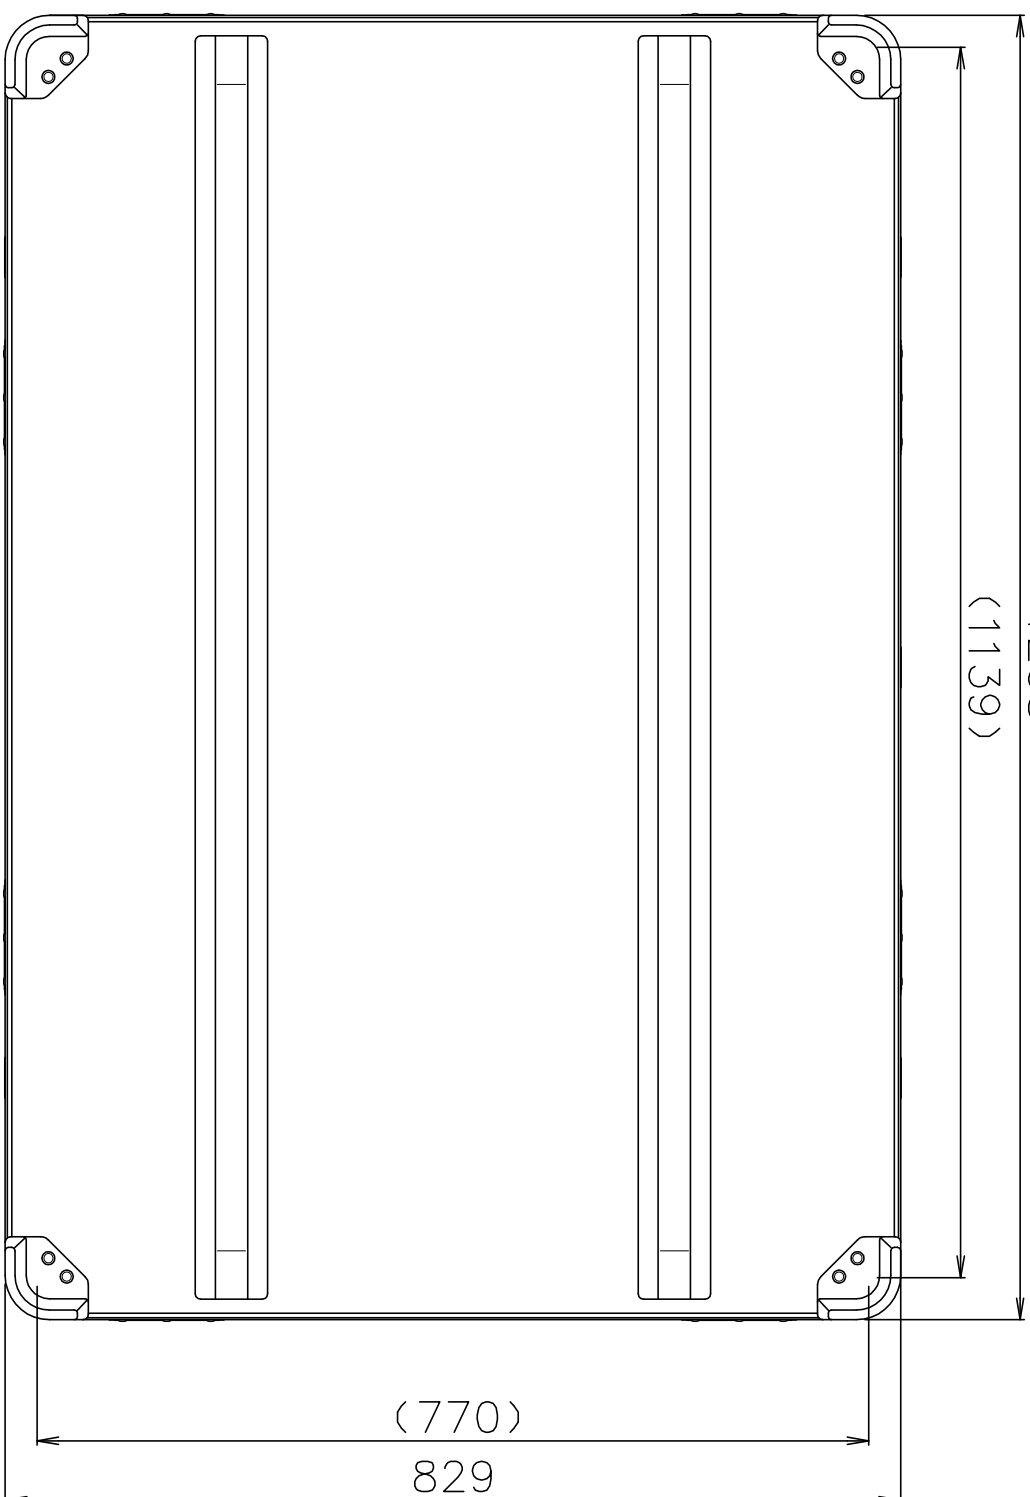

# PROTEX

1208  
(1139)

一般公差：±3%

質量：24.6kg

TITLE  
FRCシリーズ  
MODEL  
FRC-9812