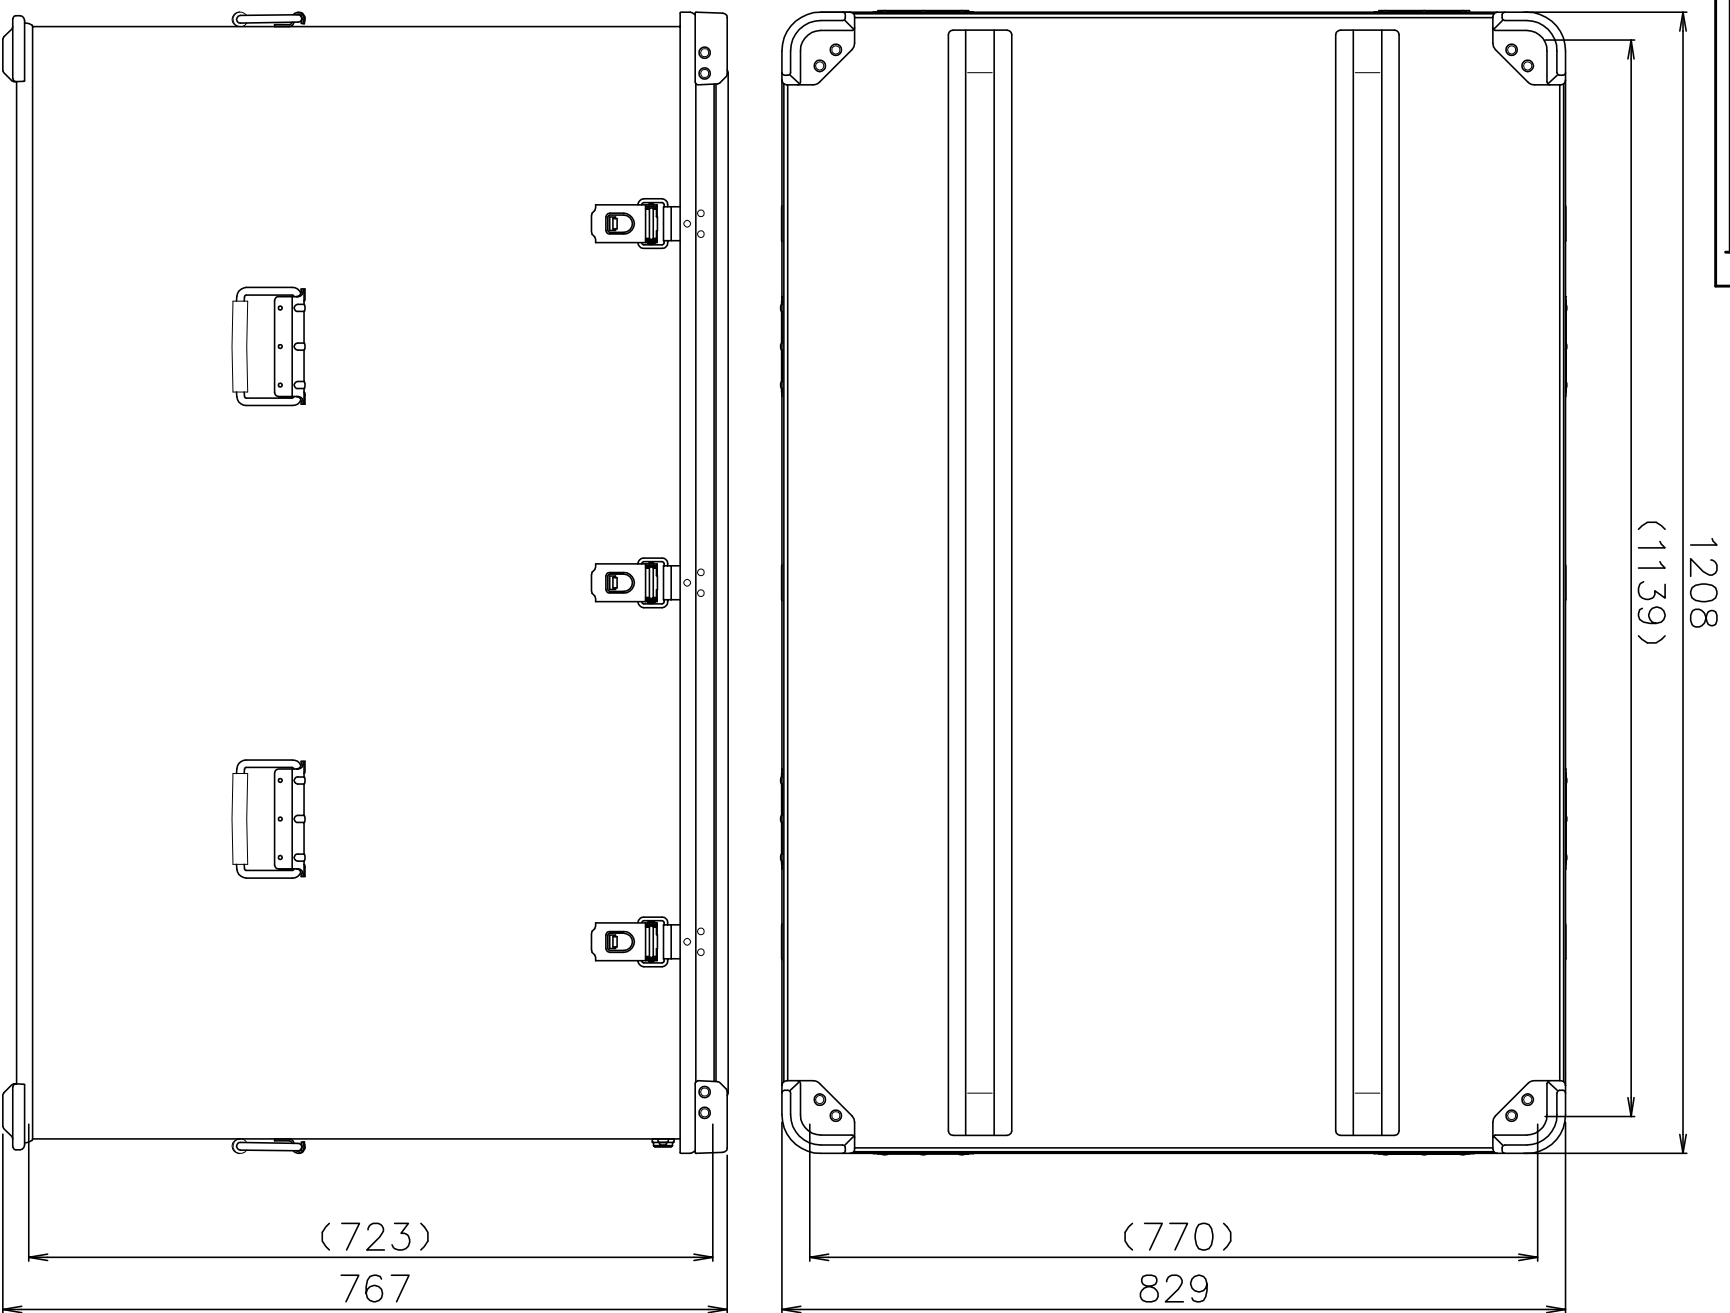

PROTEX

一般公差：±3%

質量：28.7kg

TITLE
FRCシリーズ
MODEL
FRC-9912